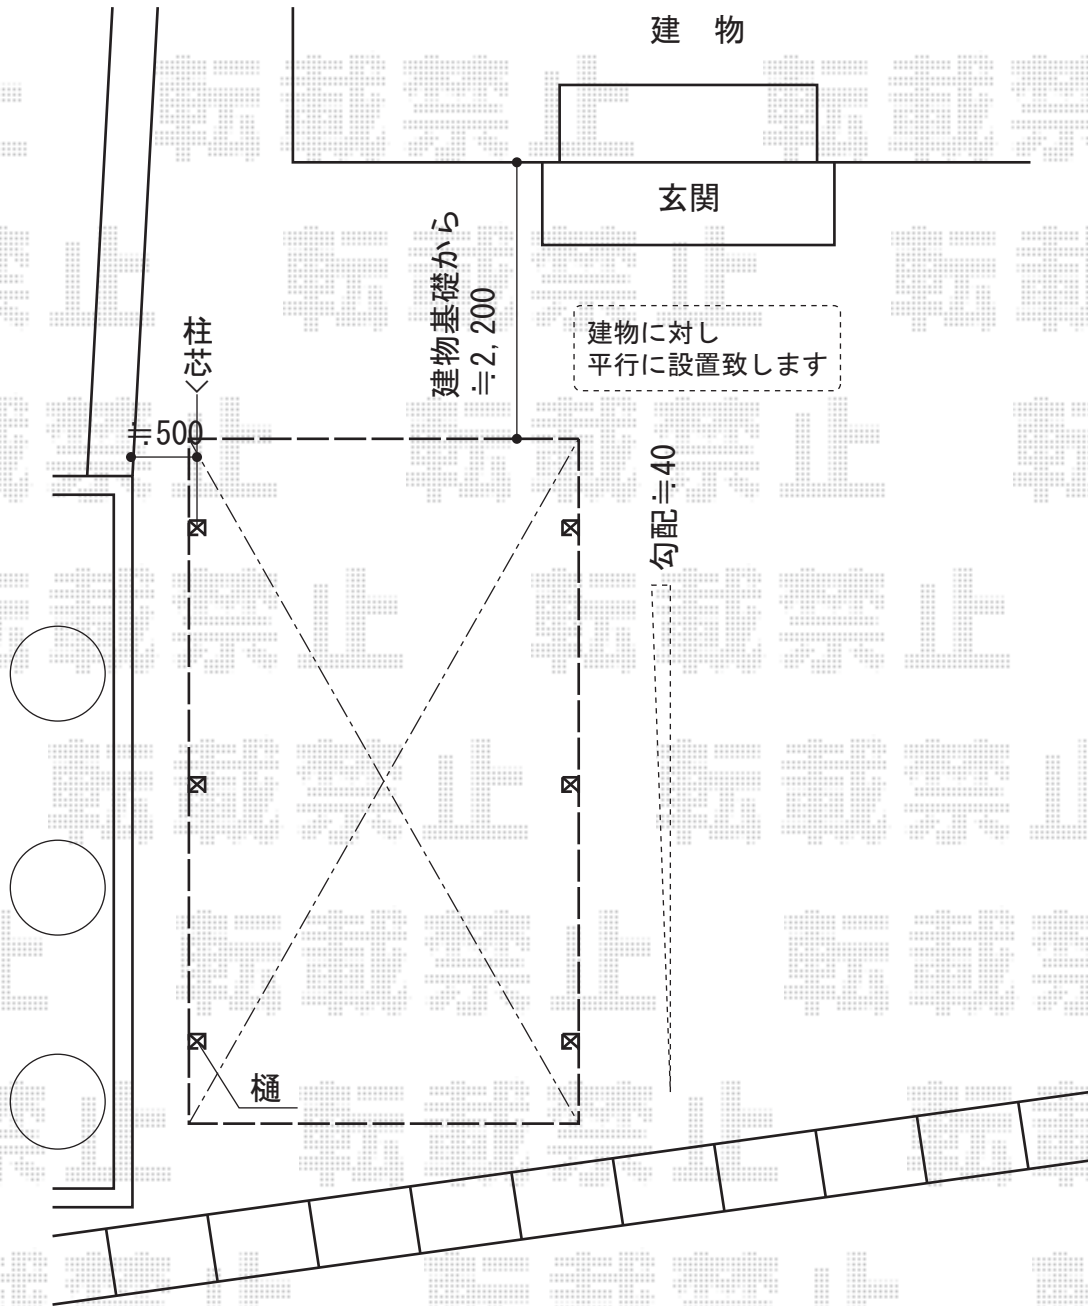

カーポート 施工概略図

トステム テリオスポートIII 3000 6本柱 積雪~100cm対応
幅= 3,084mm
奥行= 5,453mm
色： オータムブラウン
屋根材： 【価格別途】 スチール折板（ペフ無）
柱仕様： 標準柱仕様（有効高 約2,300mm）

担当者

竹下