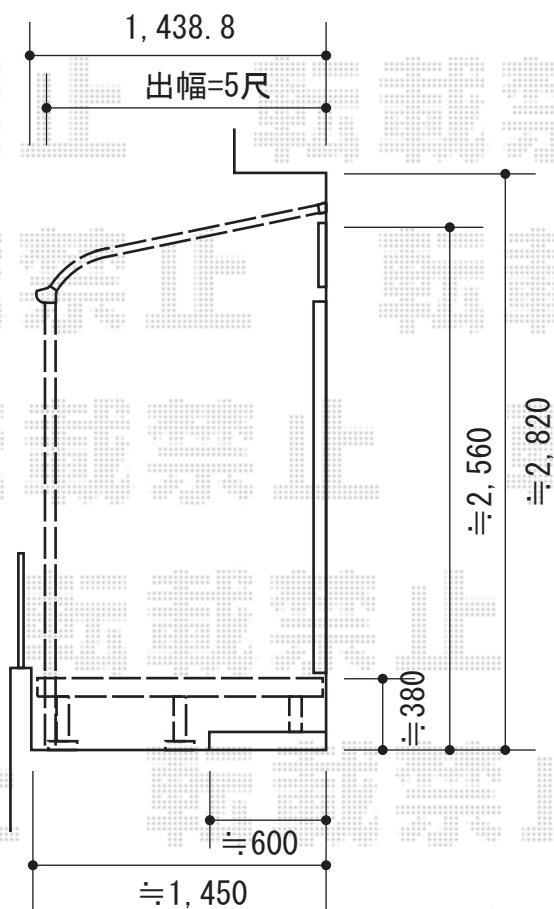

ウッドデッキ・テラス屋根 施工概略図

YKK AP リウッドデッキ200
 間口=2.0間 (3,651mm) 出幅=5尺 (1,520mm)
 色：ウォームグレイ/束柱：プラチナステン
 床板：縦貼り 束柱：Sタイプ (550mm)

YKK AP リウッドステップ5型 Sタイプ 2段
 色：ウォームグレイ
 数量：2セット

Value Select プレシオステラス R型
 テラスタイプ 単体 積雪~20cm対応
 間口=関東間2.0間 (柱芯々3,485mm 屋根幅3,670mm)
 出幅=5尺 (1,470mm) 色：グレースブラウン
 屋根材：ポリカーボネート (スカイブルー)
 柱仕様：柱標準タイプ (柱2本)
 施工方法：上止め仕様

Value Select 吊り下げ物干し 標準 2本入
 色：グレースブラウン 数量：1セット

担当者	伏見
-----	----