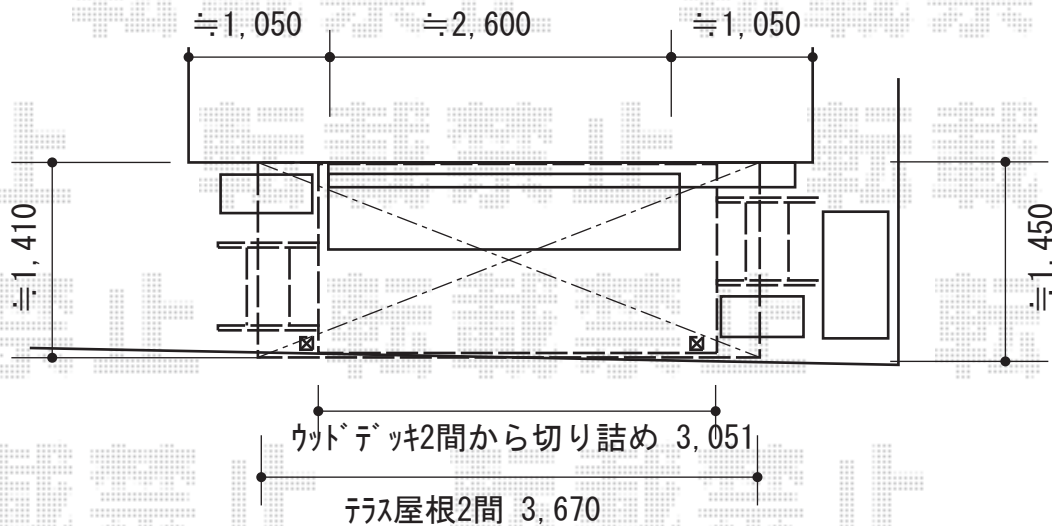

ウッドデッキ・テラス屋根 施工概略図

YKK AP リウッドデッキ200
 間口=2.0間 (3,651mm) 出幅=5尺 (1,520mm)
 色：ウォームグレイ/束柱：プラチナステン
 床板：縦貼り 束柱：Sタイプ (550mm)

YKK AP リウッドステップ5型 Sタイプ 2段
 色：ウォームグレイ
 数量：2セット

Value Select プレシオステラス R型
 テラスタイプ 単体 積雪~20cm対応
 間口=関東間2.0間 (柱芯々3,485mm 屋根幅3,670mm)
 出幅=5尺 (1,470mm) 色：グレースブラウン
 屋根材：ポリカーボネート (スカイブルー)
 柱仕様：柱標準タイプ (柱2本)
 施工方法：上止め仕様

Value Select 吊り下げ物干し 標準 2本入
 色：グレースブラウン 数量：1セット

担当者	伏見
-----	----