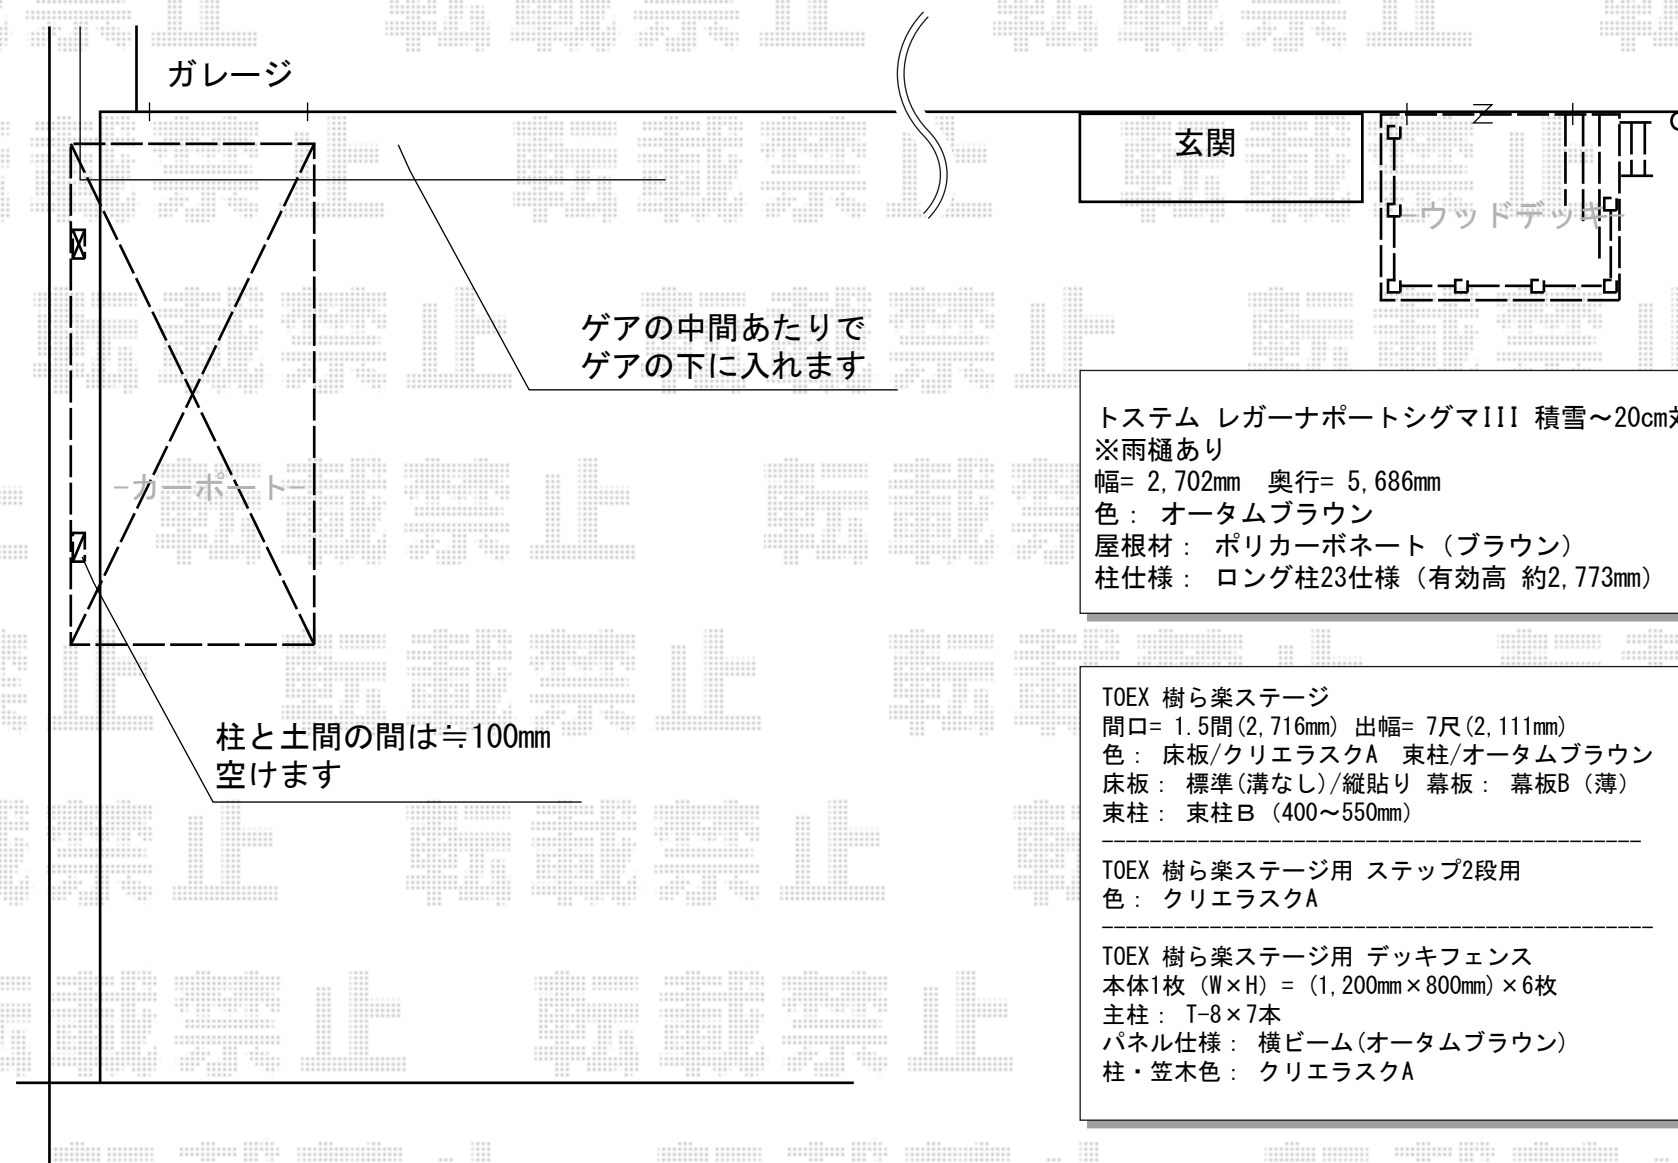

カーポート・ウッドデッキ

トステム レガーナポートシグマIII 積雪～20cm対応
※雨樋あり
幅= 2,702mm 奥行= 5,686mm
色： オータムブラウン
屋根材： ポリカーボネート（ブラウン）
柱仕様： ロング柱23仕様（有効高 約2,773mm）

TOEX 樹ら楽ステージ
間口= 1.5間(2,716mm) 出幅= 7尺(2,111mm)
色： 床板/クリエラスカ 束柱/オータムブラウン
床板： 標準(溝なし)/縦貼り 幕板： 幕板B（薄）
束柱： 束柱B（400～550mm）

TOEX 樹ら楽ステージ用 ステップ2段用
色： クリエラスカ

TOEX 樹ら楽ステージ用 デッキフェンス
本体1枚 (W×H) = (1,200mm×800mm)×6枚
主柱： T-8×7本
パネル仕様： 横ビーム(オータムブラウン)
柱・笠木色： クリエラスカ