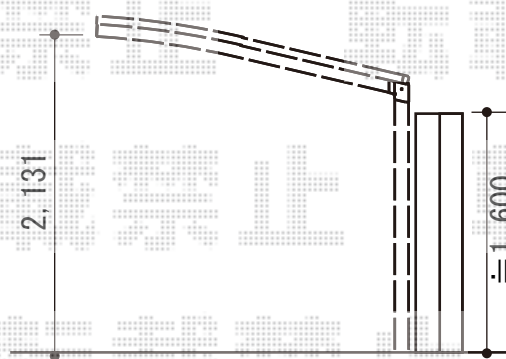

プレシオスポーツ ミニ 積雪～20cm対応

Value Select プレシオスポーツ ミニ 積雪～20cm対応  
幅= 2,100mm  
奥行= 2,904mm  
色： グレースブラウン  
屋根材： ポリカーボネート（スカイブルー）  
柱仕様： 標準柱仕様（有効高 約1,814mm）

担当者

谷岡