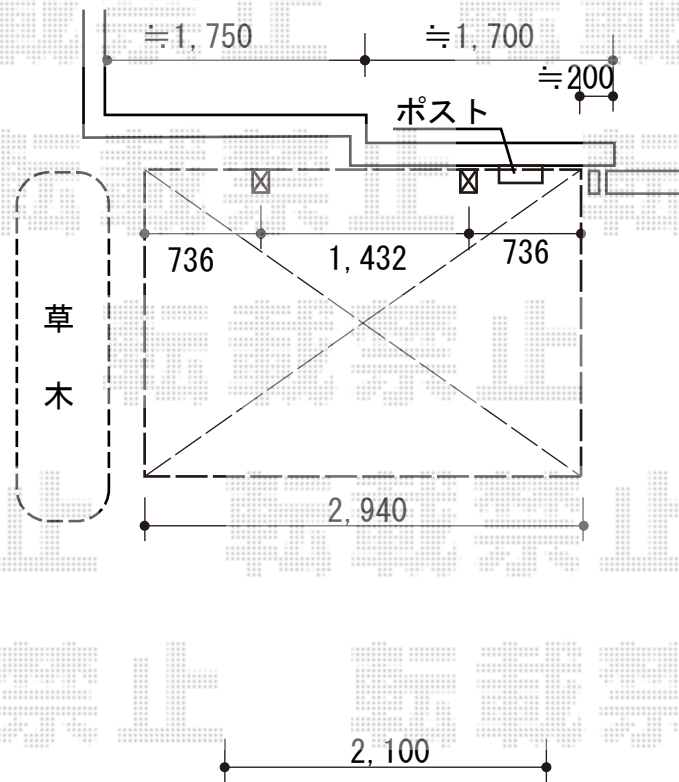

プレシオスポーツ ミニ 積雪～20cm対応

Value Select プレシオスポーツ ミニ 積雪～20cm対応  
幅= 2,100mm  
奥行= 2,904mm  
色： グレースブラウン  
屋根材： ポリカーボネート（スカイブルー）  
柱仕様： 標準柱仕様（有効高 約1,814mm）

担当者

谷岡