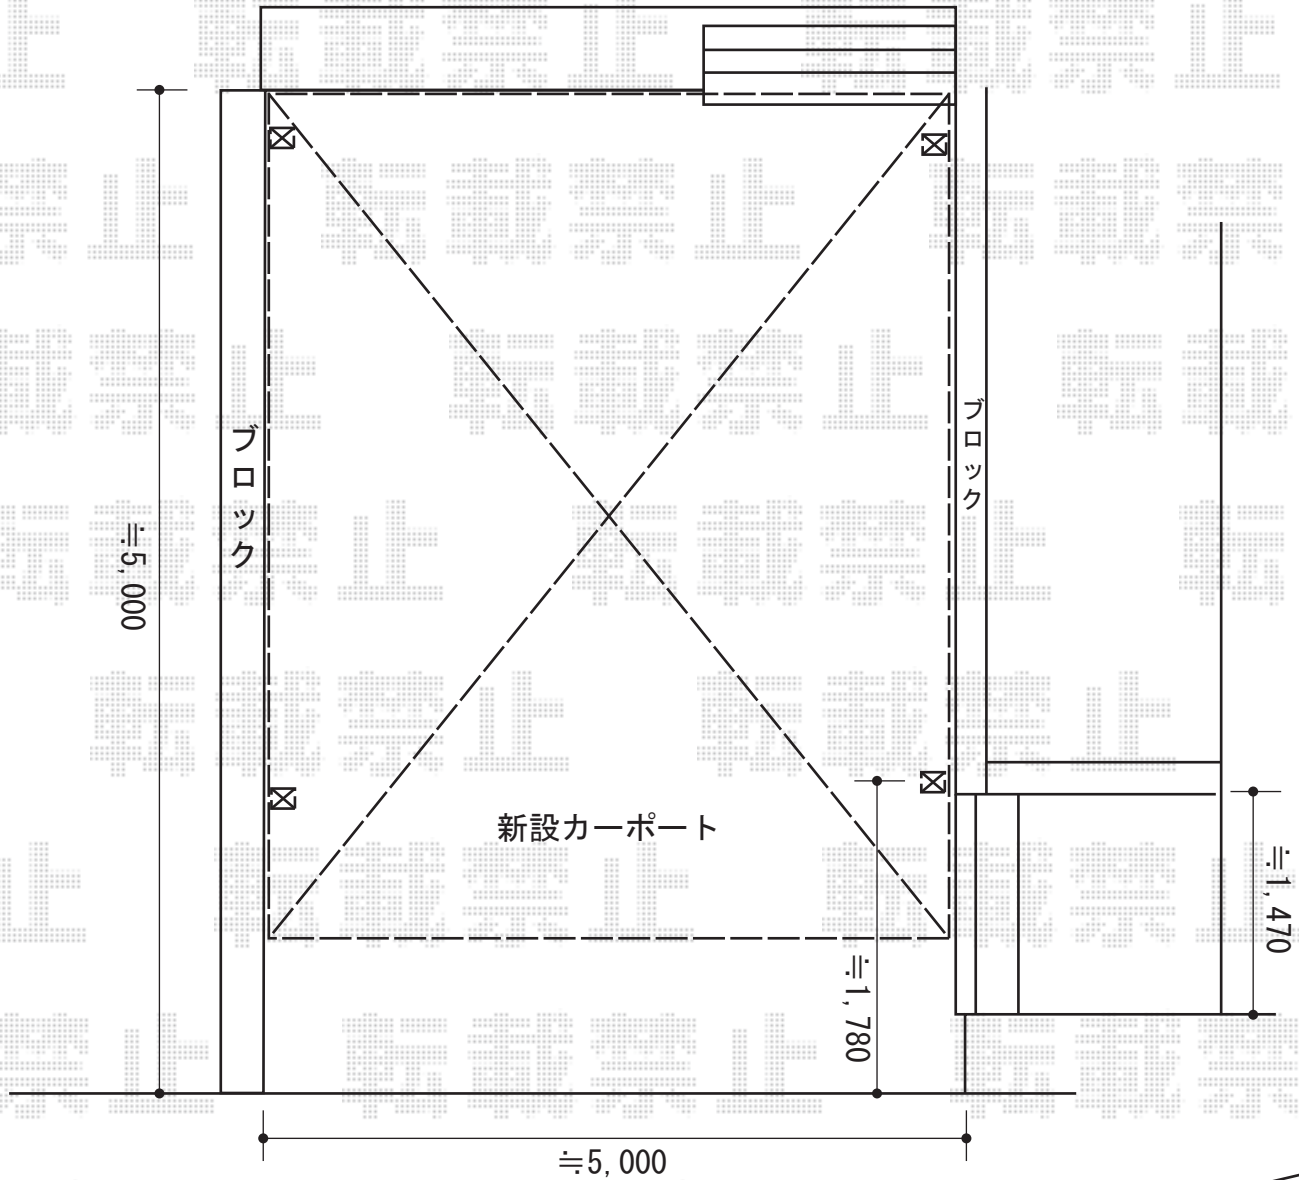

エクステリア商品 施工概略図

ヨド物置 エスモ 一般型
 間口= 1,050mm 奥行= 750mm
 高さ= 1,501mm 色: PW(プレシャスホワイト)
 屋根タイプ: 標準型
 耐荷重タイプ: 一般型
 数量: 1台

YKK AP レイナツインポートグラン 積雪~20cm対応
 幅= 5,097mmまたは幅= 4,801mm
 奥行= 5,052mm 色: ホワイト
 屋根材: ポリカーボネート(トーマイマツト)
 柱仕様: ハイルフ柱仕様(有効高 約2,350mm)

道路

新設物置

マス

担当者

酒井