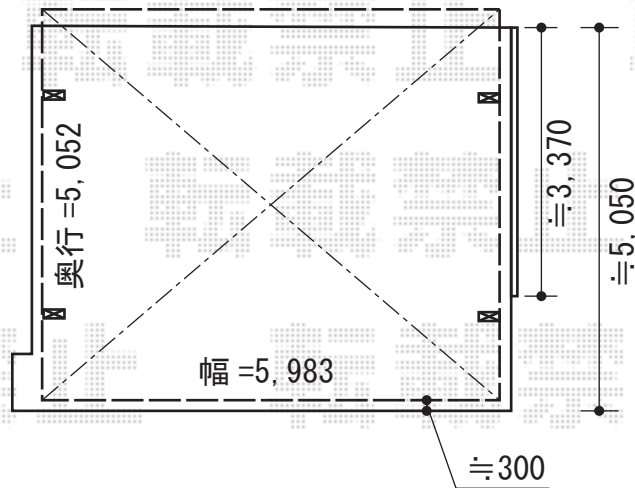

カーポート 施工概略図

YKK AP レイナツインポートグラン 積雪~20cm対応
幅= 5,983mm
奥行= 5,052mm
色: カームブラック
屋根材: ポリカーボネート (スモークブラウン)
柱仕様: ハイルフ柱仕様 (有効高 約2,350mm)

担当者

西村