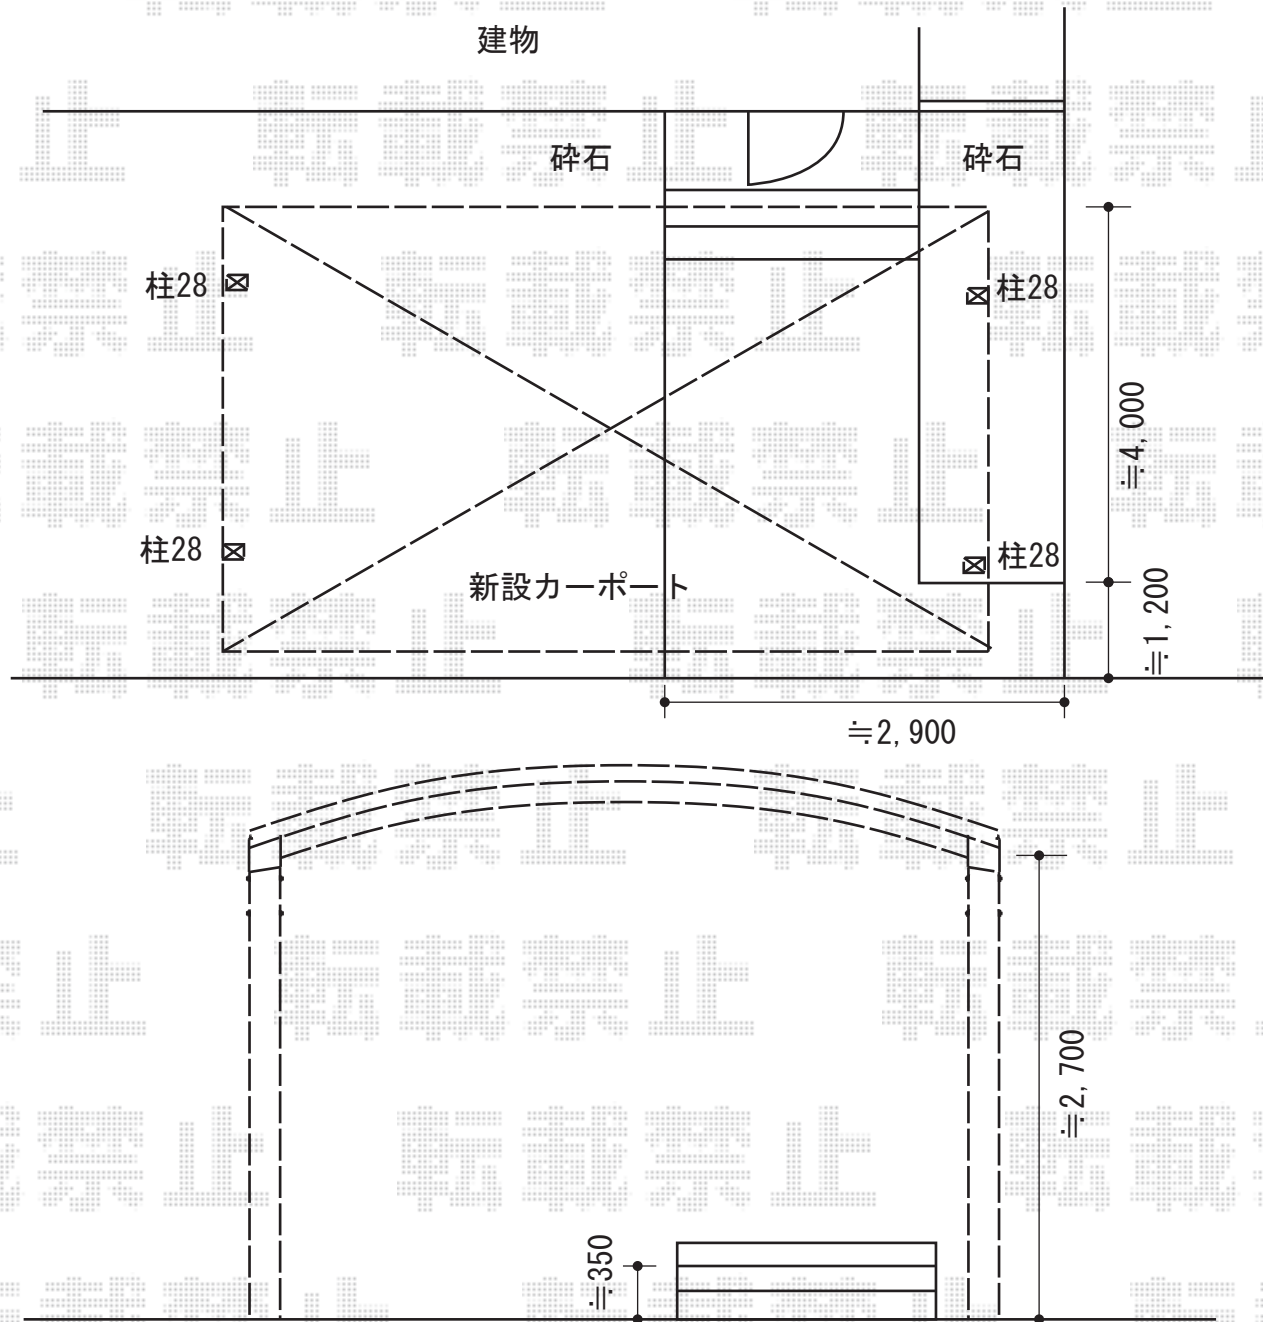

カーポート 施工概略図

トステム カーブポートシグマIII ワイド 積雪~20cm対応
 幅=5,443mm
 奥行=4,980mm
 色：シャイングレー
 屋根材：ガリレポリカ（クリアマット・すりガラス調）
 柱仕様：ロング柱28仕様（有効高 約2,800mm）

担当者

栢田