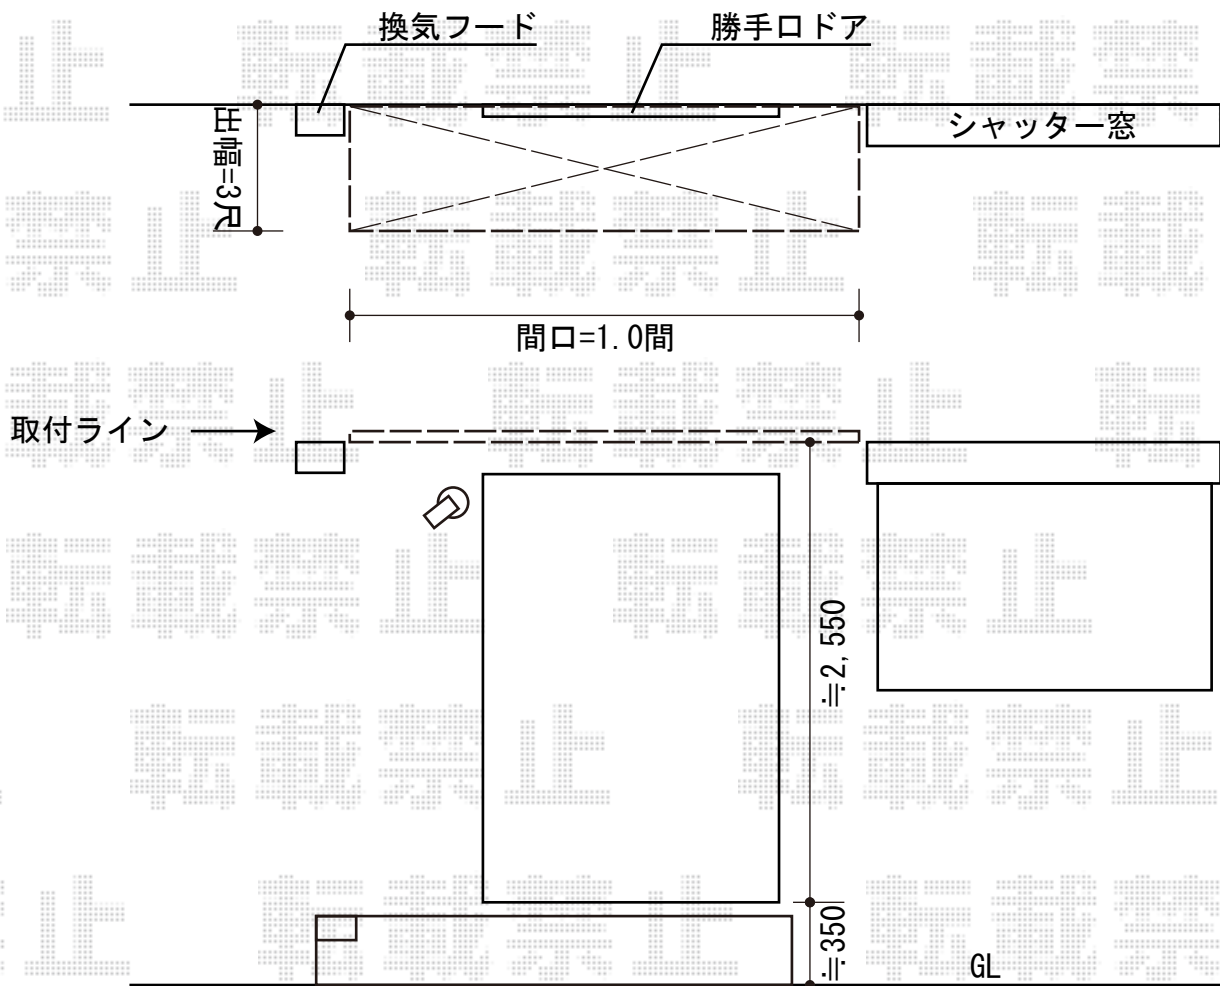

ライザーテラスII F型 ルーフタイプ 単体 積雪～20cm対応 施工概略図

トステム ライザーテラスII F型 ルーフタイプ 単体 積雪～20cm対応  
 間口= 関東間1.0間 (方杖芯々1,840mm 屋根幅1,840mm)  
 出幅= 3尺 (885mm)  
 色: シャイングレー  
 屋根材: ポリカーボネート (クリアマット・すりガラス調)  
 柱仕様: 柱無しタイプ  
 施工方法: 上止め仕様

担当者

谷