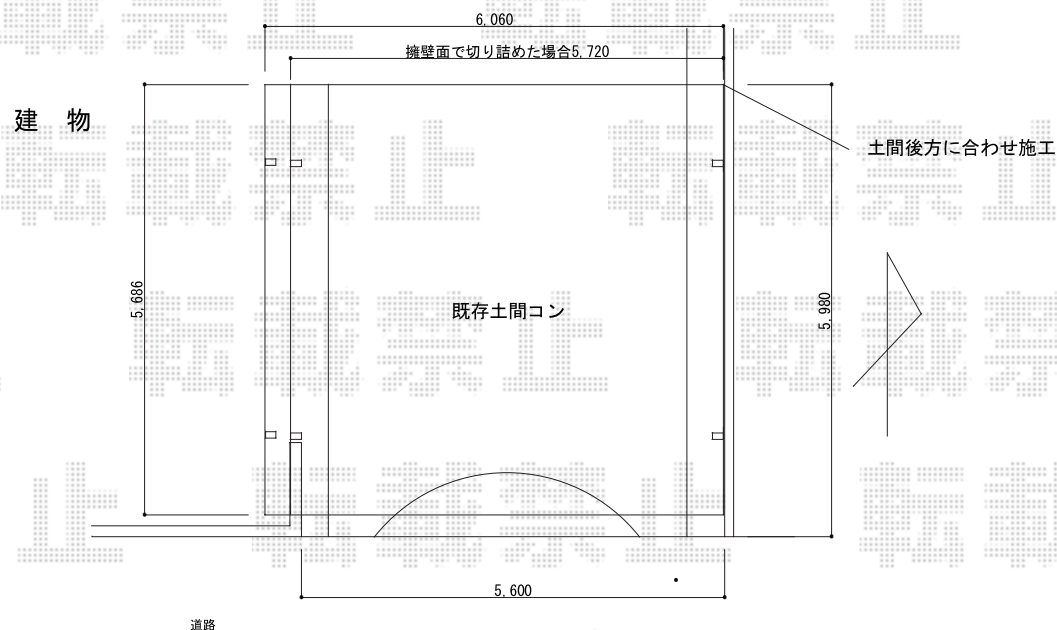

カーポート 施工概略図

トステム カーブポートシグマIII ワイド 積雪~20cm対応
 幅= 6,060mm
 奥行= 5,686mm
 色： オータムブラウン
 屋根材： ガリレポリカ（クリアマット・すりガラス調）
 柱仕様： ロング柱23仕様（有効高 約2,300mm）