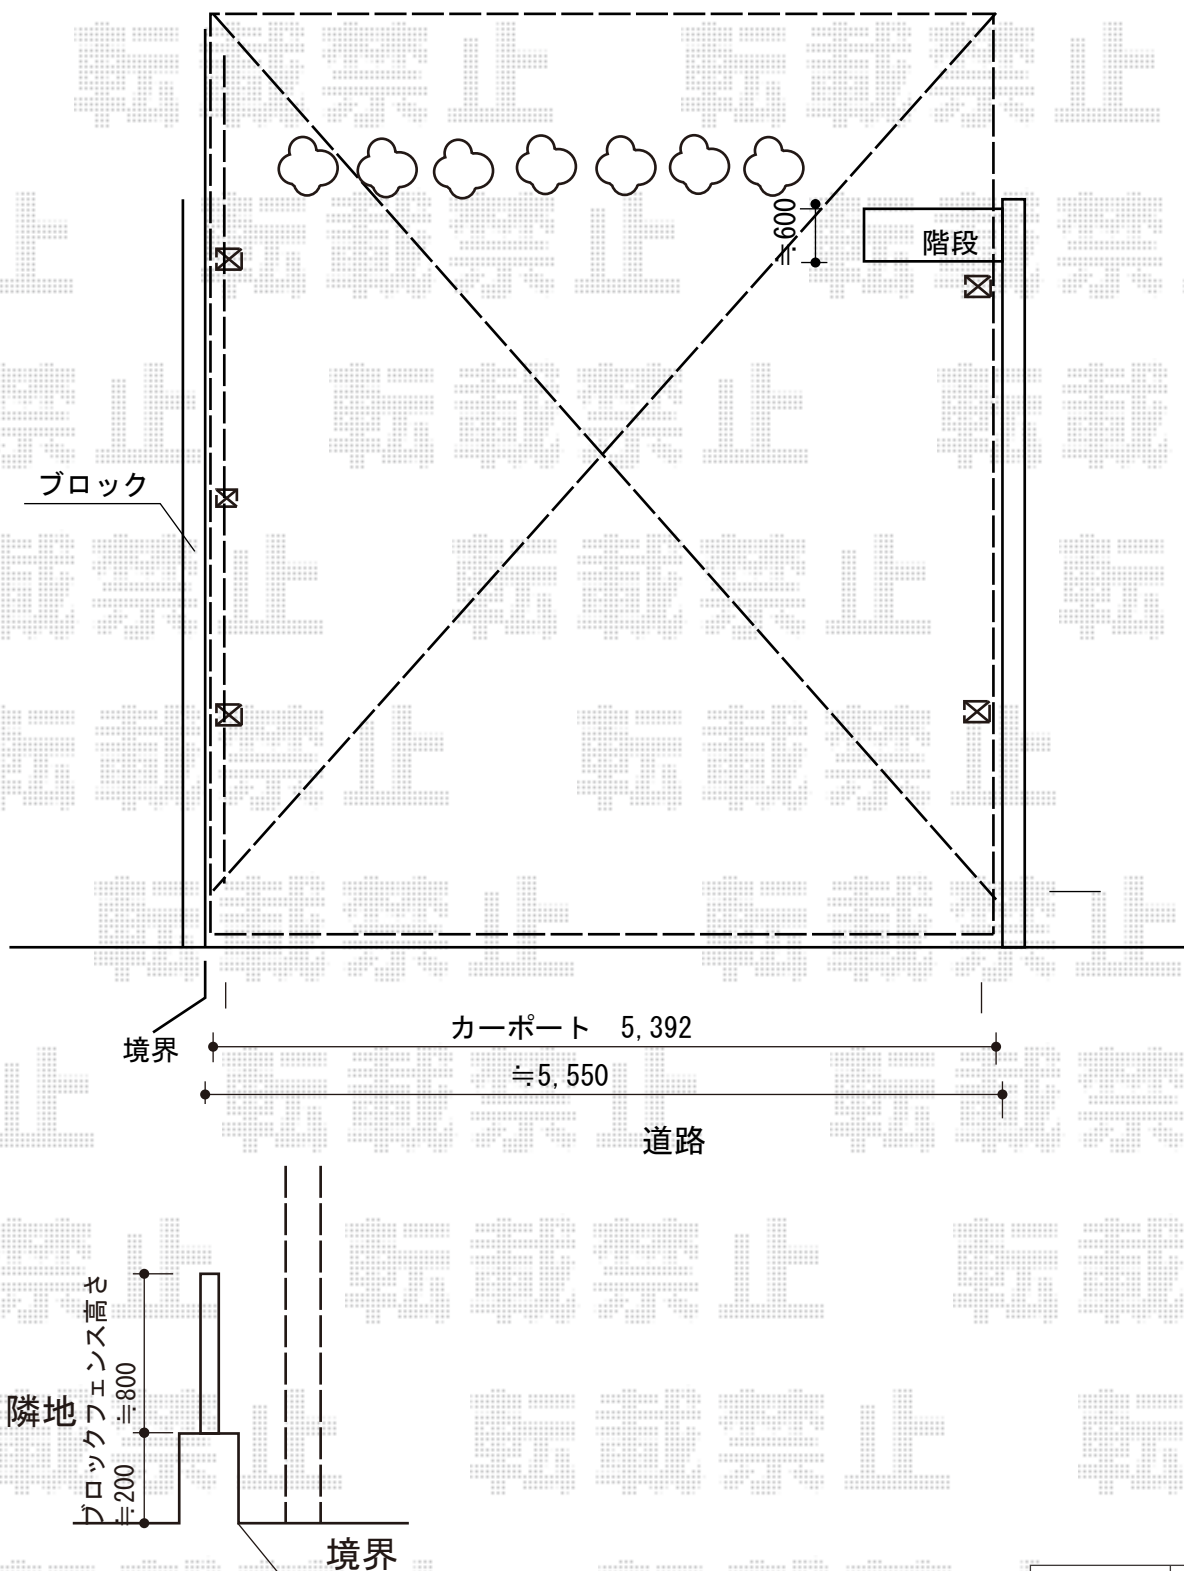

カーポート 施工概略図

YKK AP レイナツインポートグラン 積雪~20cm対応
 幅=5,392mm 奥行=5,400mm
 色：プラチナステン
 屋根材：ポリカーボネート（トーマイマット/すりガラス調）
 柱仕様：ハイルーフ柱仕様（有効高 約2,350mm）

担当者	酒井
-----	----