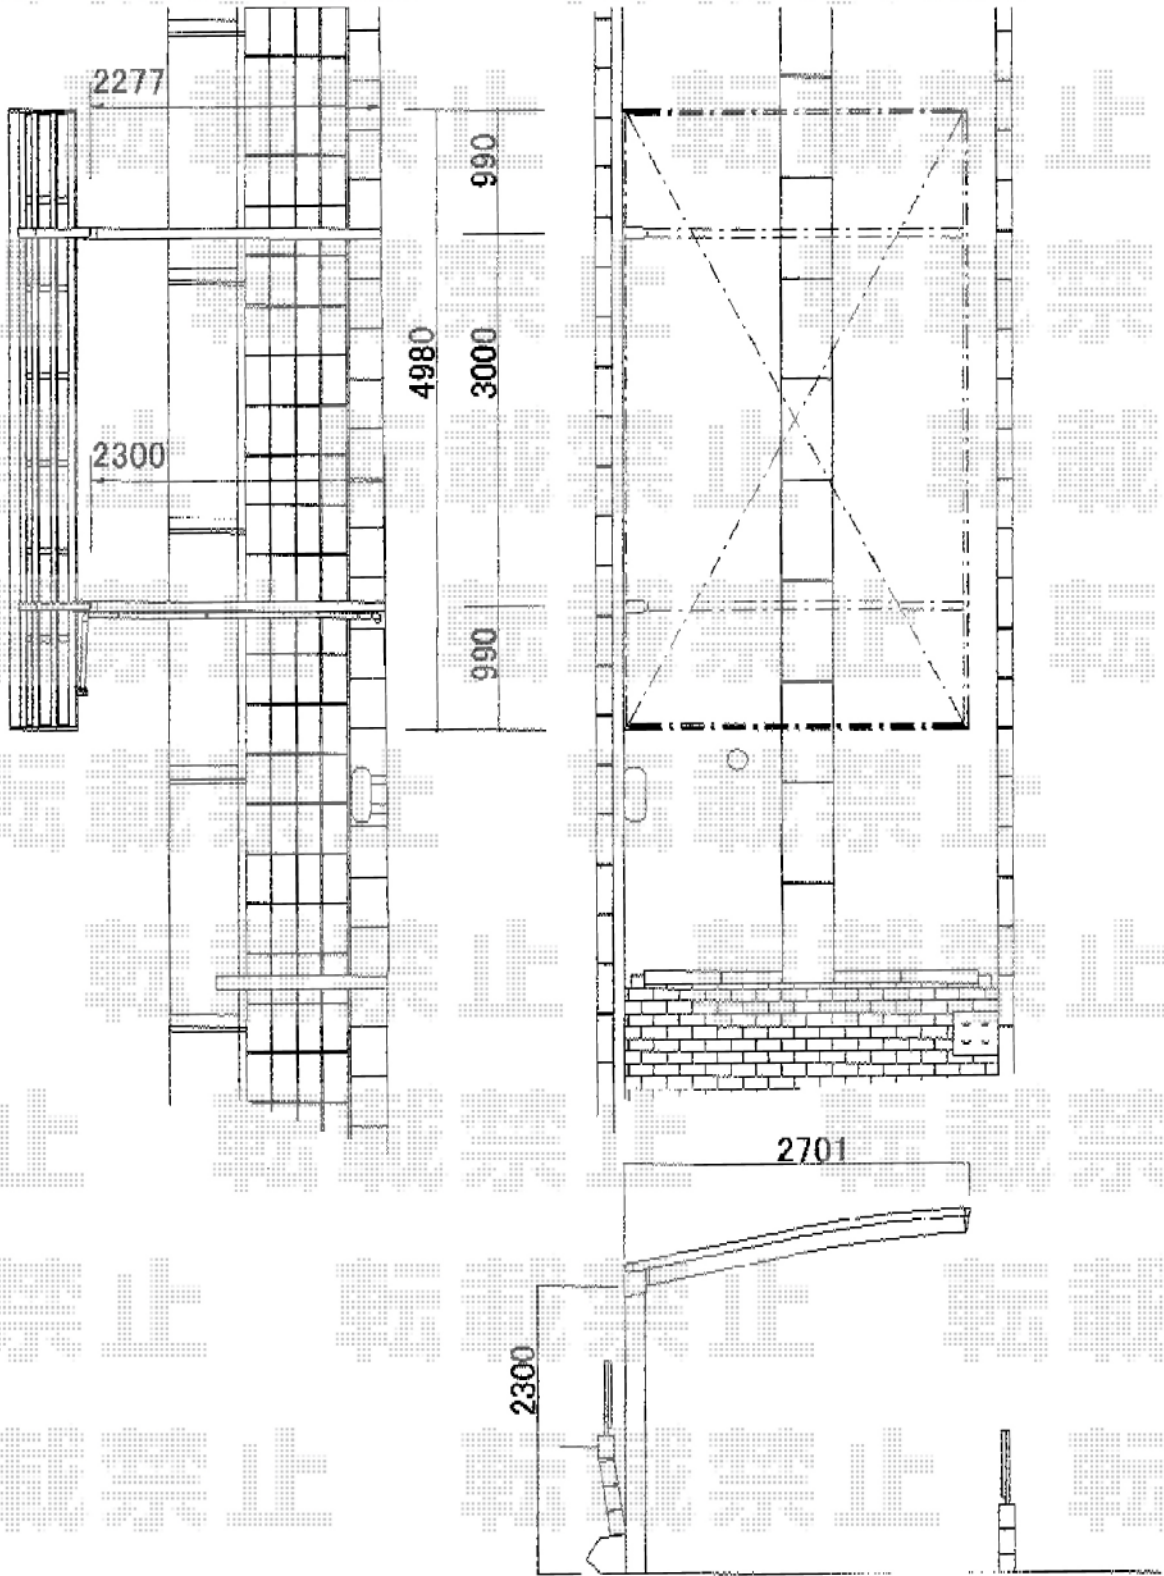

カーポート 施工概略図

トステム カーブポートシグマIII 積雪～20cm対応
幅= 2,701mm
奥行= 4,980mm
色： シャイングレー
屋根材： ガリレポリカ（クリアマット・すりガラス調）
柱仕様： ロング柱23仕様（有効高 約2,300mm）

担当者 谷岡