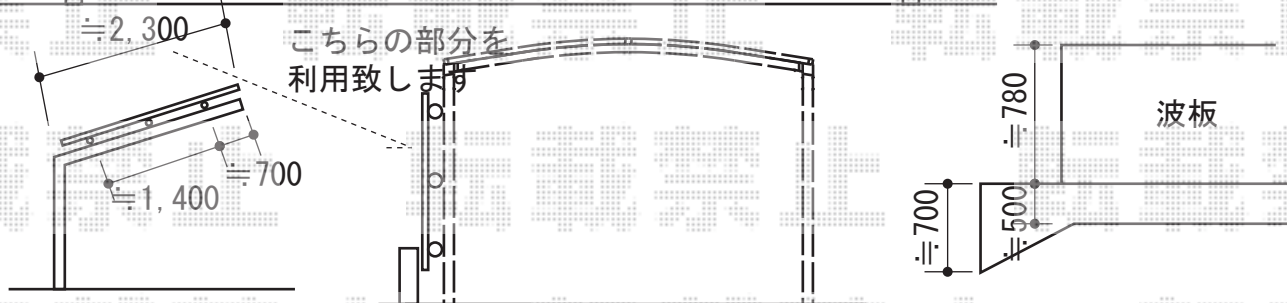

レイナツインポートグラン 積雪～20cm対応

YKK AP レイナツインポートグラン 積雪～20cm対応
 幅= 5,983mm
 奥行= 5,052mm
 色： プラチナステン
 屋根材： 熱線遮断ポリカーボネート(トーマイマット)
 柱仕様： ハイルフ柱仕様 (有効高 約2,350mm)

担当者	西村
-----	----