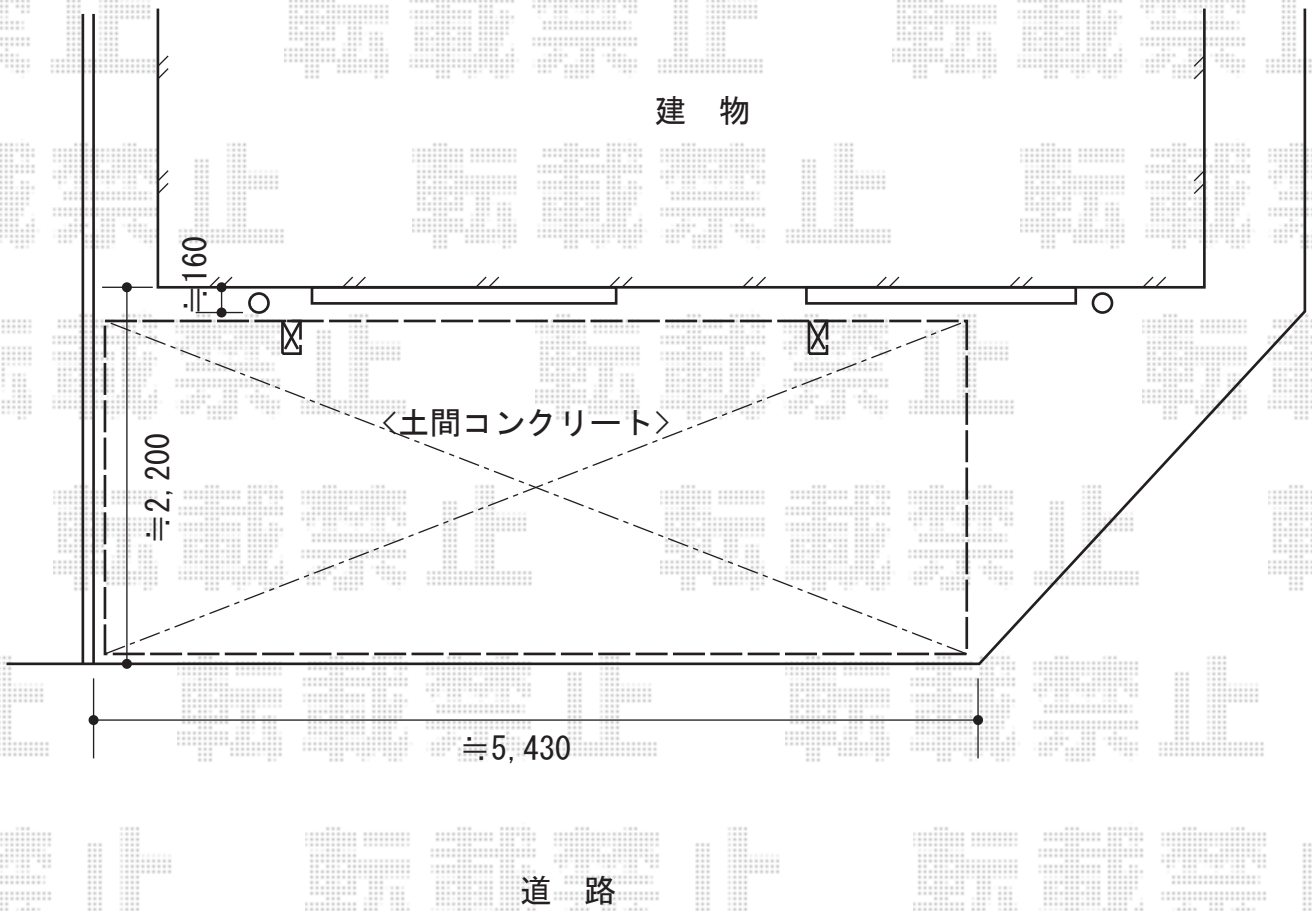

# カーポート 施工概略図

YKK AP レイナポートグラン 積雪~20cm対応  
幅=2,400mm  
奥行=5,400mm  
色：プラチナステン  
屋根材：熱線遮断ポリカーボネート（トーマイマット/すりガラス調）  
柱仕様：標準柱仕様（有効高 約2,000mm）

担当者

西村