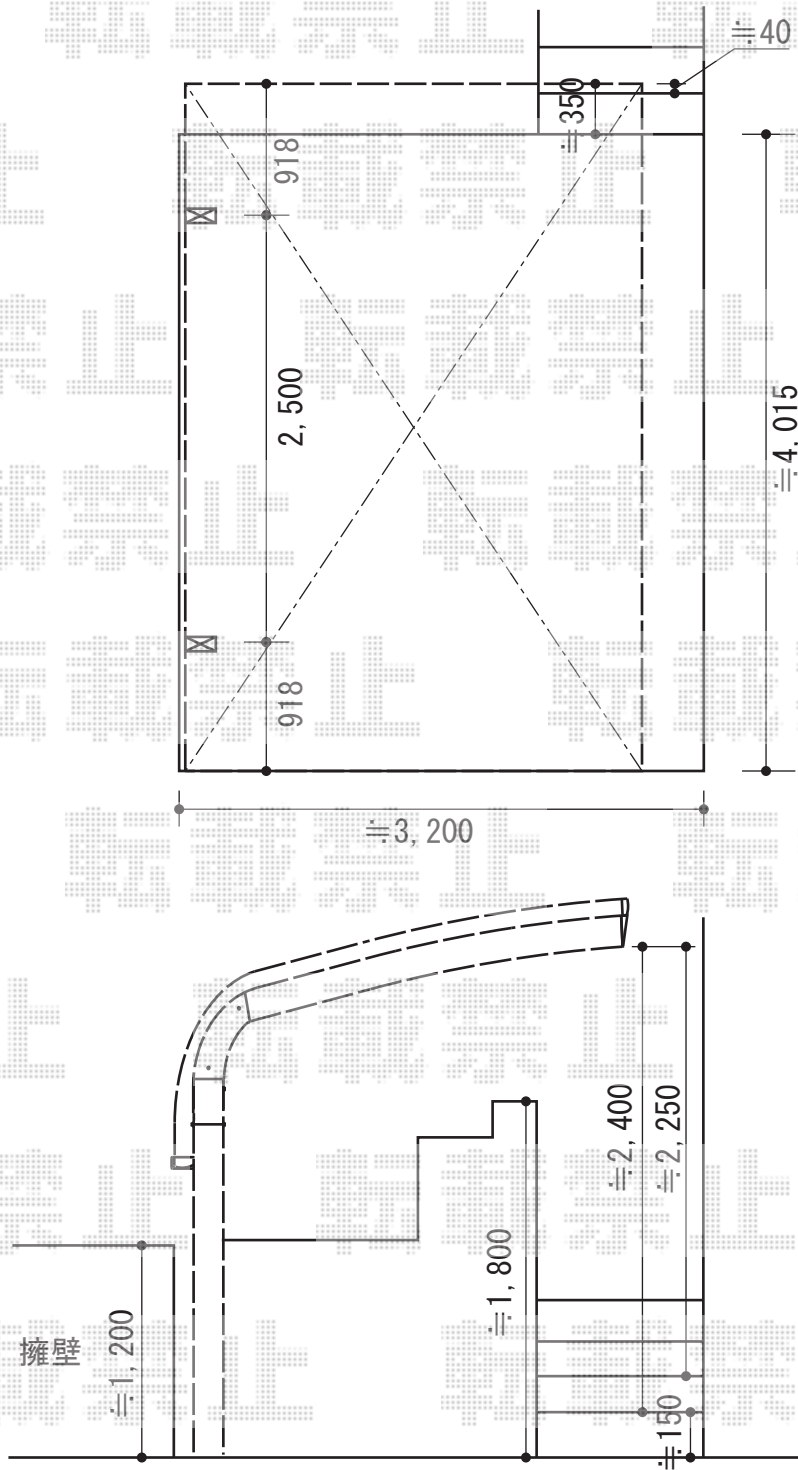

カーポート 施工概略図

Value Select プレシオサポート アルファ 積雪~20cm対応
 幅=2,702mm
 奥行=5,052mm
 色：ノーブルステン
 屋根材：ポリカーボネート（スカイブルー）
 柱仕様：ハイルーフ柱仕様（有効高 約2,250mm）

担当者

栢田