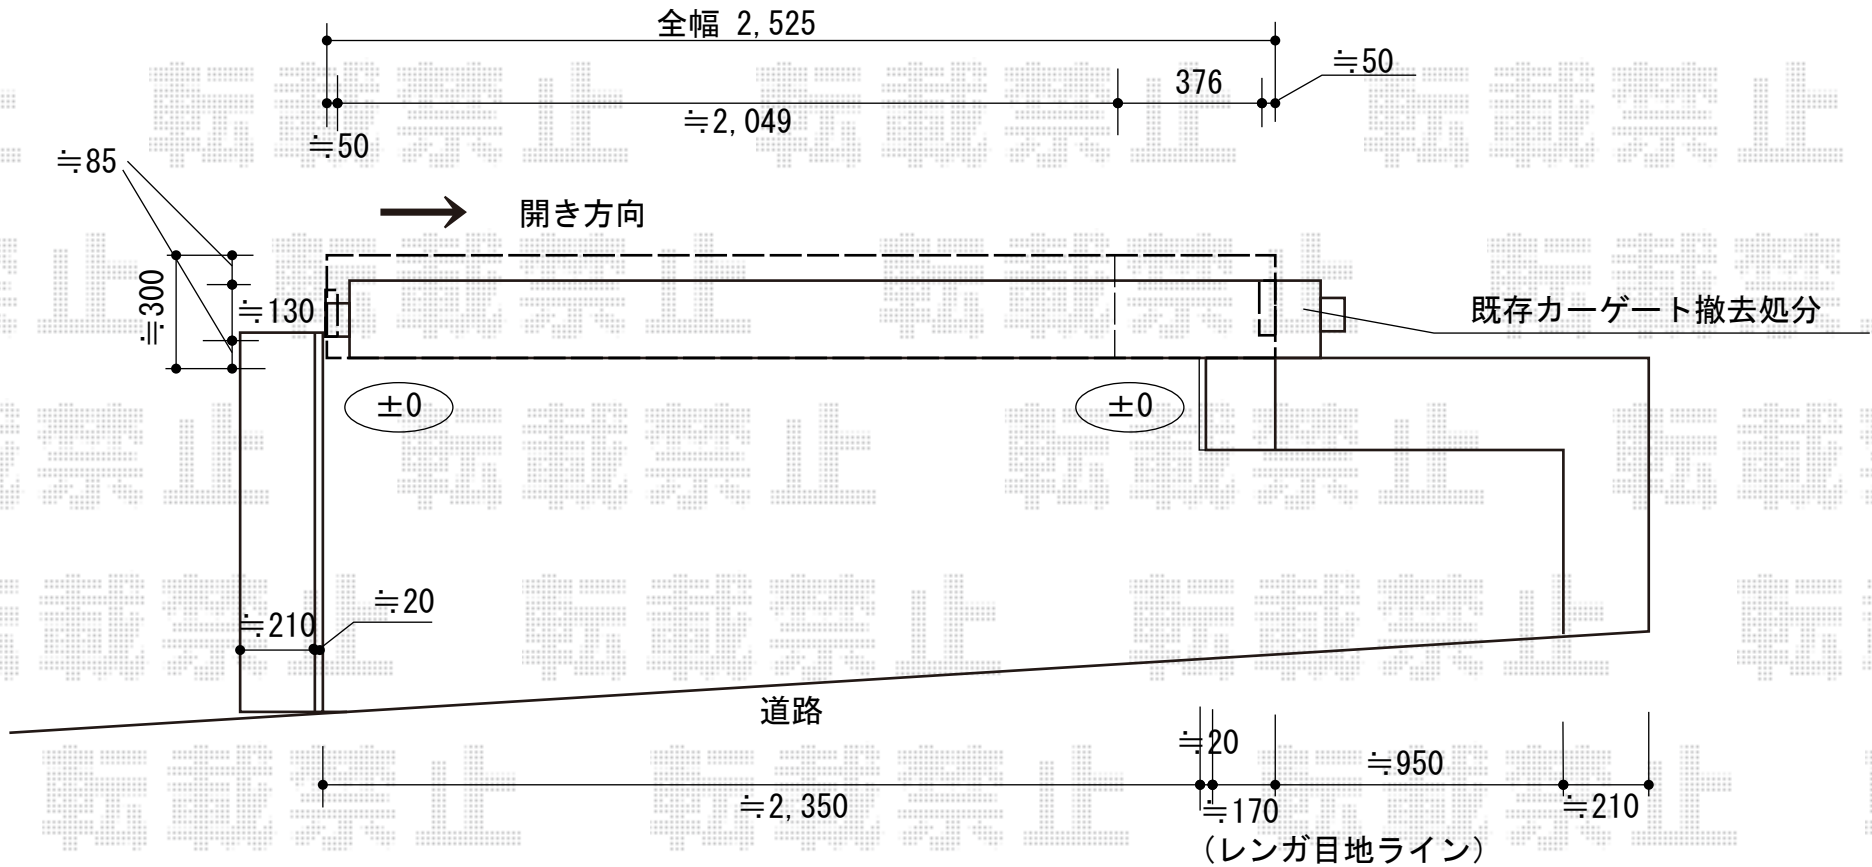

カーゲート 施工概略図

Value Select トリップゲート RB型 ノンレール 片開き親子 26D0(13S+13T)
 開口幅=2,425mm
 全幅=2,525mm
 たたみ幅=376mm
 高さ=1,200mm
 色：ダークブロンズ
 キャスター数：2箇所
 落棒数：2本

※モルタルキリ出H ≈ 100