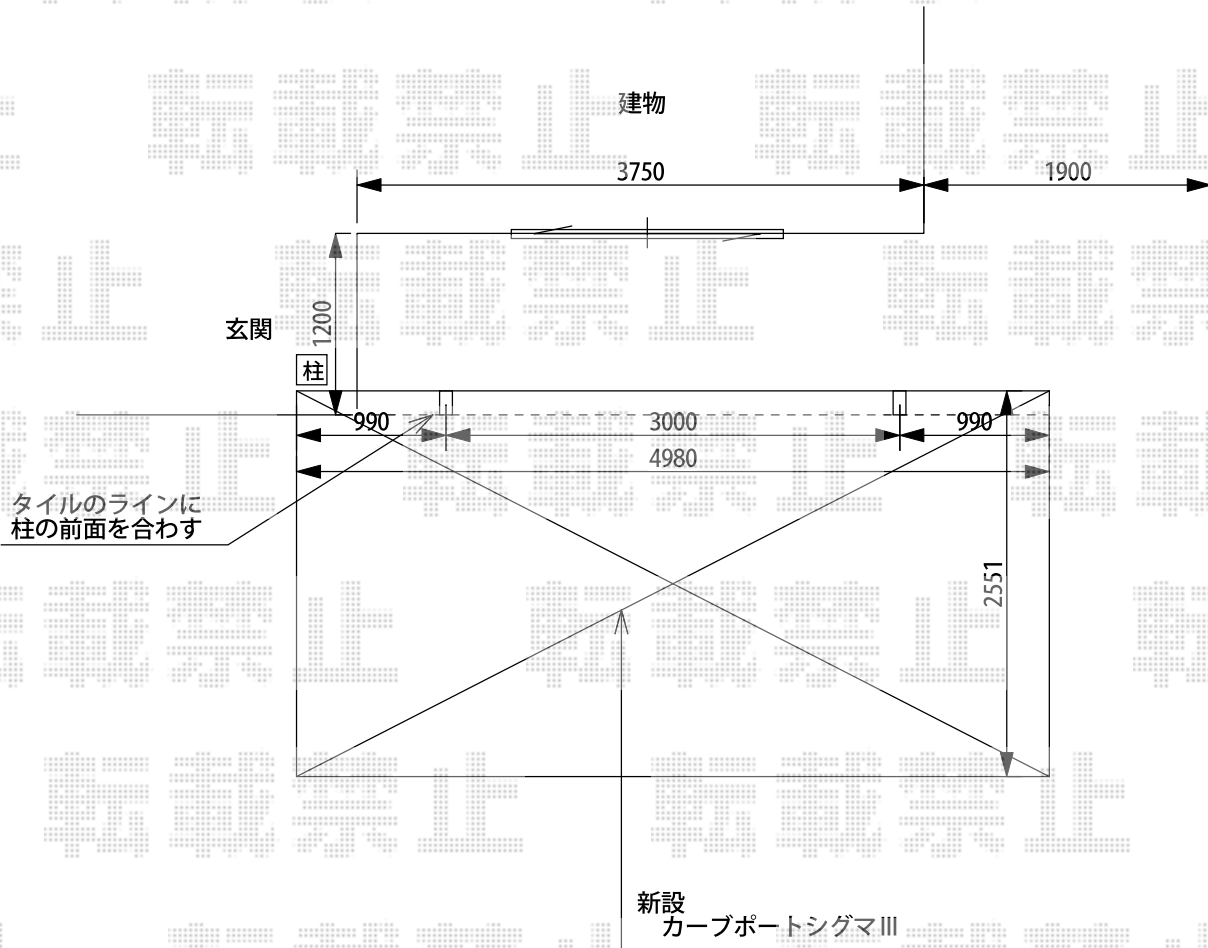

カーブポートシグマIII 積雪～20cm対応

トステム カーブポートシグマIII 積雪～20cm対応
 幅= 2,551mm
 奥行= 4,980mm
 色： シャイングレー
 屋根材： 熱線吸収アクアポリカーボネート（ライトブルー）
 柱仕様： ロング柱23仕様（有効高 約2,300mm）

トステム 収納式物干し 標準2本入
 色： シャイングレー
 数量： 1セット

担当者

酒井