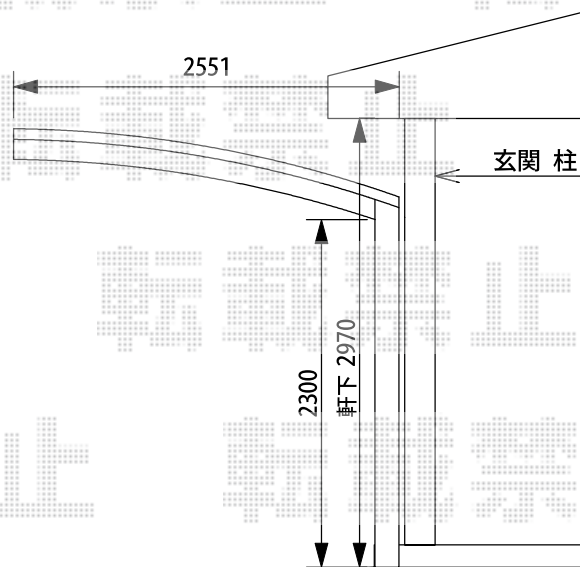

カーブポートシグマIII 積雪～20cm対応

トステム カーブポートシグマIII 積雪～20cm対応
 幅= 2,551mm
 奥行= 4,980mm
 色： シャイングレー
 屋根材： 熱線吸収アクアポリカーボネート（ライトブルー）
 柱仕様： ロング柱23仕様（有効高 約2,300mm）

トステム 収納式物干し 標準2本入
 色： シャイングレー
 数量： 1セット

担当者

酒井