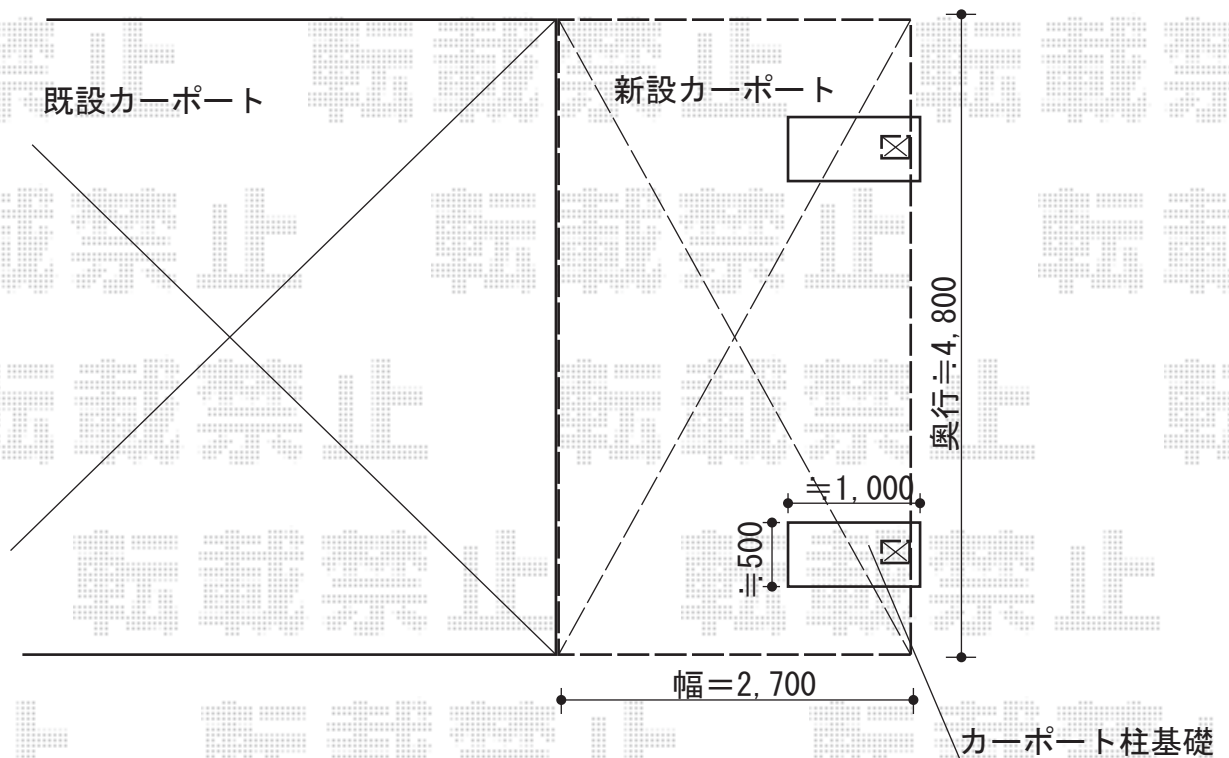

カーポート 施工概略図

Value Select プレシオスポート 積雪～20cm対応
幅= 2,700mm
奥行= 5,052mm
色： チャコールブラック
屋根材： 熱線遮断ポリカーボネート（スカイブルーマット調）
柱仕様： ハイルフ柱仕様（有効高 約2,250mm）

YKK AP 枯葉よけネット 51/54用兼用
色： カームブラック
数量： 1セット

担当者

西村