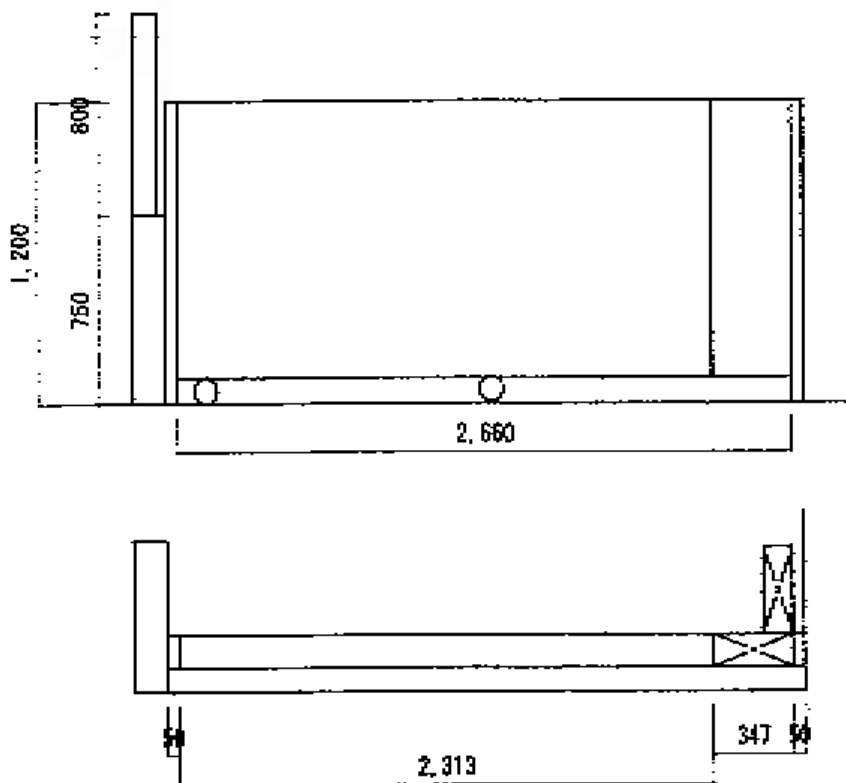

カーゲート 施工概略図

Value Select トリップゲート RB型 ノンレール 片開き 30S

開口幅= 2,907mm

全幅= 3,007mm

たたみ幅= 347mm

高さ= 1,200mm

色：ブラック

キャスター数： 2箇所

落棒数： 2本

担当者

谷