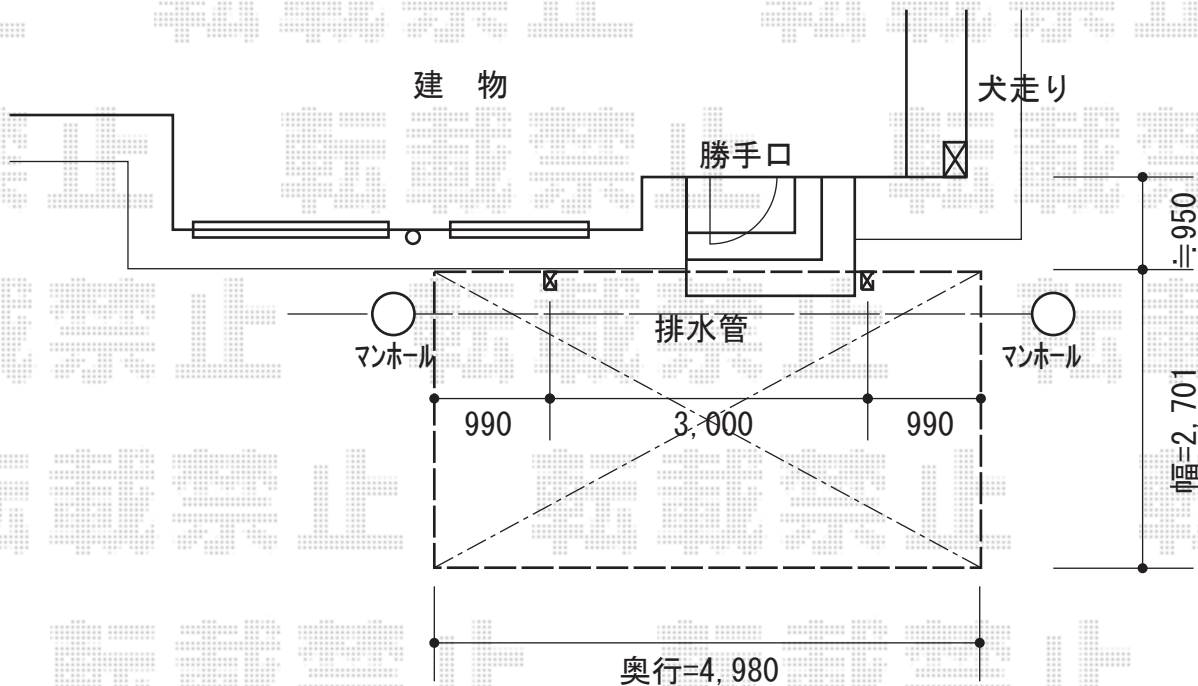

# カーポート 施工概略図

トステム カーブポートシグマIII 積雪~20cm対応  
 幅= 2,701mm  
 奥行= 4,980mm  
 色: シャイングレー  
 屋根材: ポリカーボネート (ブルースモーク)  
 柱仕様: ロング柱23仕様 (有効高 約2,300mm)  
 着脱式サポート(補助柱) (1本入り)  
 仕様: ロング23用  
 色: シャイングレー 数量: 2セット