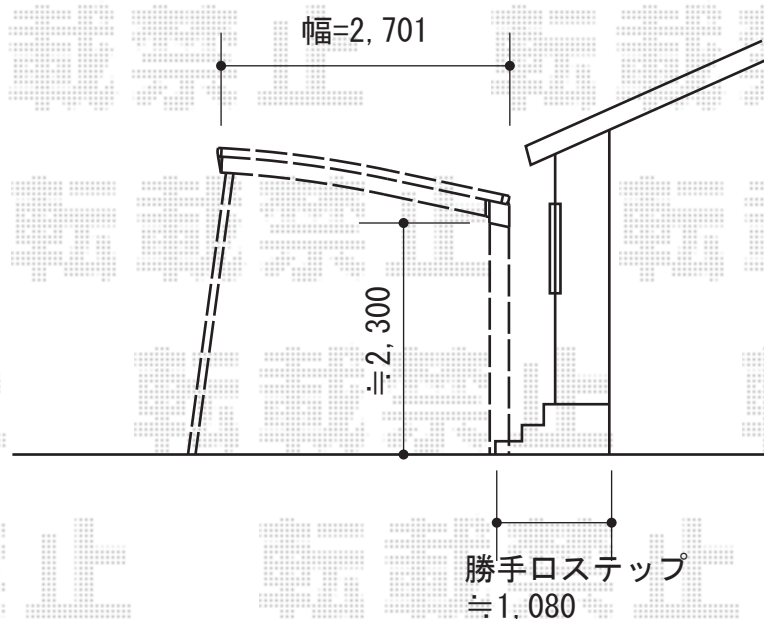

# カーポート 施工概略図

トステム カーブポートシグマIII 積雪~20cm対応  
 幅= 2,701mm  
 奥行= 4,980mm  
 色: シャイングレー  
 屋根材: ポリカーボネート (ブルースモーク)  
 柱仕様: ロング柱23仕様 (有効高 約2,300mm)  
 着脱式サポート(補助柱) (1本入り)  
 仕様: ロング23用  
 色: シャイングレー 数量: 2セット