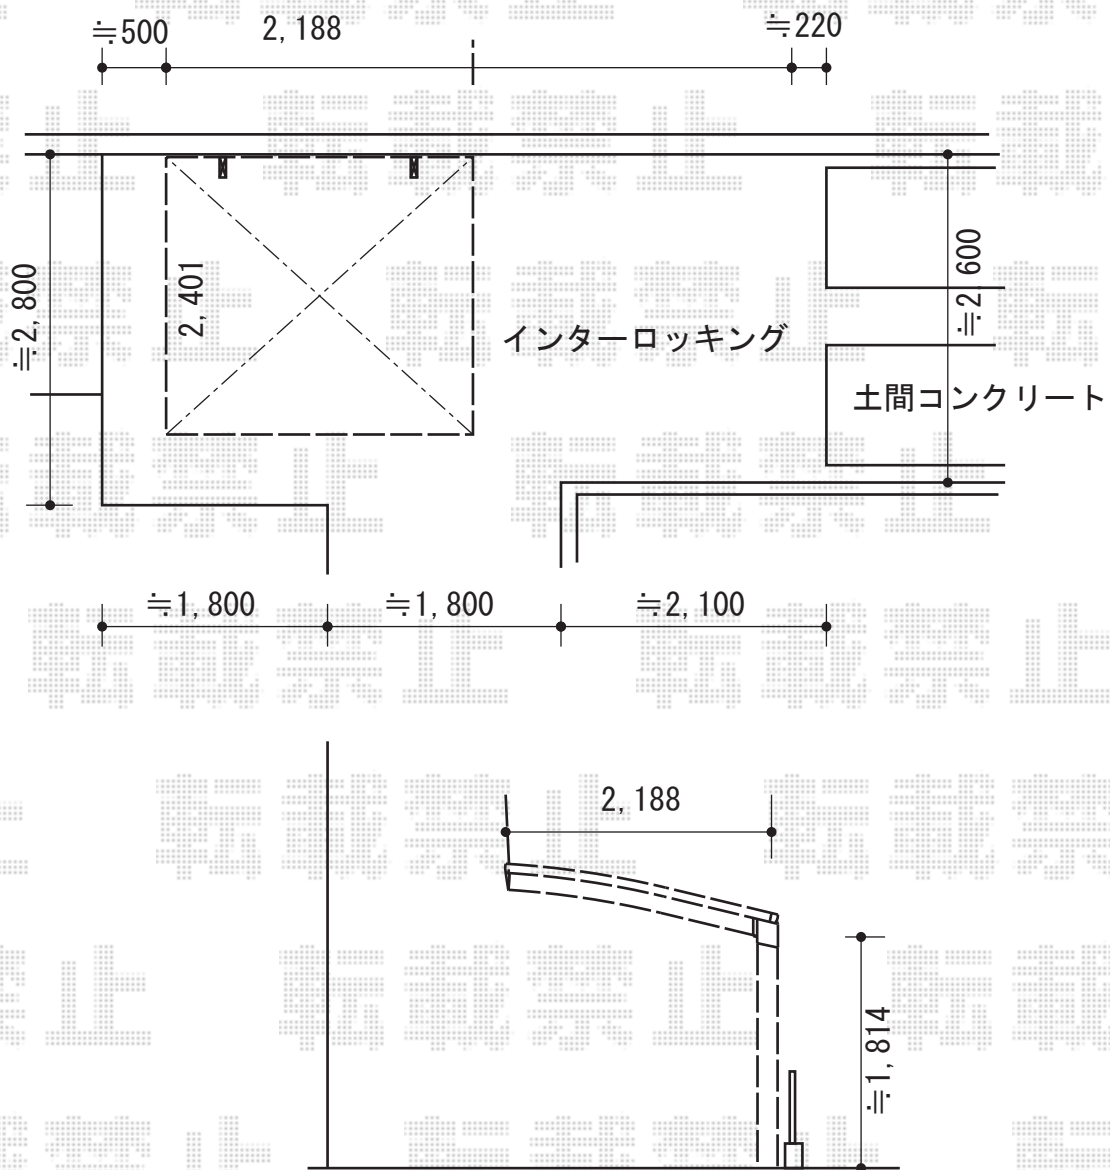

カーポート 施工概略図

YKK AP レイナポートグランミニ 積雪~20cm対応
 幅= 2,100mm
 奥行= 2,188mm
 色： プラチナステン
 屋根材： ポリカーボネート（アースブルー）
 柱仕様： 標準柱仕様（有効高 約1,814mm）

担当者

栢田