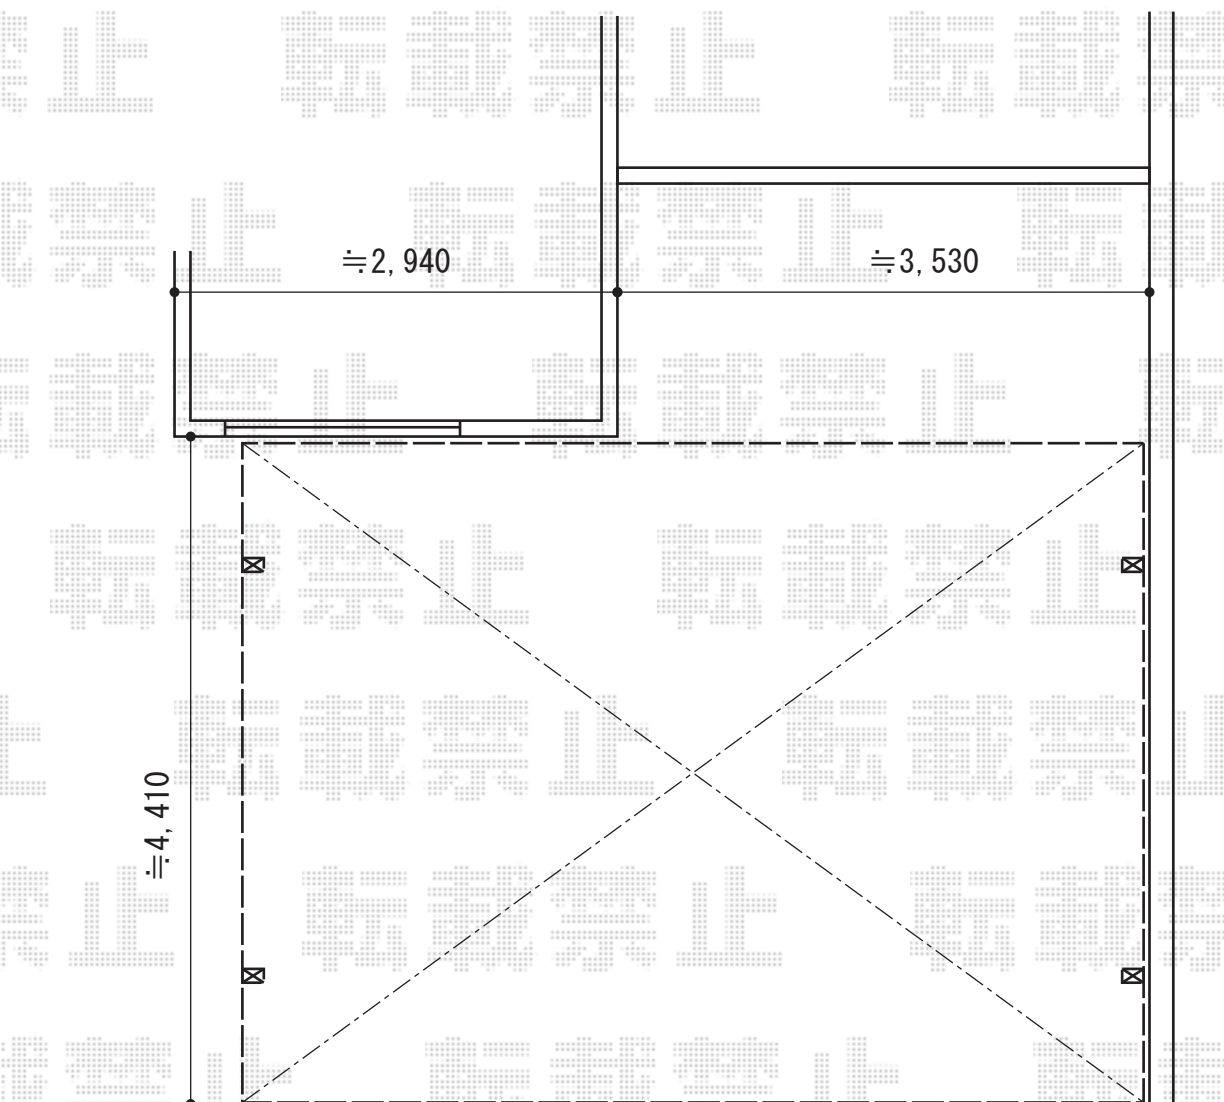

# カーポート 施工概略図

トステム カーブポートシグマIII ワイド 積雪～20cm対応  
幅= 6,060mm  
奥行= 4,980mm  
色： シャイングレー  
屋根材： 熱線吸収ポリカーボネート（ライトブルーマット調）  
柱仕様： ロング柱23仕様（有効高 約2,300mm）

担当者

酒井