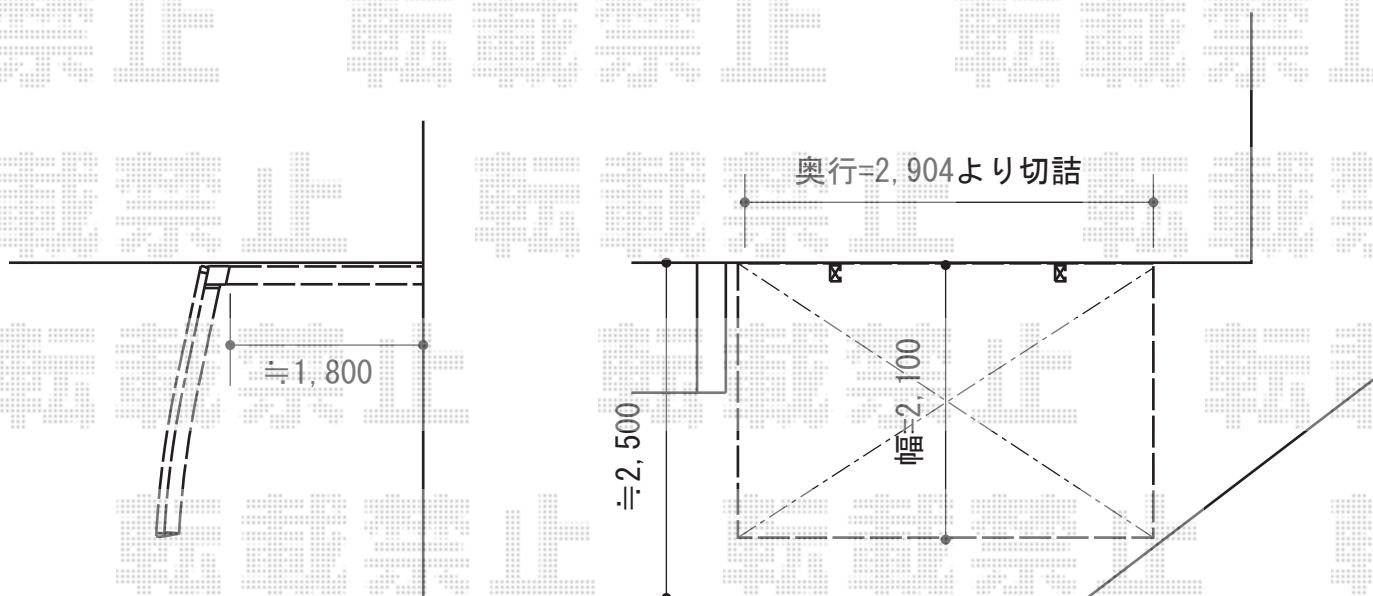

プレシオスポート ミニ 積雪～20cm対応

Value Select プレシオスポート ミニ 積雪～20cm対応

幅= 2,100mm

奥行= 2,904mm

色： ノーブルステン

屋根材： ポリカーボネート（スカイブルー）

柱仕様： 標準柱仕様（有効高 約1,814mm）

担当者