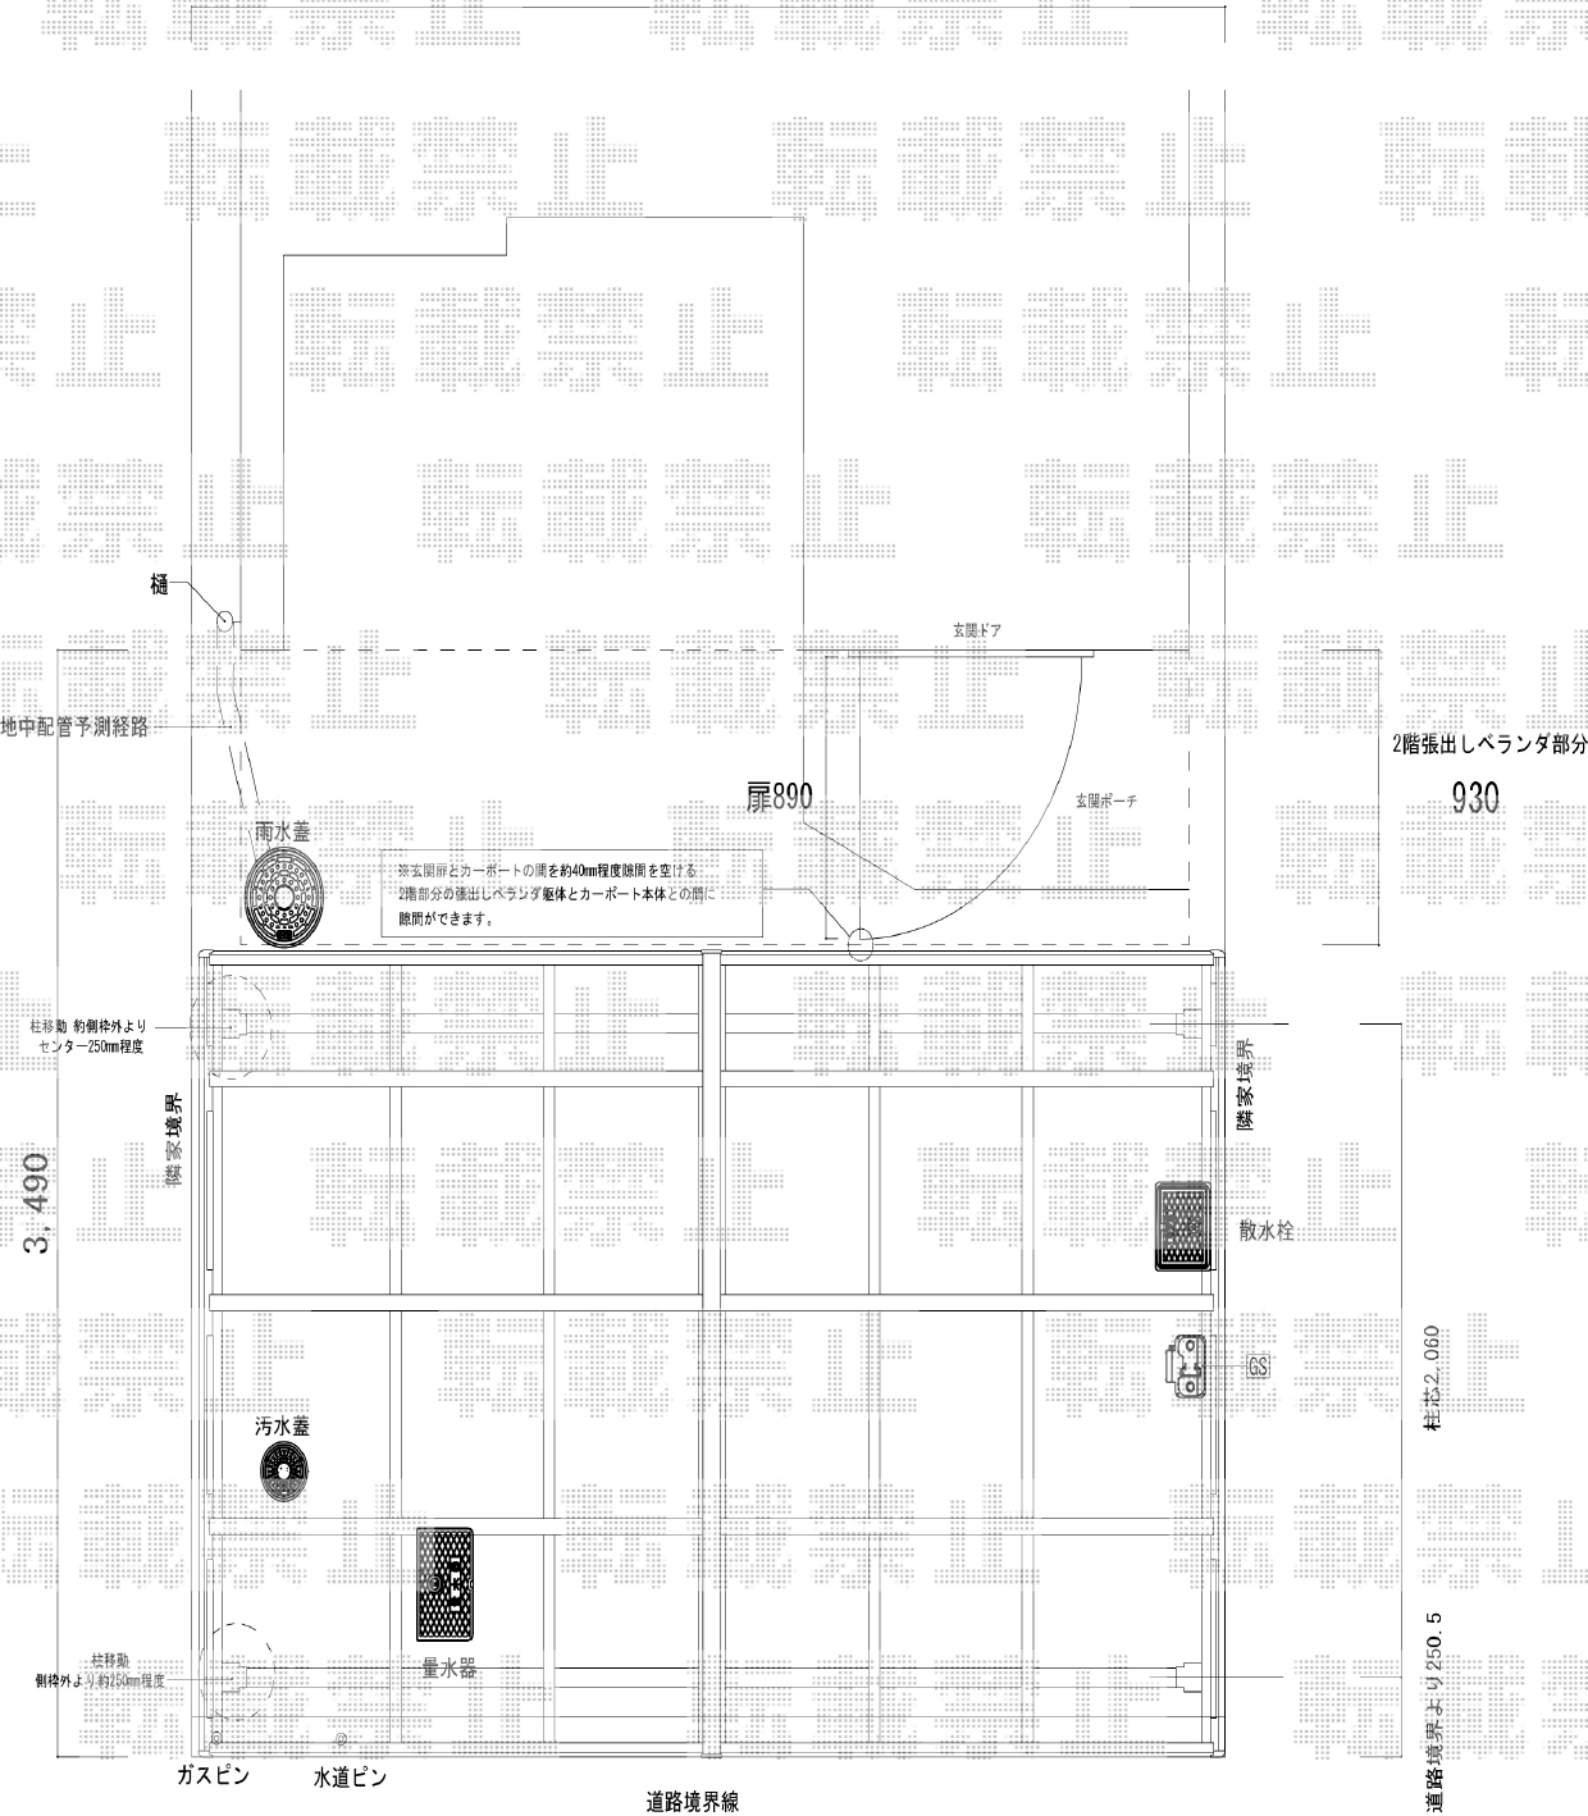

# カーブポートシグマIII ワイド 積雪~20cm対応

約4,149

LIXIL カーブポートシグマIII ワイドタイプ 5042 ロング柱23

【本体色】シャイングレー【屋根材】一般タイプ ブルースモーク

※現調時は地面は土です。ハツリ無 残土処分有

カーポートの柱位置は図面の位置です。300mm角で箱抜きお願い致します。