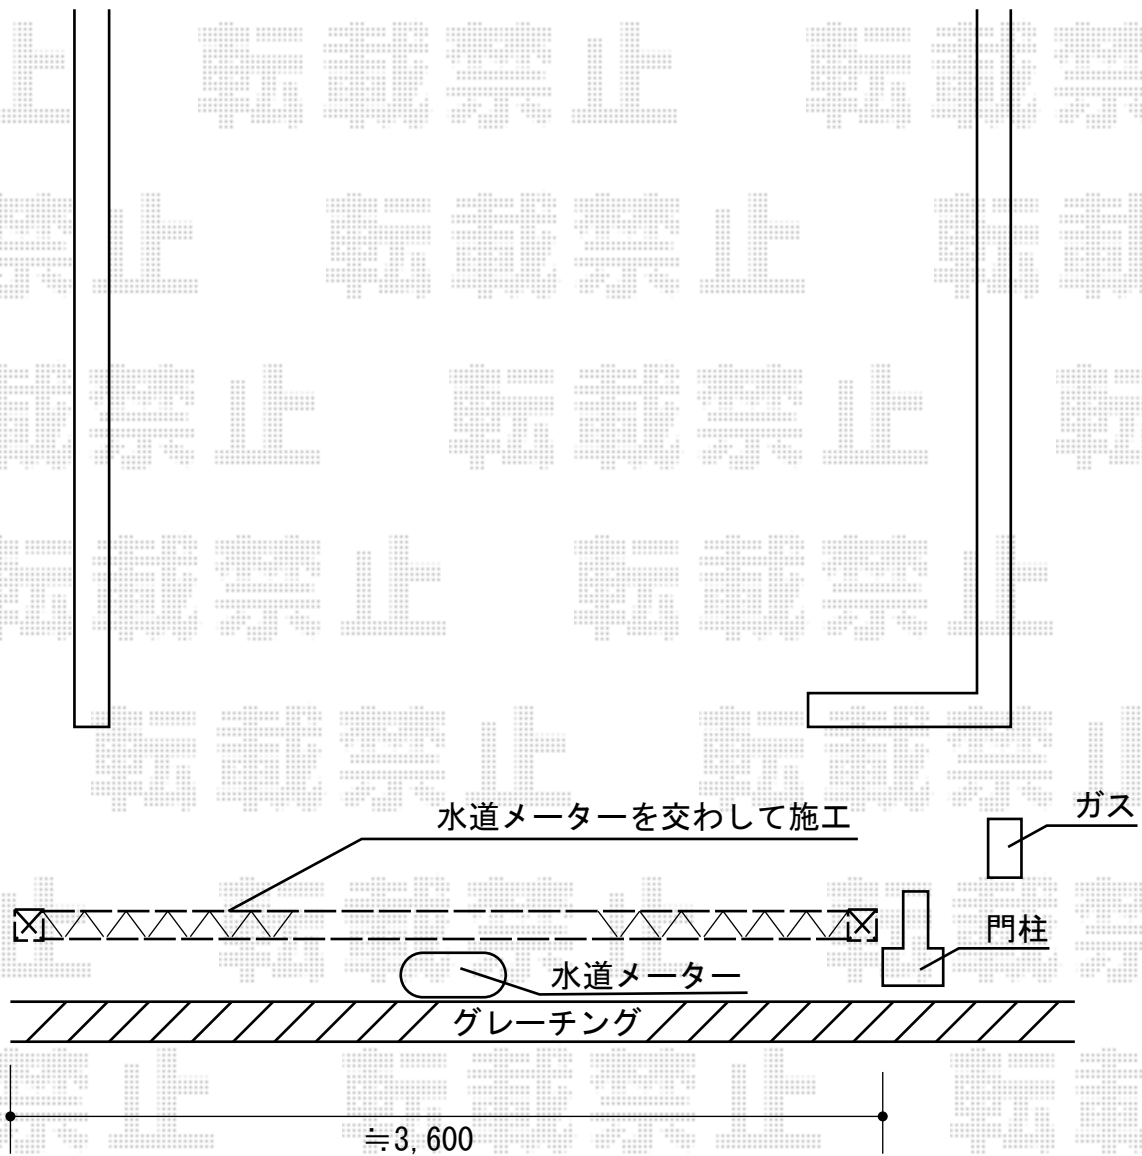

カーゲート 施工概略図

Value Select トリップゲート RA型 ノンレール 片開き 35S
開口幅=3,472mm 全幅=3,572mm
たたみ幅=371mm 高さ=1,182mm
色：ブロンズ キャスター数：2箇所
落棒数：2本 オプション：錠前取付金具

担当者

谷