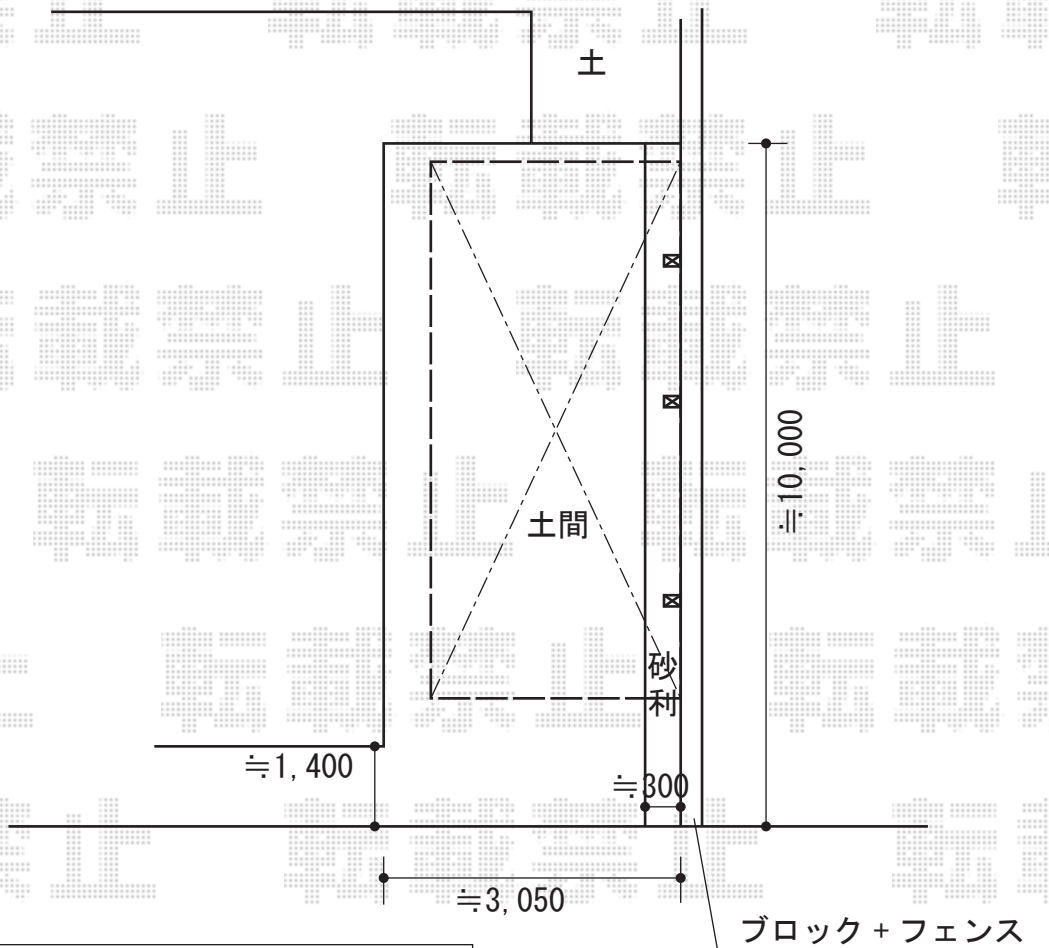

エクステリア商品 施工概略図

YKK AP レイナポートグラン 延長積雪~20cm対応  
 幅=2,700mm  
 奥行=7,200mm  
 色：プラチナステン  
 屋根材：熱線遮断ポリカーボネート(トーメイマット)  
 柱仕様：ハイルーフ柱仕様(有効高 約2,350mm)

|     |    |
|-----|----|
| 担当者 | 西村 |
|-----|----|