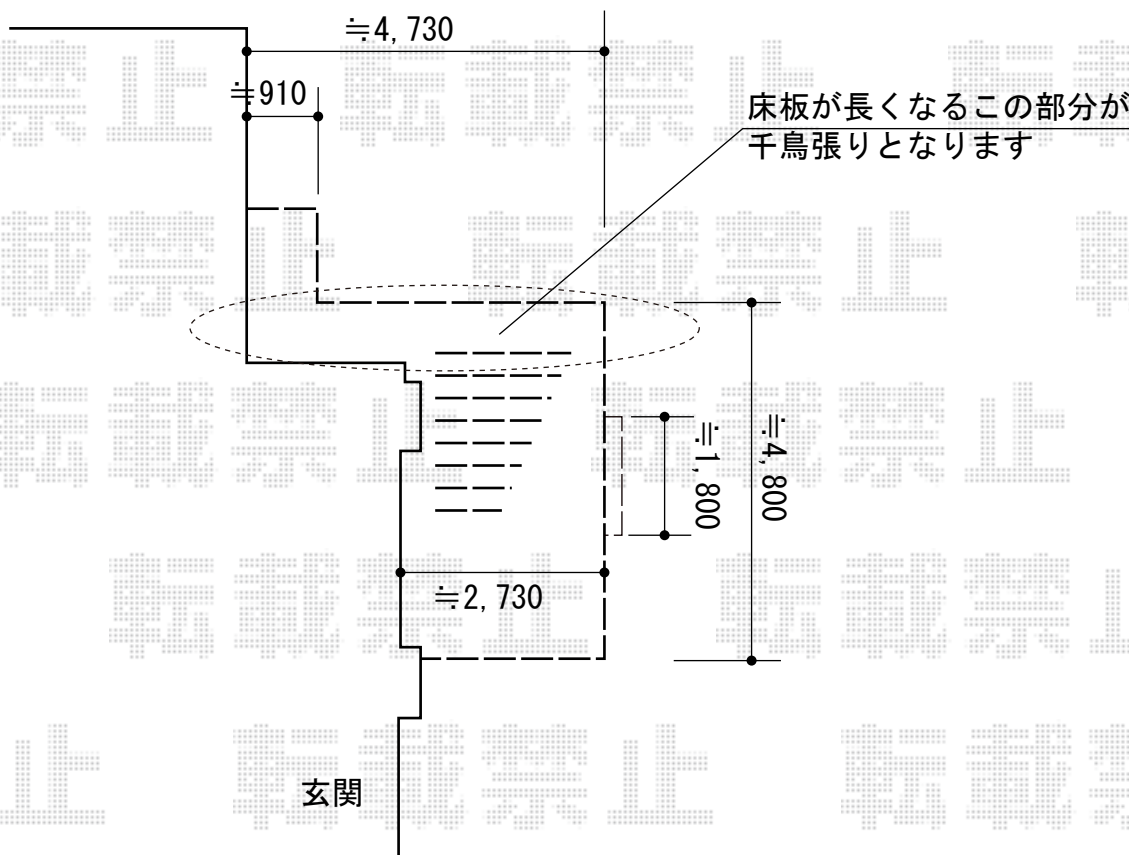

リウッドデッキ200 施工概略図

YKK AP リウッドデッキ200 異型
間口=約6,000mm
出幅=約2,730-900mm
色：ウォームグレイ/束柱色：カームブラック
床板：縦張り ※一部千鳥張り
束柱：Tタイプ (400~550mm)
追加部材：異型加工用部材一式
オプション：段床用部材一式

担当者

谷