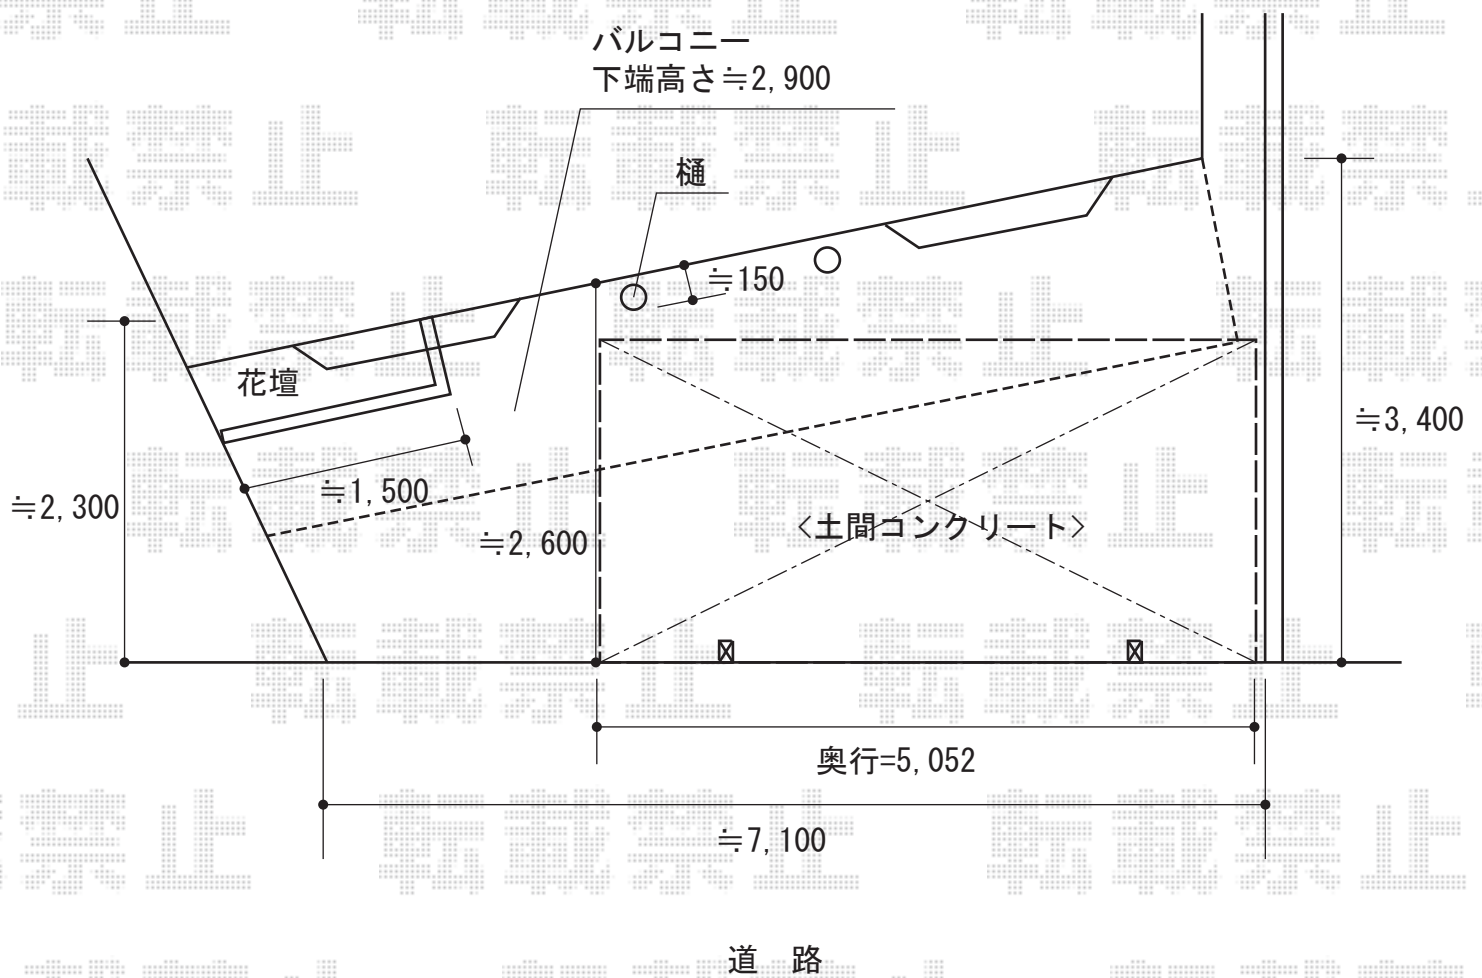

カーポート 施工概略図

Value Select プレシオスポート 積雪~20cm対応
幅= 2,400mm
奥行= 5,052mm
色 : グレースブラウン
屋根材 : ポリカーボネート (スカイブルー)
柱仕様 : ハイルフ柱仕様 (有効高 約2,250mm)

担当者

栢田