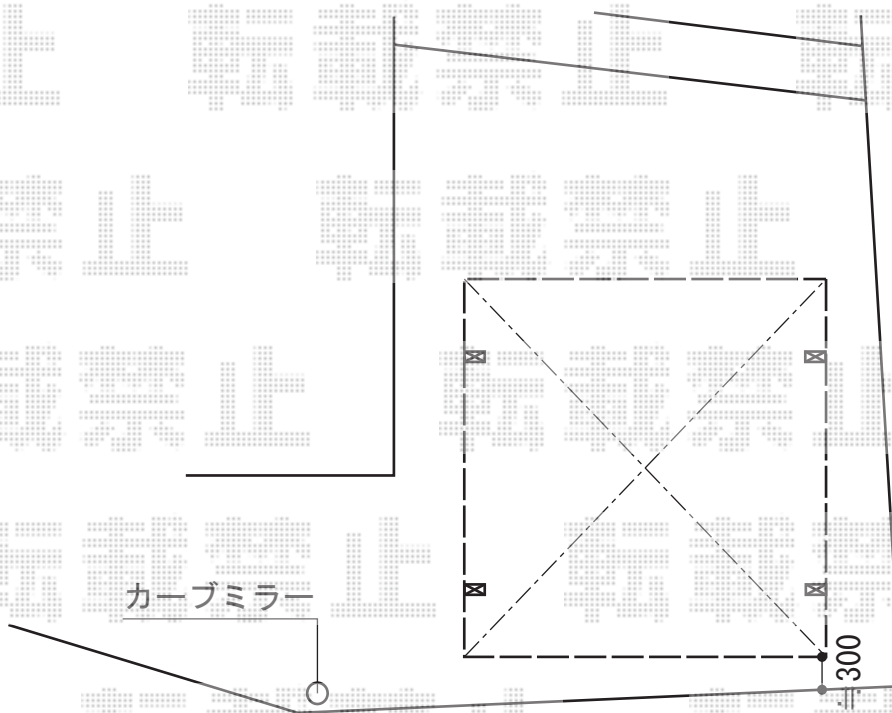

レイナツインポートグラン 積雪～20cm対応

Value Select プレシオサポート ワイド 積雪～20cm対応
幅= 4,801mm
奥行= 5,052mm
色： ノーブルステン
屋根材： ポリカーボネート（スカイブルー）
柱仕様： ハイルーフ柱仕様（有効高 約2,250mm）

YKK AP レйнаツインポートグラン 積雪～20cm対応
幅= 4,801mm/5,097mm
奥行= 5,052mm
色： プラチナステン
屋根材： ポリカーボネート（アースブルー）
柱仕様： ハイルーフ柱仕様（有効高 約2,350mm）