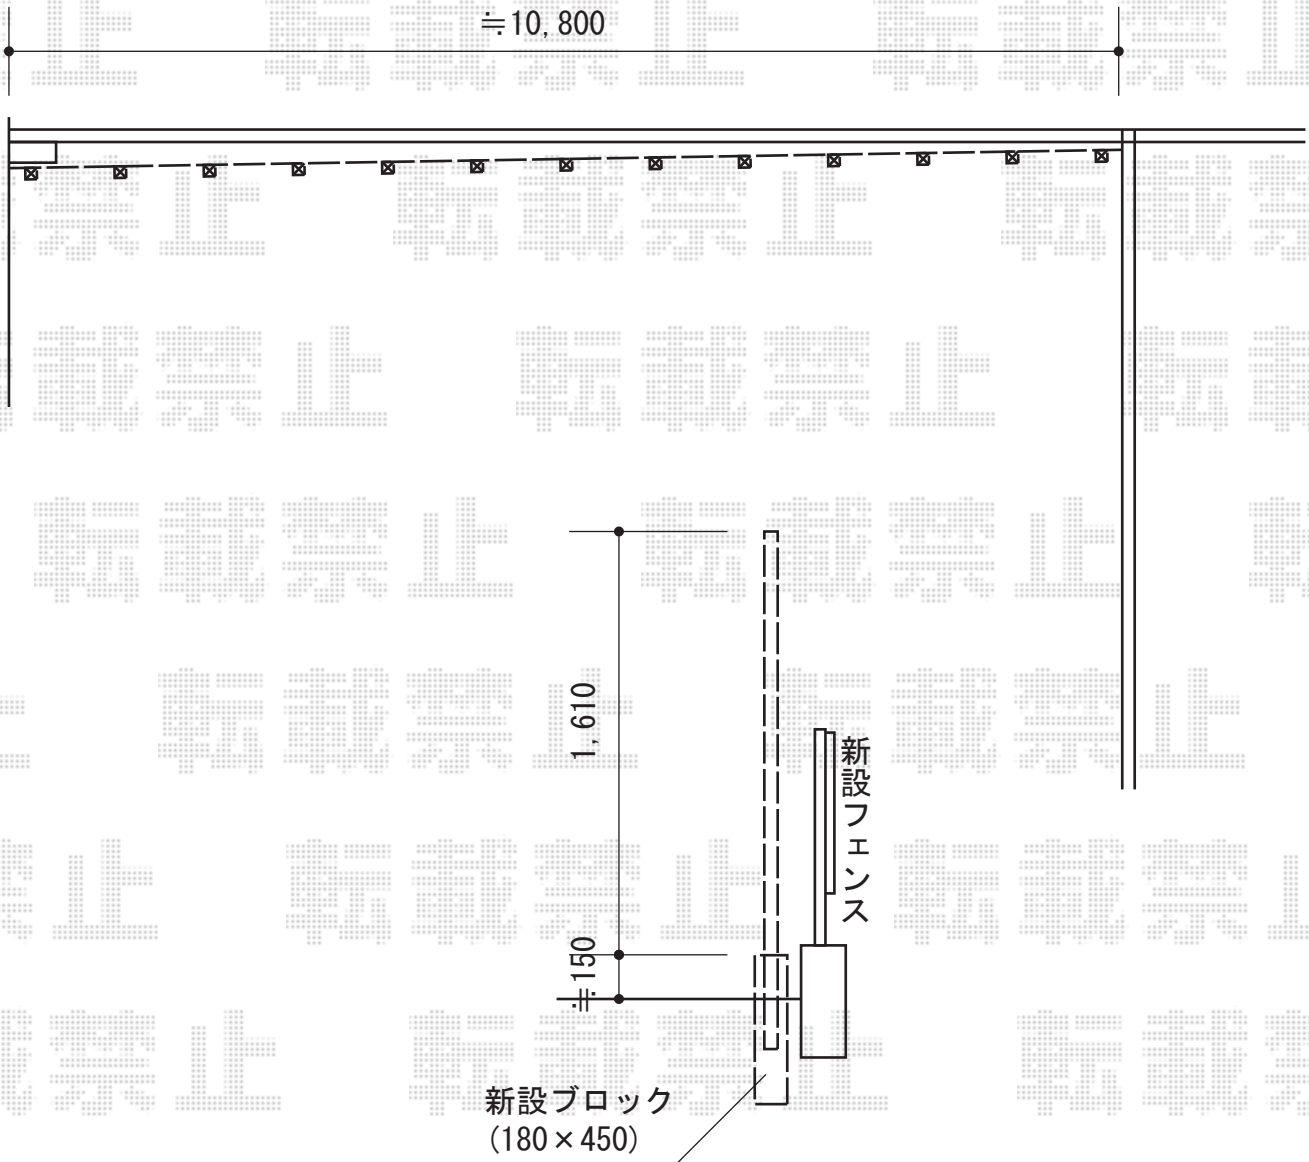

ハイスクリーンフェンスA型 施工概略図

TOEX ハイスクリーンフェンスA型 フリーポールタイプ
本体1枚 (W×H) = (1,967.5×1,600mm) × 6枚
柱仕様 : T-16×13本
継手セット : 5セット
端部キャップ : 1セット
色 : シヤイングレー

担当者

進藤