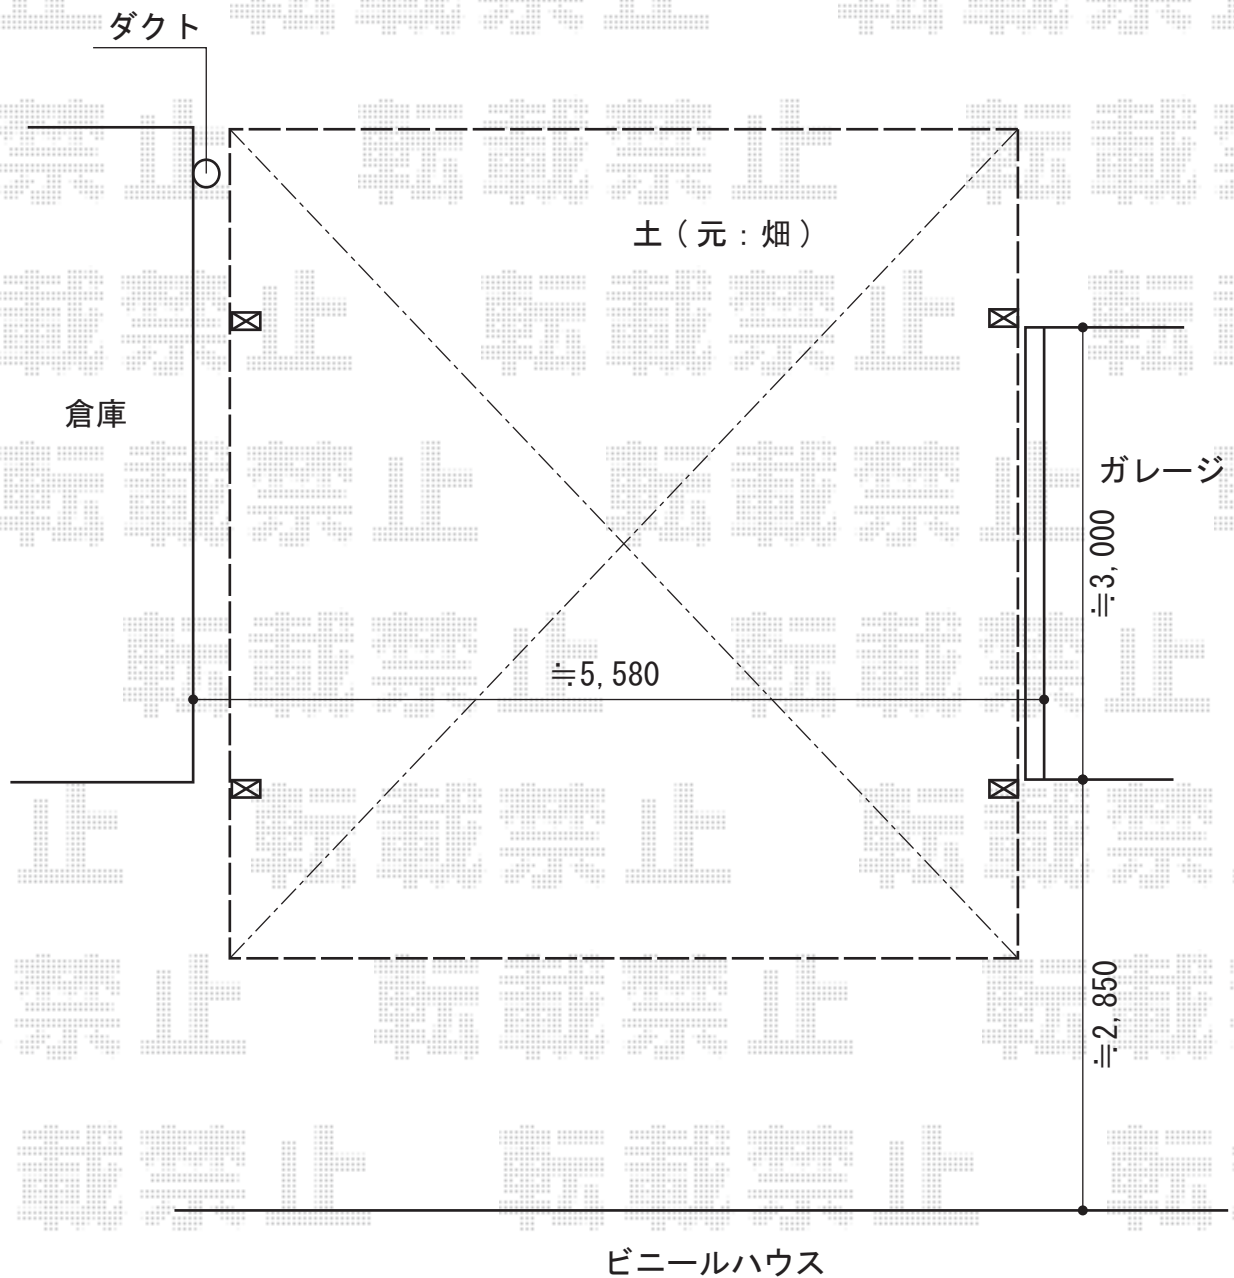

カーポート 施工概略図

YKK AP ジーポートneo Aタイプ 2台用 角柱4本仕様 標準鼻隠し 積雪~100cm対応
幅=5,511mm
奥行=5,456mm
色：プラチナステン
屋根材：スチール折板（ペフ無）※価格別途
柱仕様：標準柱仕様（有効高 約2,350mm）
横材：無し

担当者

酒井