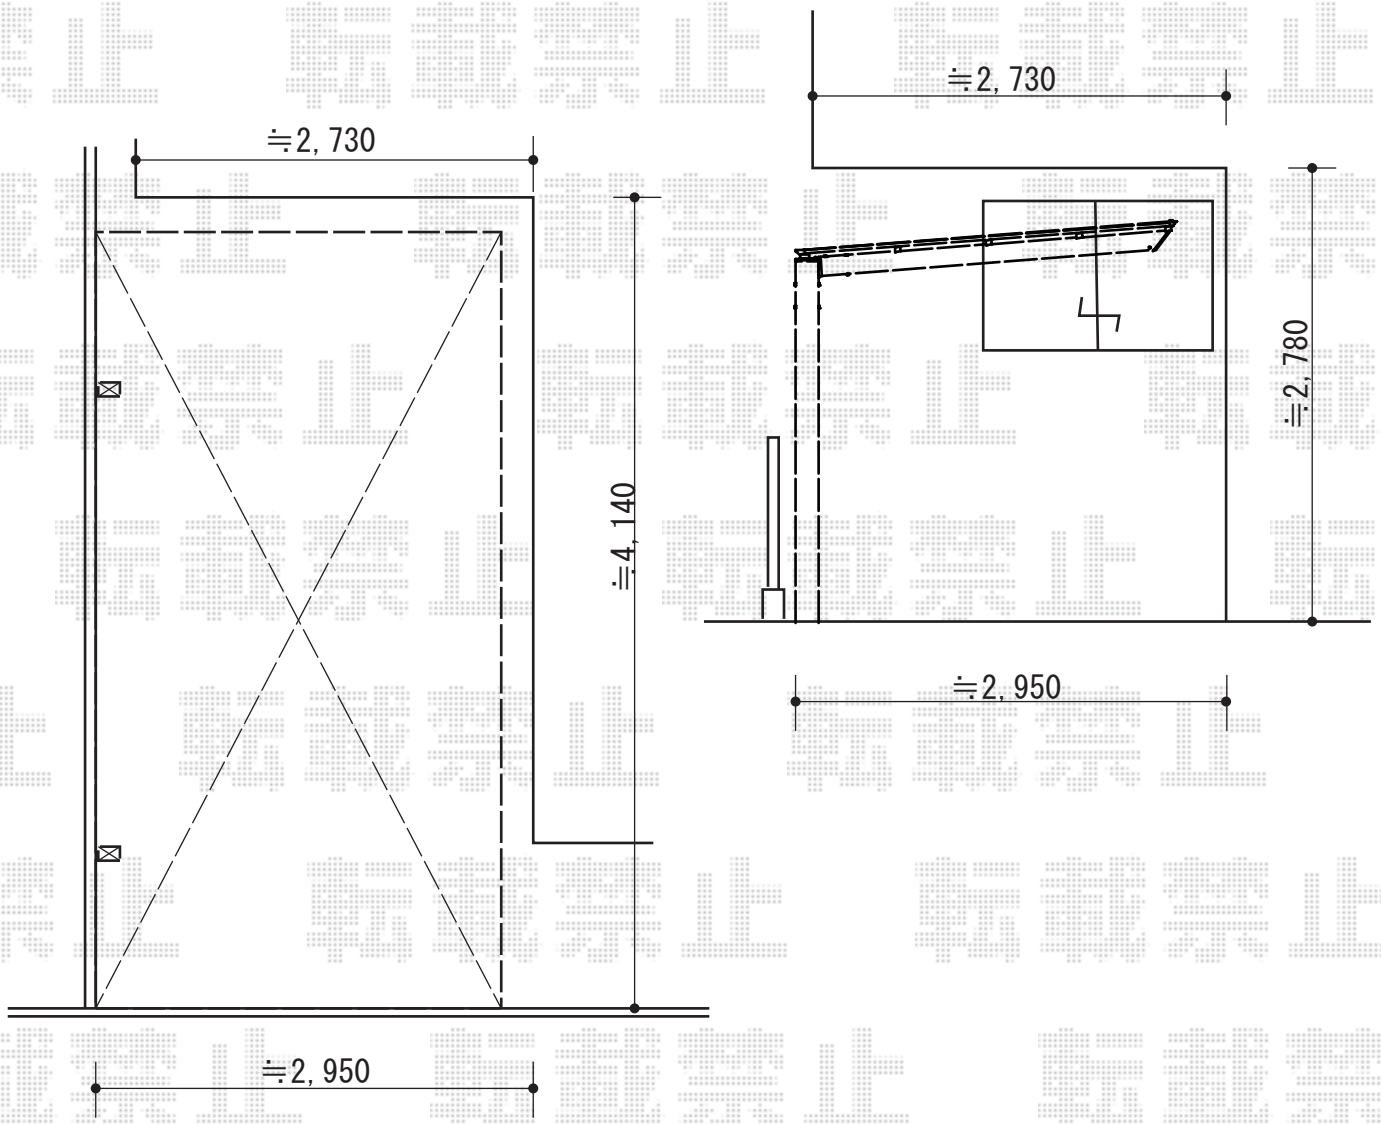

# カーポート 施工概略図

TOEX アーキフィット 積雪~20cm対応  
幅=2,700mm  
奥行=5,020mm  
色：シャイングレー  
屋根材：ポリカーボネート（クリアマット・すりガラス調）  
柱仕様：標準柱仕様（有効高 約2,250mm）

担当者

酒井