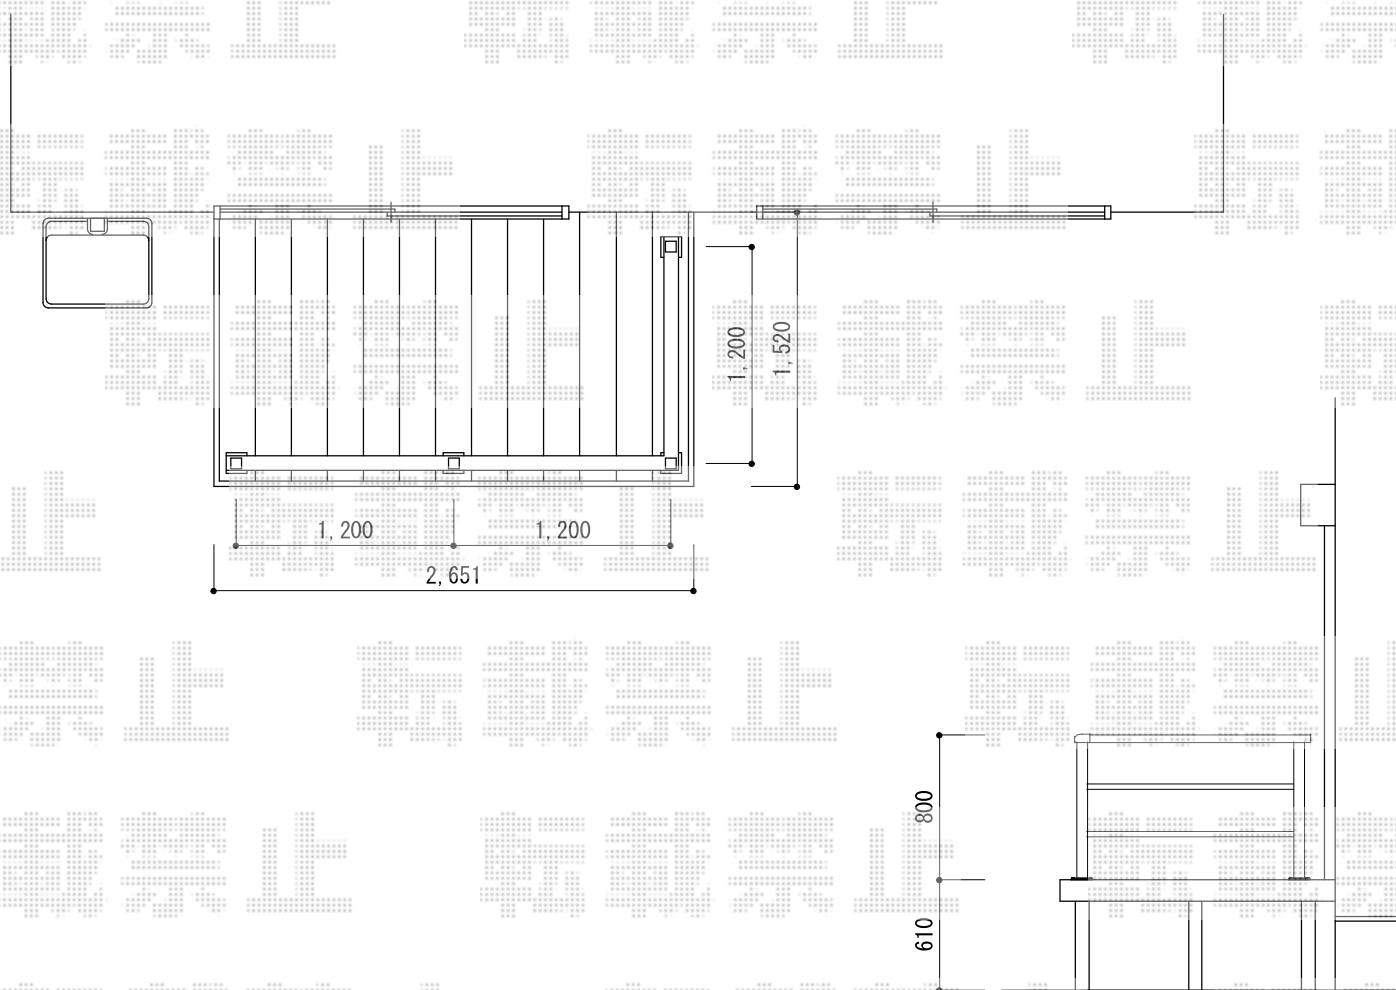

リウッドデッキ200

YKK AP リウッドデッキ200

間口= 1.5間 (2,651mm)

出幅= 5尺 (1,520mm)

色： レッドブラウン/束柱色： プラチナステン

床板： 縦貼り

束柱： Hタイプ (600~700mm)

YKK AP シンプルモダンデッキフェンス2型 <横格子2本タイプ>

笠木： 2スパン用×1 1スパン用×1

笠木部品： 端部キャップ×2

2型パネル： T80/12用×3

柱： T80/中柱×1本 端柱 (2本入) ×1セット 90度専用角柱：1本

柱連結ブラケット： 中柱 (端柱) 用×3セット 90度専用角柱用×1セット

デッキ材補強材： 先付用×1セット

色： 【未定】

担当者