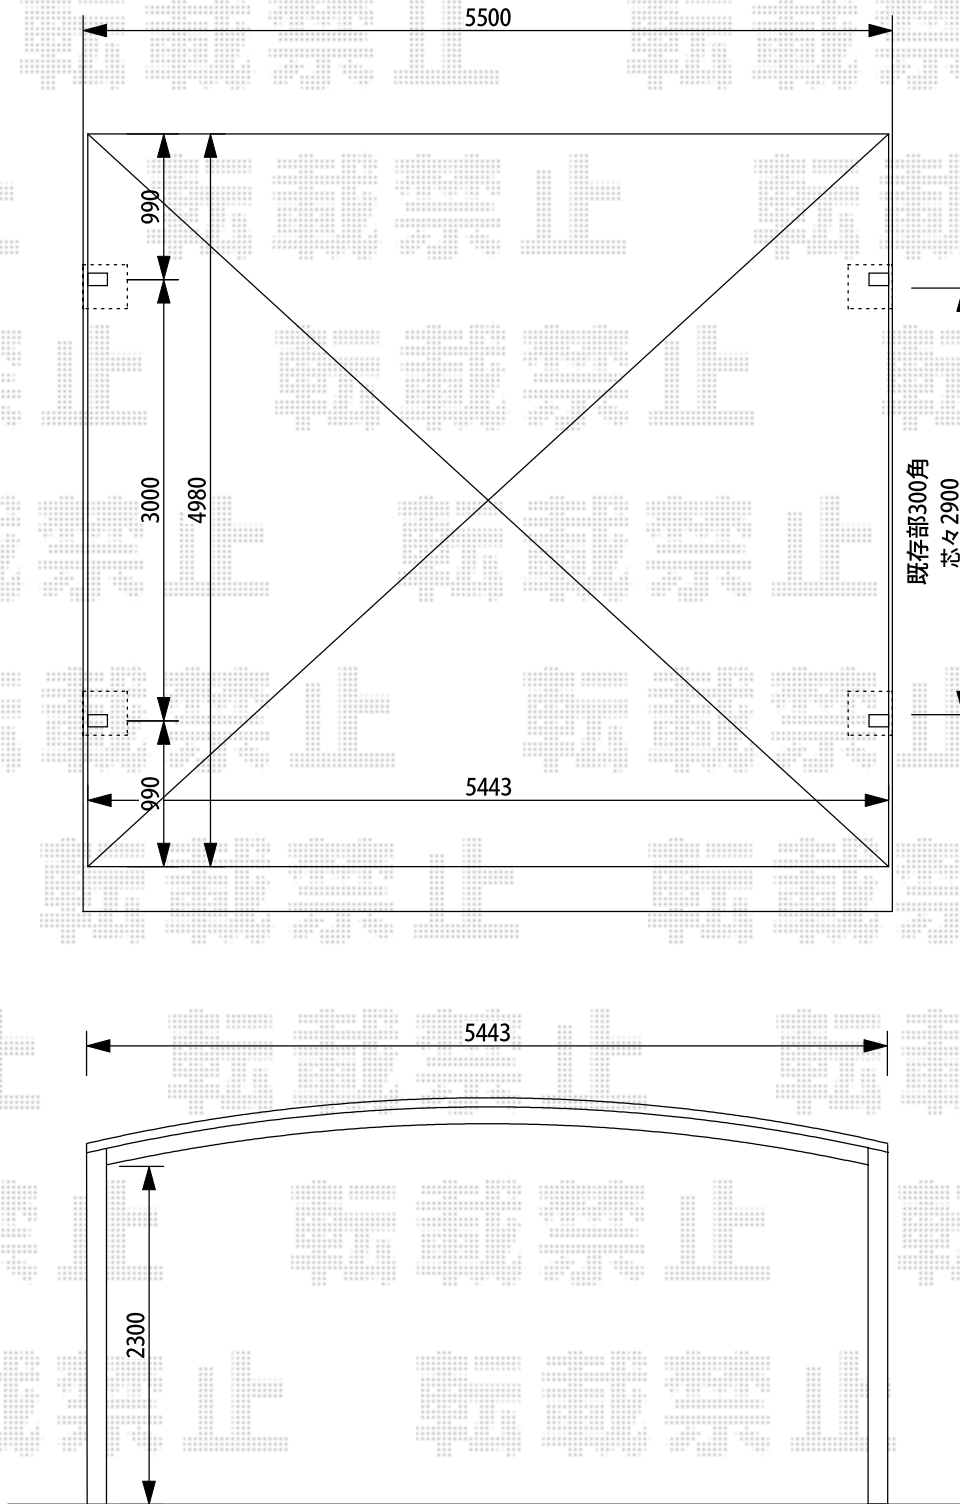

カーポート 施工概略図

トステム カーブポートシグマIII ワイド 積雪~20cm対応
幅= 5,443mm
奥行= 4,980mm
色： シャイングレー
屋根材： ポリカーボネート（ブラウン）
柱仕様： ロング柱23仕様（有効高 約2,300mm）

担当者

酒井