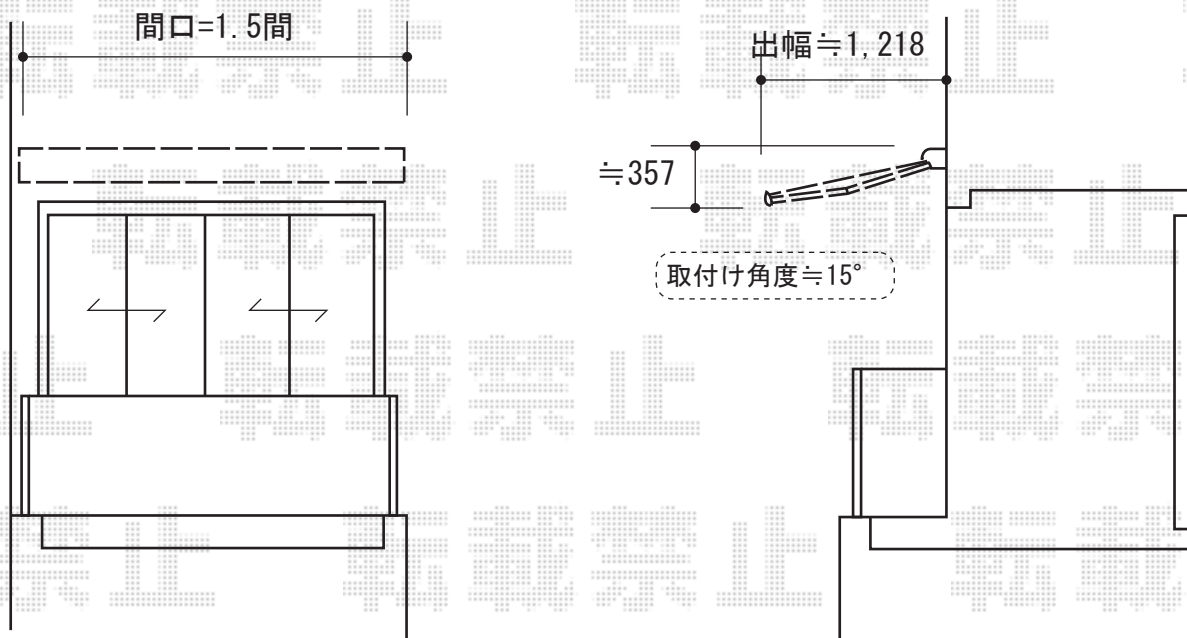

オーニング 施工概略図

トステム 彩風S型 手動式
間口=関東間1.5間 (2,730mm)
出幅=1,250mm
本体色：ホワイト
キャンバス色：アクリル (グリーンラインA)
駆動：手動式/外観右駆動
クランクハンドル：長さ1,000mm

担当者

竹下