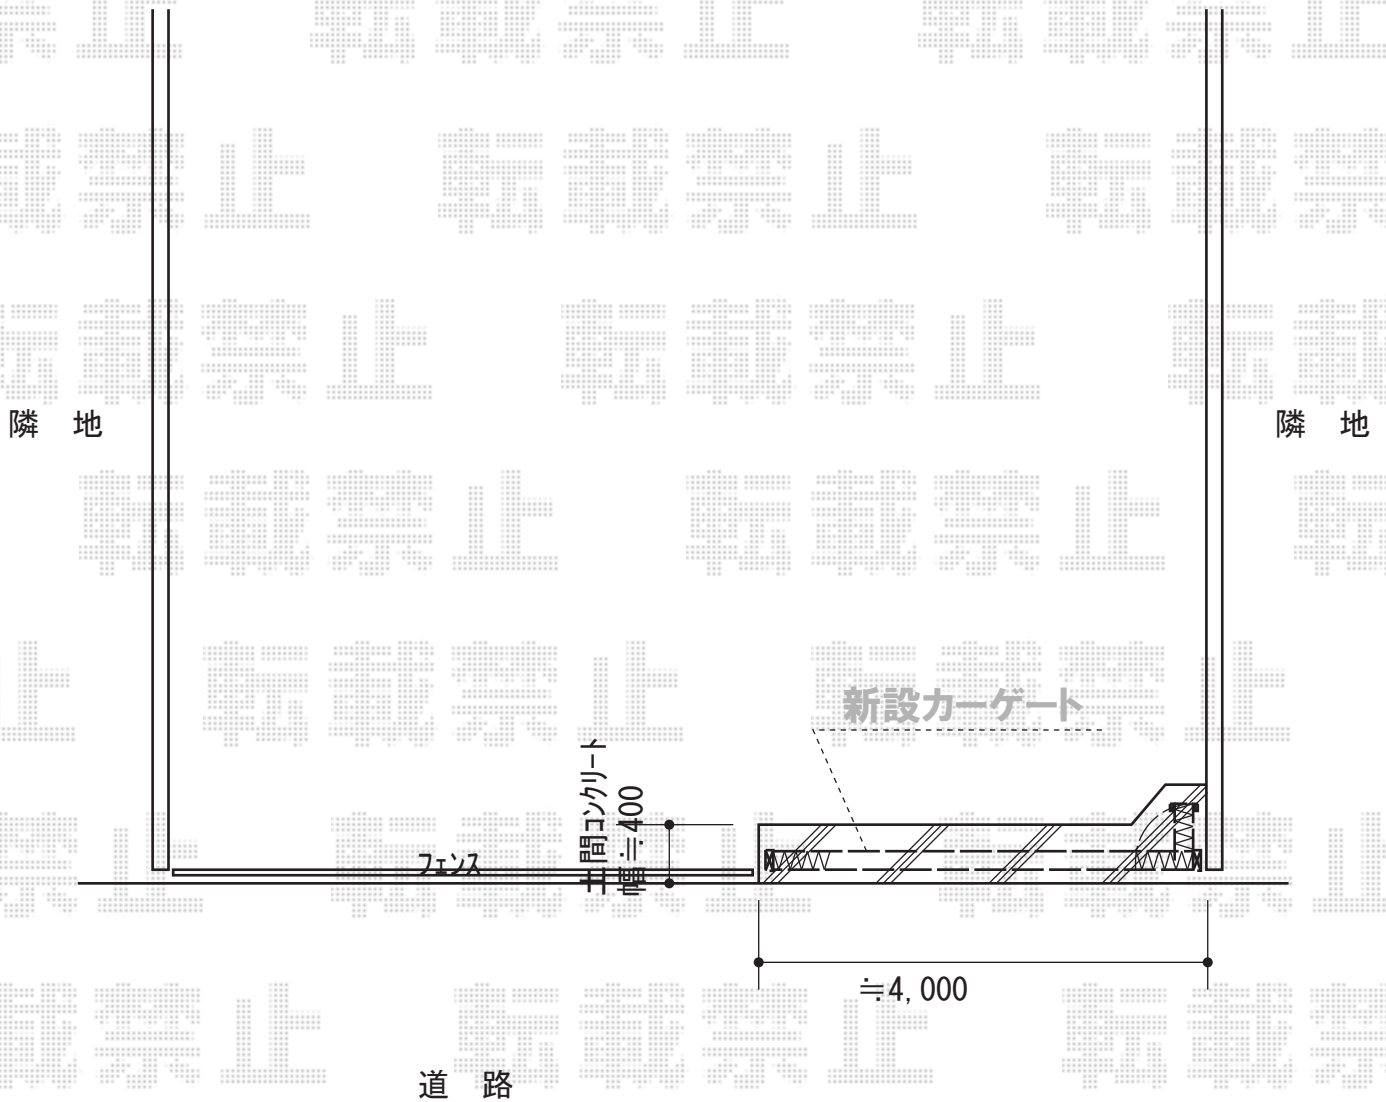

カーゲート 施工概略図

Value Select トリップゲート RB型 ノンレール 片開き41S
開口幅=4,035mm 全幅=4,135mm たたみ幅=453mm
高さ=1,200mm 色：ステンカラー
キャスター数：3箇所 落棒数：2本

担当者

谷