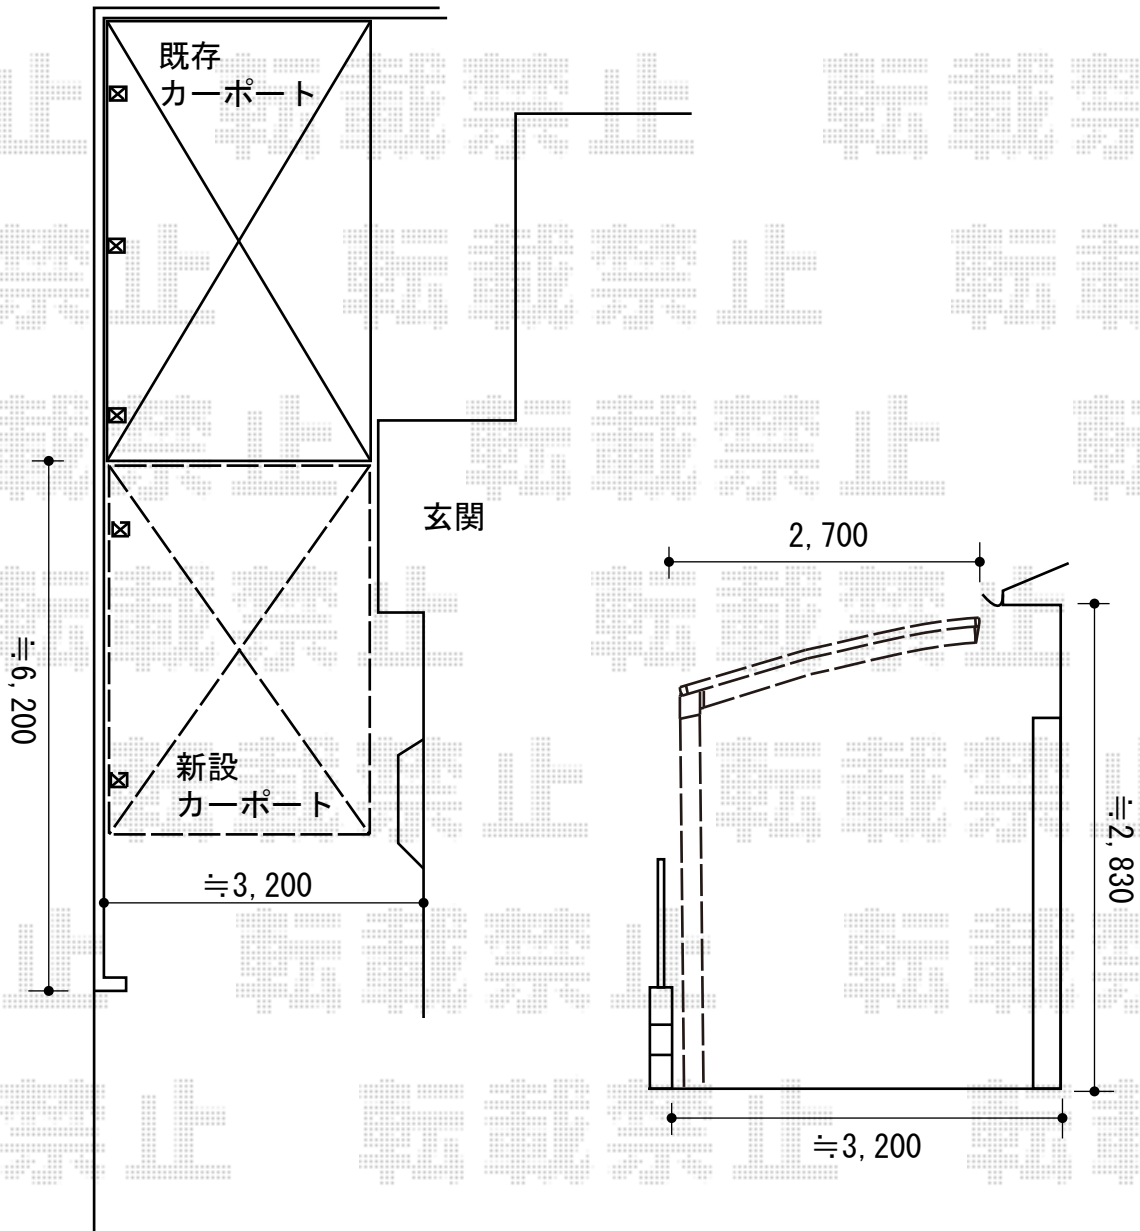

カーポート 施工概略図

YKK AP レイナポートグラン 積雪～20cm対応
幅=2,700mm
奥行=5,052mm
色：ブラウン
屋根材：ポリカーボネート（トーマイマット）
柱仕様：ハイルーフ柱仕様（有効高 約2,350mm）

担当者

酒井