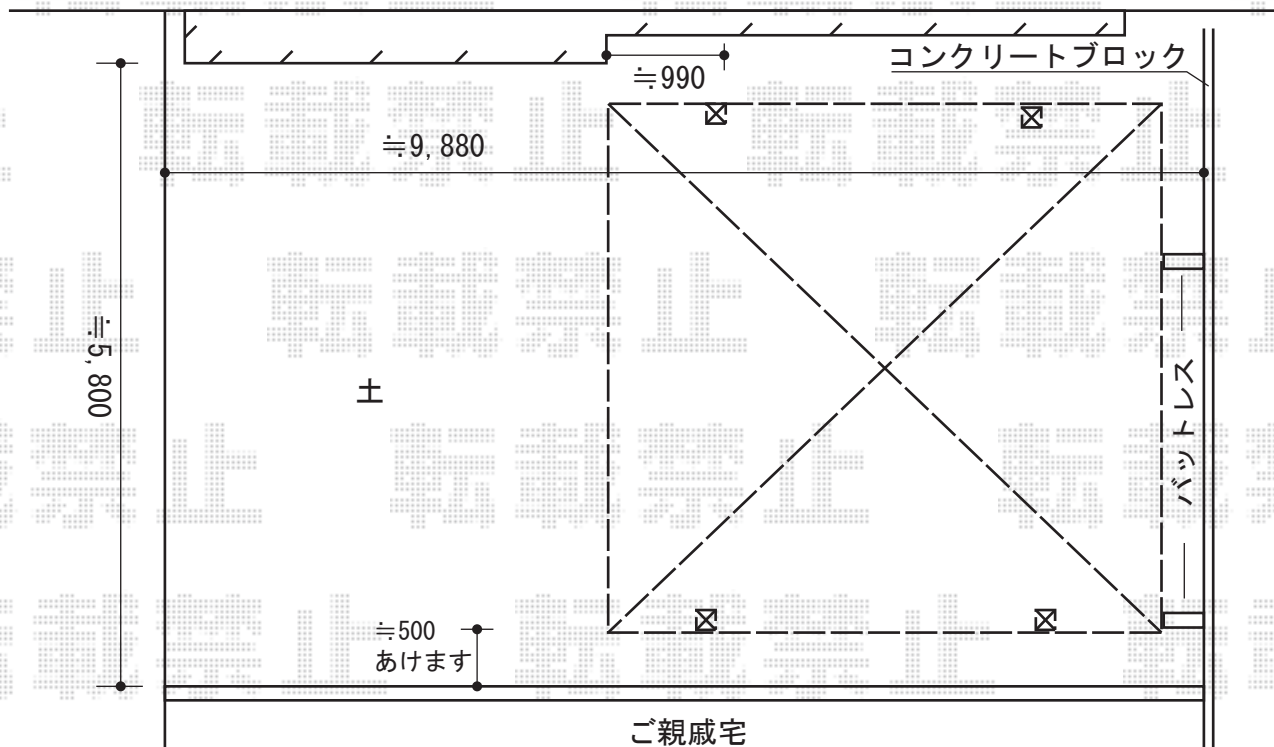

カーポート 施工概略図

トステム カーポートシグマIII ワイド 積雪~20cm対応
 幅= 4,837mm
 奥行= 4,980mm又は、5,686mm
 色: シャイングレー
 屋根材: 熱線吸収ポリカーボネート (ライトブルーマット調)
 柱仕様: ロング柱23仕様 (有効高 約2,300mm)

<57タイプ>

<50タイプ>

担当者 酒井