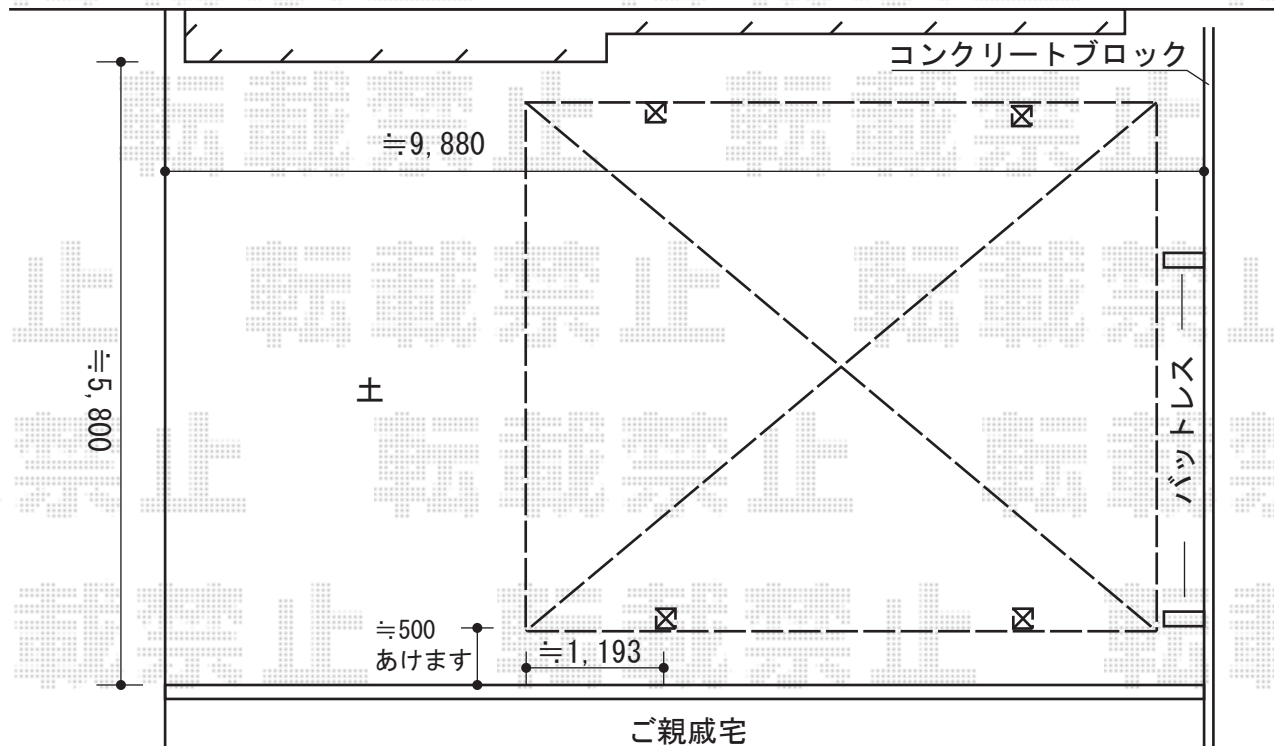

カーポート 施工概略図

トステム カーポートシグマIII ワイド 積雪~20cm対応
 幅= 4,837mm
 奥行= 4,980mm又は、5,686mm
 色: シャイングレー
 屋根材: 熱線吸収ポリカーボネート (ライトブルーマット調)
 柱仕様: ロング柱23仕様 (有効高 約2,300mm)

<57タイプ>

<50タイプ>

担当者 酒井