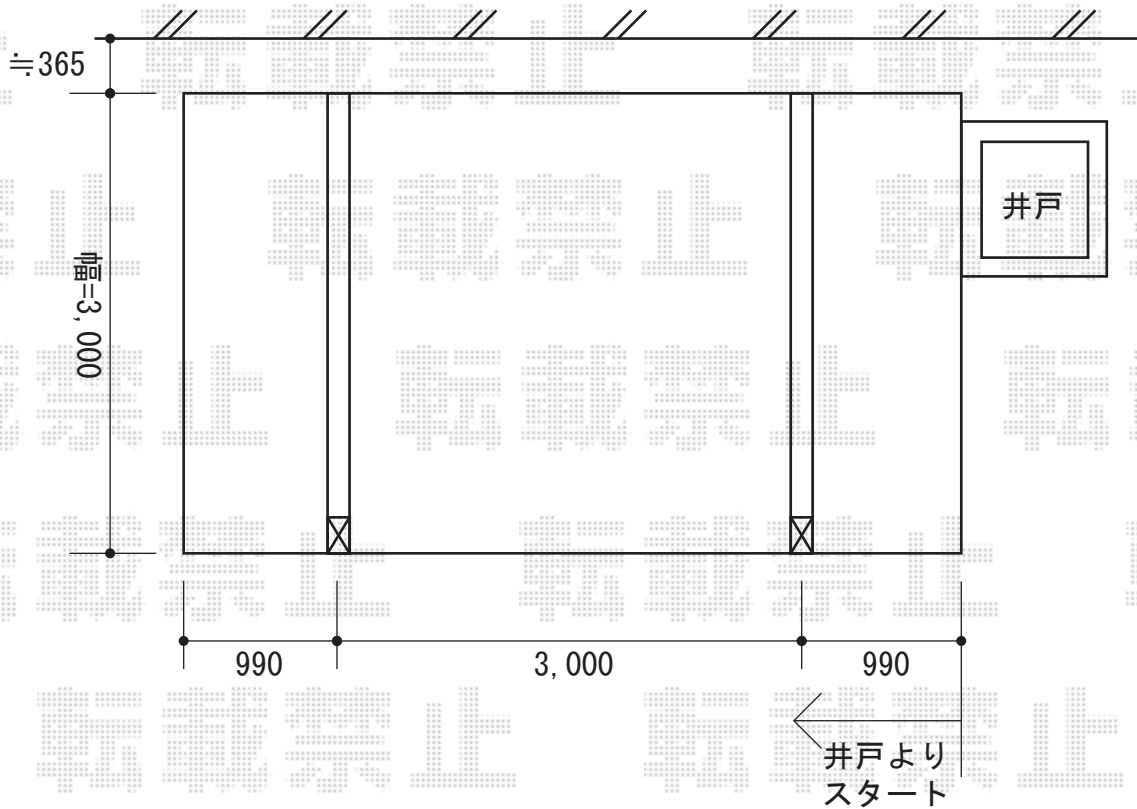

カーポート 施工概略図

トステム カーブポートシグマIII 積雪~20cm対応  
幅= 3,000mm  
奥行= 4,980mm  
色： シャイングレー  
屋根材： ガリレポリカ（クリアマット・すりガラス調）  
柱仕様： ロング柱23仕様（有効高 約2,300mm）

担当者	竹下
-----	----