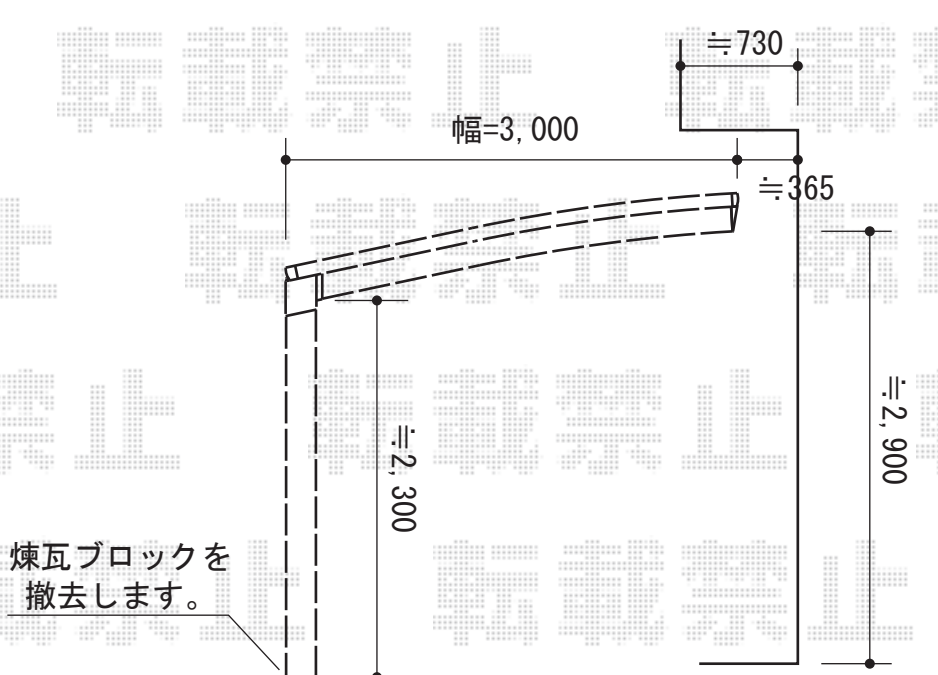

カーポート 施工概略図

トステム カーブポートシグマIII 積雪~20cm対応  
幅= 3,000mm  
奥行= 4,980mm  
色： シャイングレー  
屋根材： ガリレポリカ（クリアマット・すりガラス調）  
柱仕様： ロング柱23仕様（有効高 約2,300mm）

担当者	竹下
-----	----