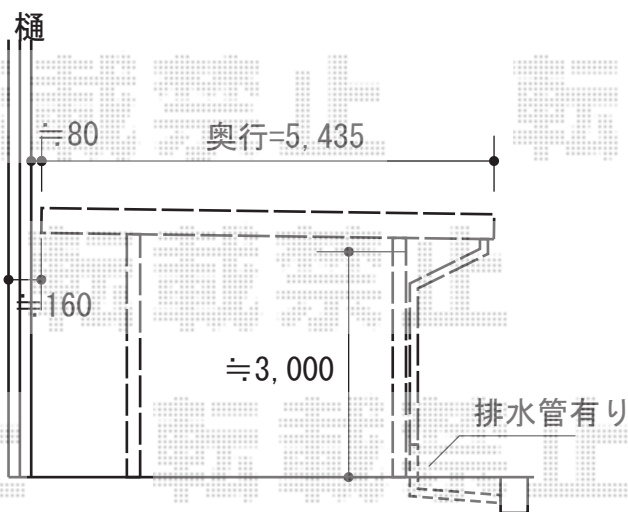

テリオスポートIII 900 2台用 4本柱 積雪~30cm対応

トステム テリオスポートIII 900 2台用 4本柱 積雪~30cm対応

幅= 5,484mm

奥行= 5,453mm

色: シャイングレー

屋根材: 【価格別途】スチール折板(ペフ無)

柱仕様: ロング柱30仕様(有効高 約3,000mm)

担当者

竹下