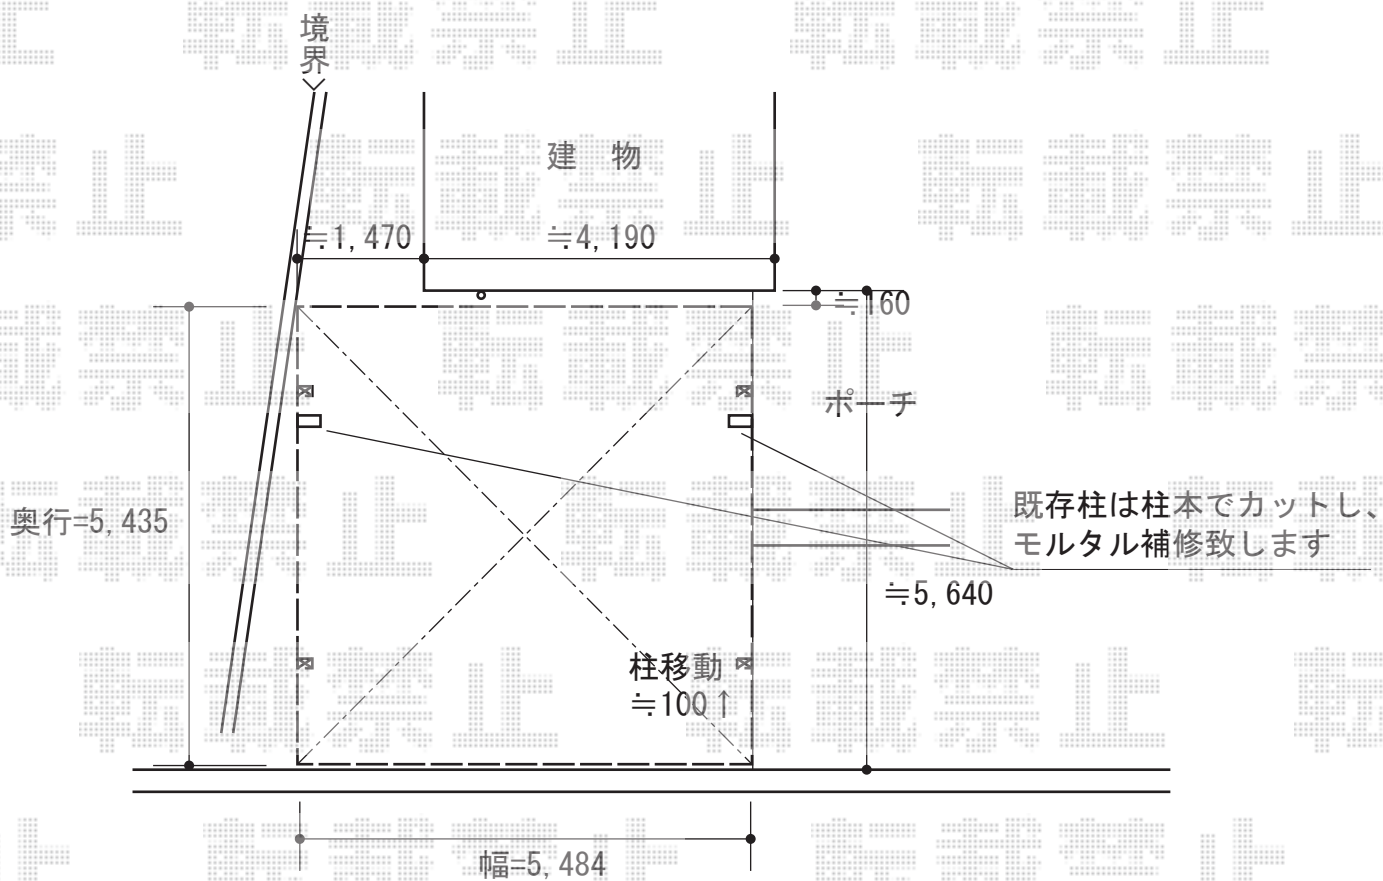

テリオスポートIII 900 2台用 4本柱 積雪~30cm対応

トステム テリオスポートIII 900 2台用 4本柱 積雪~30cm対応

幅= 5,484mm

奥行= 5,453mm

色: シャイングレー

屋根材: 【価格別途】スチール折板(ペフ無)

柱仕様: ロング柱30仕様(有効高 約3,000mm)

担当者

竹下