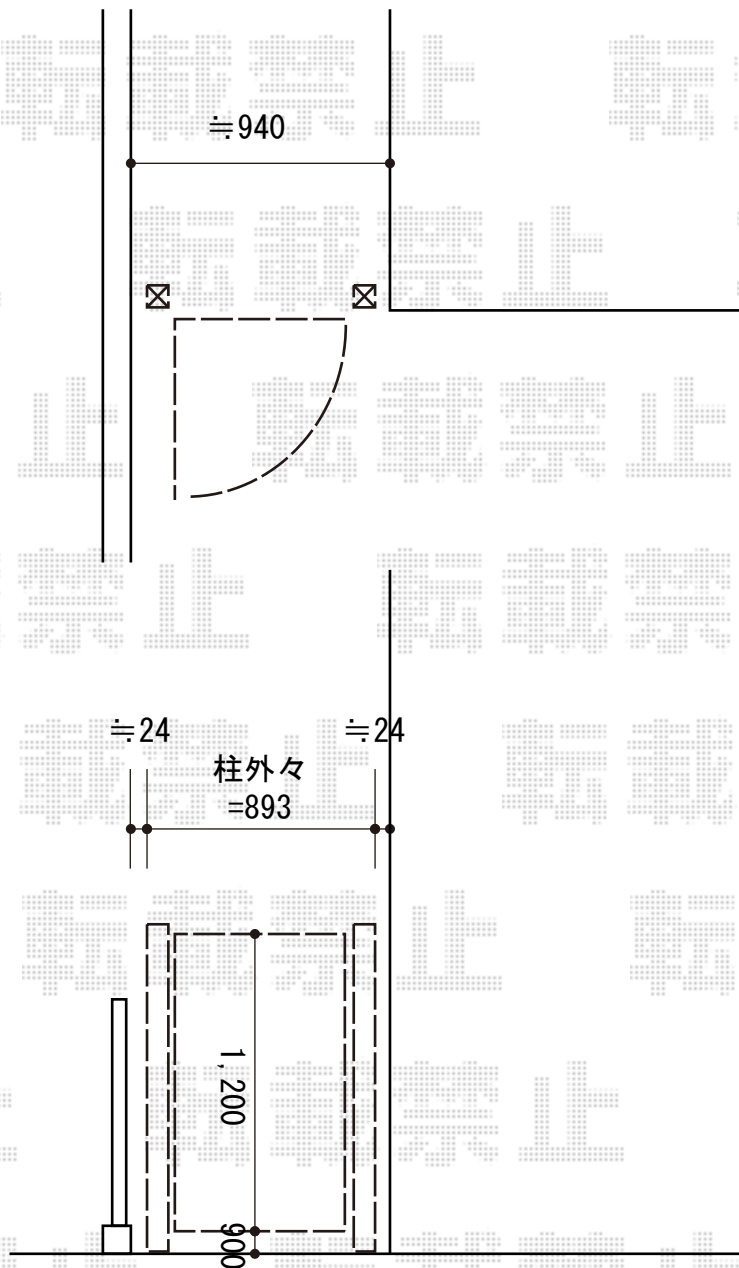

プリレオ R3型 片開き 柱使用 施工概略図

TOEX プリレオ R3型 片開き 柱使用
扉1枚 (W×H) = (700mm×1,200mm)
色：オータムブラウン
錠：シリンダーRD錠
開き：外開き
オプション：外開き用持ち送り
オプション：アーム錠用片開き戸当たりA

担当者

松保