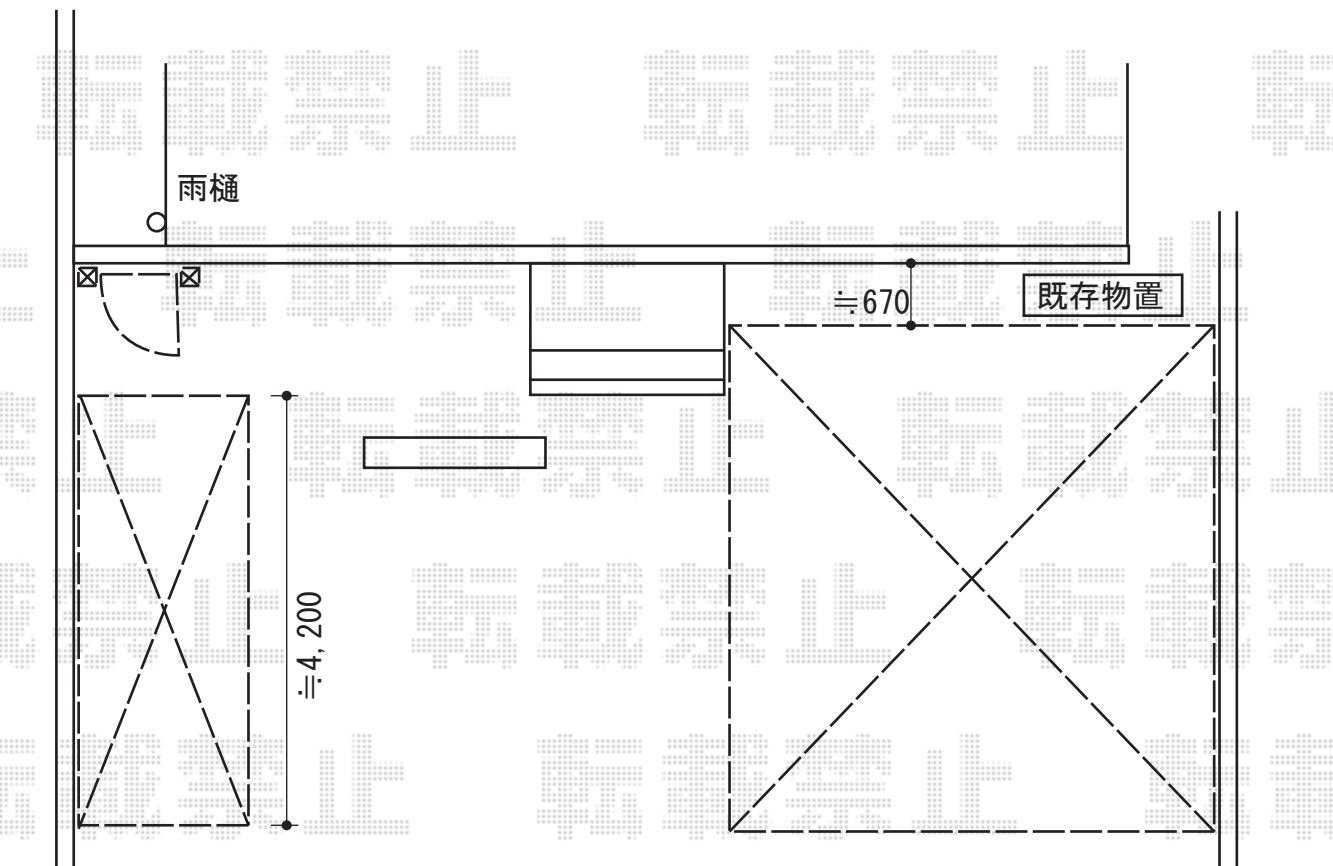

エクステリア商品 施工概略図

トステム カーブポートシグマIII ワイド 積雪~20cm対応
 幅=4,837mm 奥行=4,980mm
 色：シャイングレー
 屋根材：熱線吸収アクアポリカーボネート（ライトブルー）
 柱仕様：ロング柱23仕様（有効高 約2,300mm）

トステム カーブポートシグマIII ミニ 積雪~20cm対応
 幅=1,801mm 奥行=4,980mm
 色：シャイングレー
 屋根材：熱線吸収アクアポリカーボネート（ライトブルー）
 柱仕様：標準柱仕様（有効高 約1,800mm）

TOEX ブリレオ R4型 片開き 柱使用
 扉本体（W×H）=(600mm×1,200mm) 門柱：H14用
 色：シャイングレー 錠：シリンダーRD錠
 開き：外開き

担当者

酒井