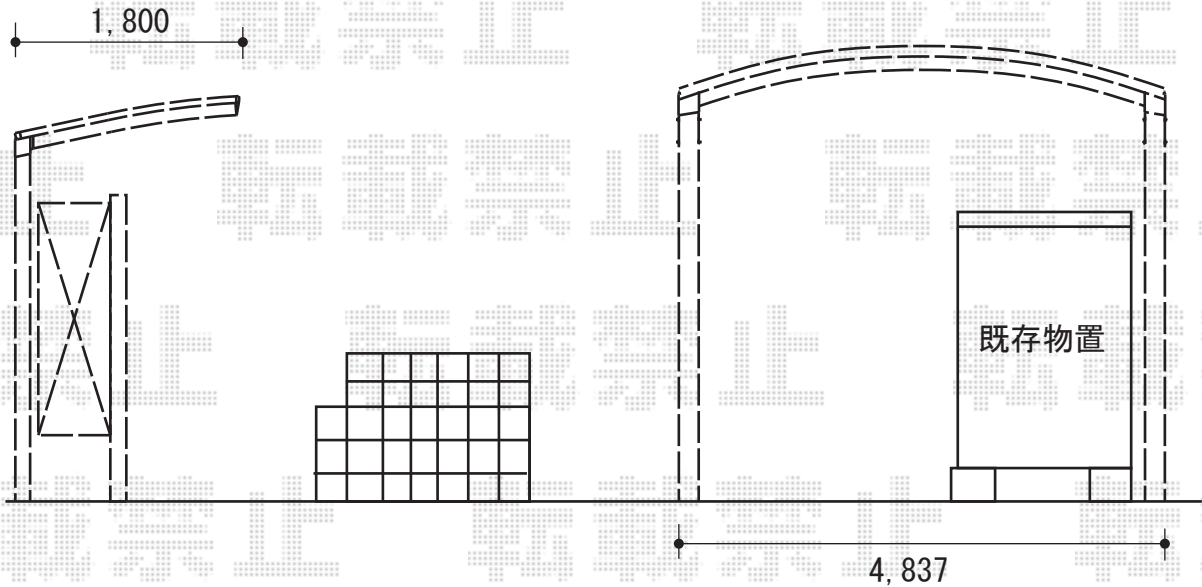

エクステリア商品 施工概略図

トステム カーブポートシグマIII ワイド 積雪~20cm対応
 幅=4,837mm 奥行=4,980mm
 色：シャイングレー
 屋根材：熱線吸収アクアポリカーボネート（ライトブルー）
 柱仕様：ロング柱23仕様（有効高 約2,300mm）

トステム カーブポートシグマIII ミニ 積雪~20cm対応
 幅=1,801mm 奥行=4,980mm
 色：シャイングレー
 屋根材：熱線吸収アクアポリカーボネート（ライトブルー）
 柱仕様：標準柱仕様（有効高 約1,800mm）

TOEX ブリレオ R4型 片開き 柱使用
 扉本体（W×H）=(600mm×1,200mm) 門柱：H14用
 色：シャイングレー 錠：シリンダーRD錠
 開き：外開き

担当者

酒井