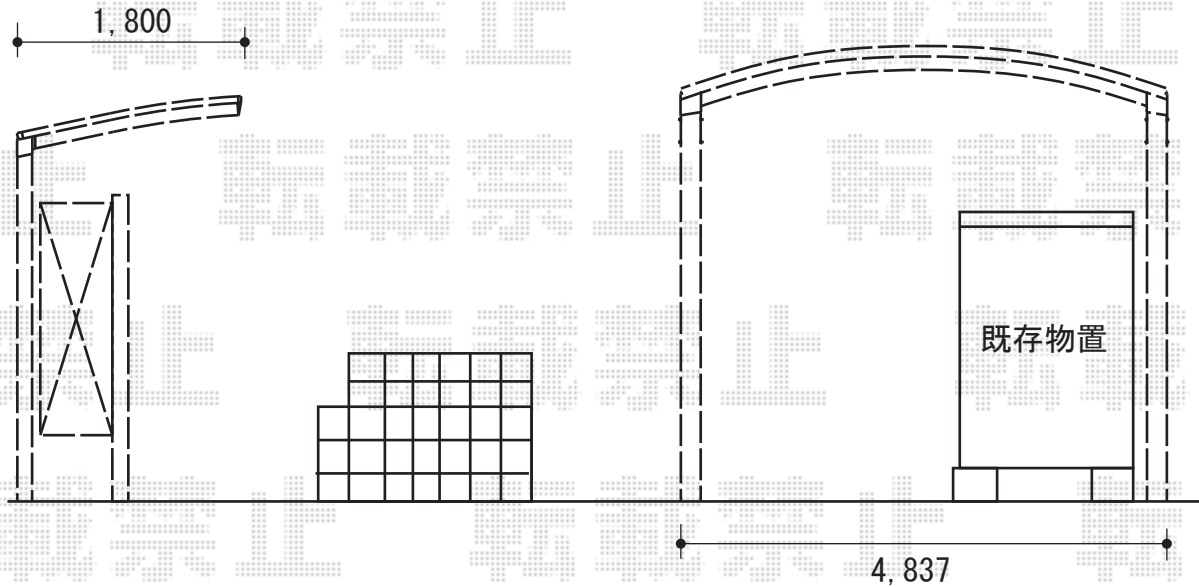

エクステリア商品 施工概略図

トステム カーブポートシグマIII ワイド 積雪~20cm対応  
 幅=4,837mm 奥行=4,980mm  
 色：シャイングレー  
 屋根材：熱線吸収アクアポリカーボネート（ライトブルー）  
 柱仕様：ロング柱23仕様（有効高 約2,300mm）

トステム カーブポートシグマIII ミニ 積雪~20cm対応  
 幅=1,801mm 奥行=4,980mm  
 色：シャイングレー  
 屋根材：熱線吸収アクアポリカーボネート（ライトブルー）  
 柱仕様：標準柱仕様（有効高 約1,800mm）

TOEX ブリレオ R4型 片開き 柱使用  
 扉本体（W×H）=(600mm×1,200mm) 門柱：H14用  
 色：シャイングレー 錠：シリンダーRD錠  
 開き：外開き

担当者

酒井