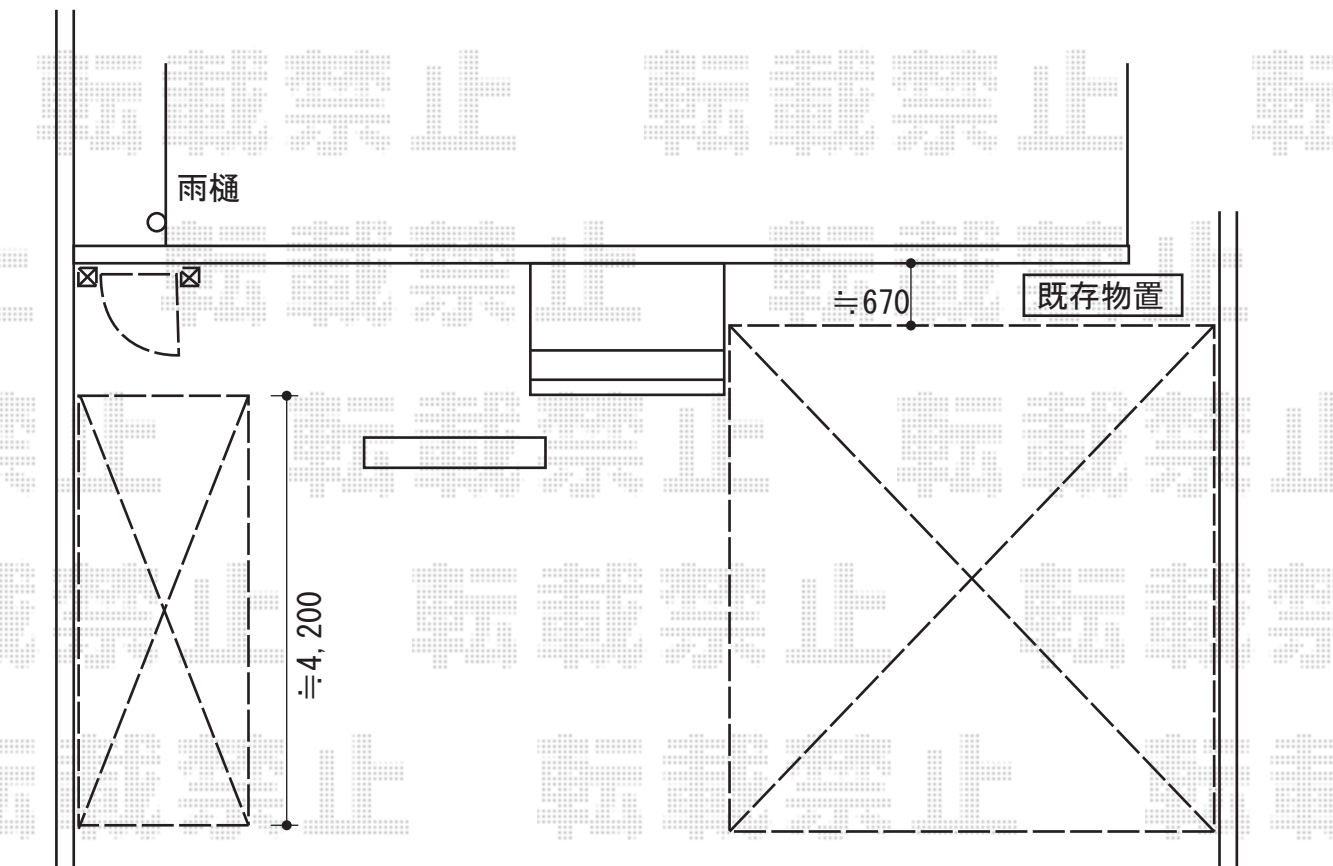

エクステリア商品 施工概略図

トステム カーブポートシグマIII ワイド 積雪~20cm対応  
 幅=4,837mm 奥行=4,980mm  
 色：シャイングレー  
 屋根材：熱線吸収アクアポリカーボネート（ライトブルー）  
 柱仕様：ロング柱23仕様（有効高 約2,300mm）

トステム カーブポートシグマIII ミニ 積雪~20cm対応  
 幅=1,801mm 奥行=4,980mm  
 色：シャイングレー  
 屋根材：熱線吸収アクアポリカーボネート（ライトブルー）  
 柱仕様：標準柱仕様（有効高 約1,800mm）

TOEX ブリレオ R4型 片開き 柱使用  
 扉本体（W×H）=(600mm×1,200mm) 門柱：H14用  
 色：シャイングレー 錠：シリンダーRD錠  
 開き：外開き

担当者

酒井