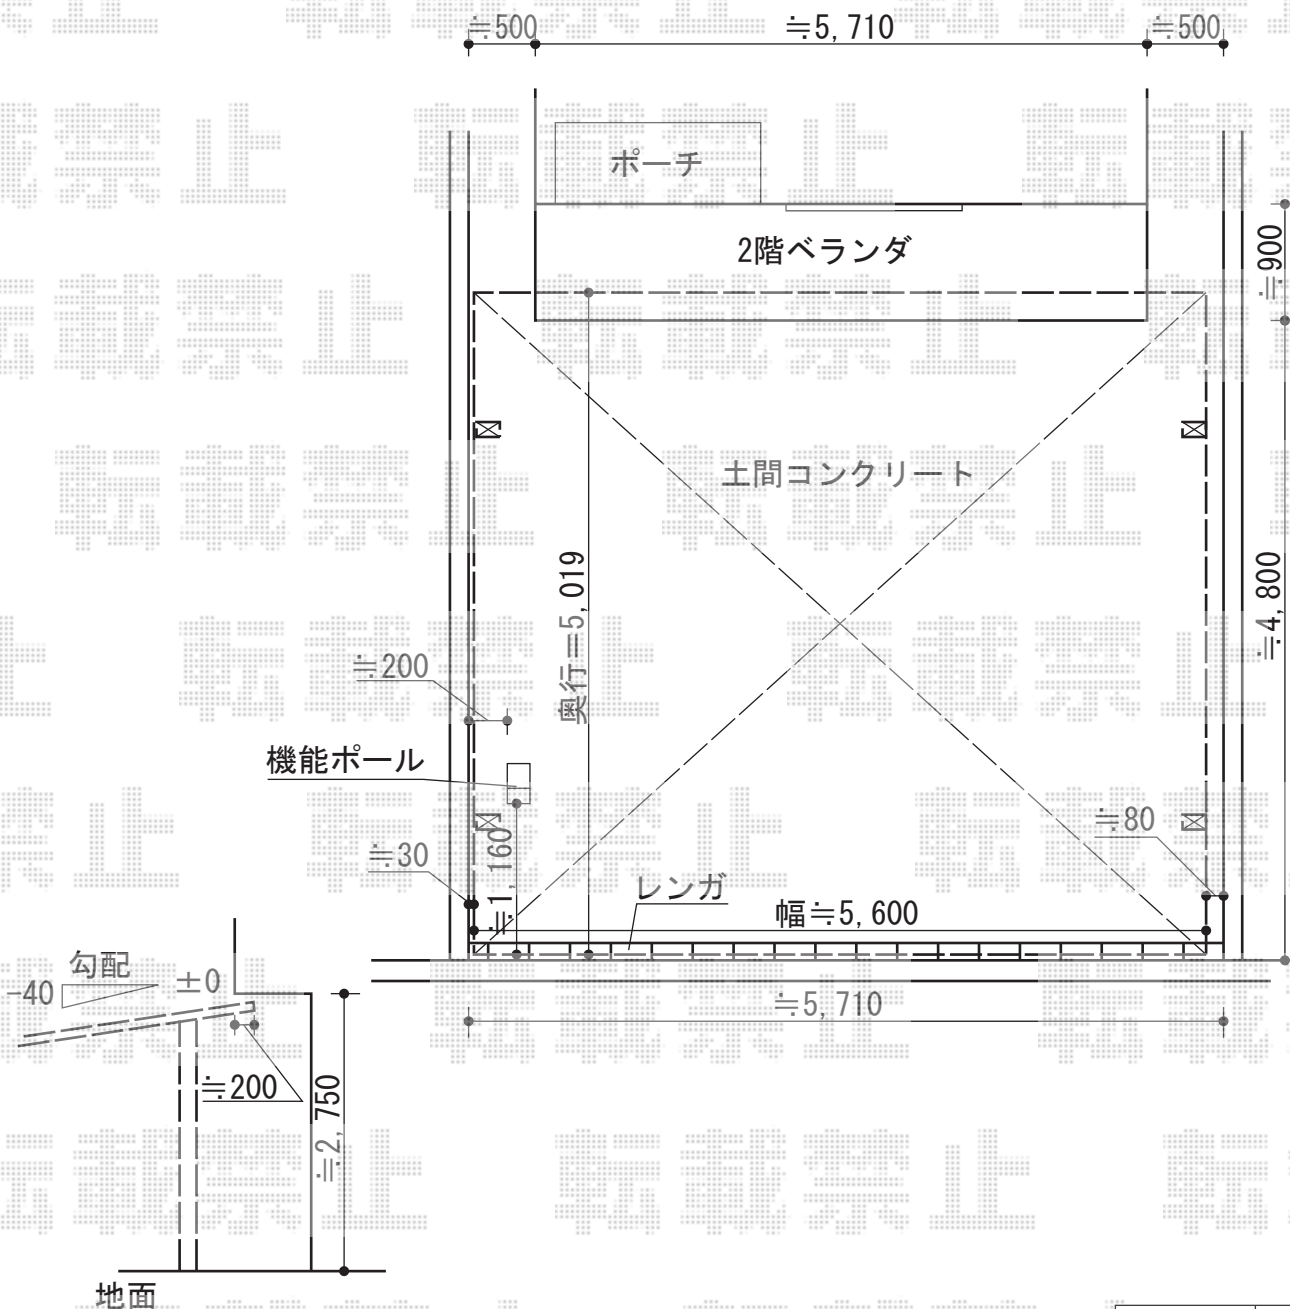

カーポート 施工概略図

TOEX アーキデュオ ワイド 積雪~20cm対応  
 幅= 6,031mm  
 奥行= 5,019mm  
 色: シャイングレー  
 屋根材: ポリカーボネート (クリアブルー)  
 柱仕様: 標準柱仕様 (有効高 約2,250mm)

担当者	松保
-----	----