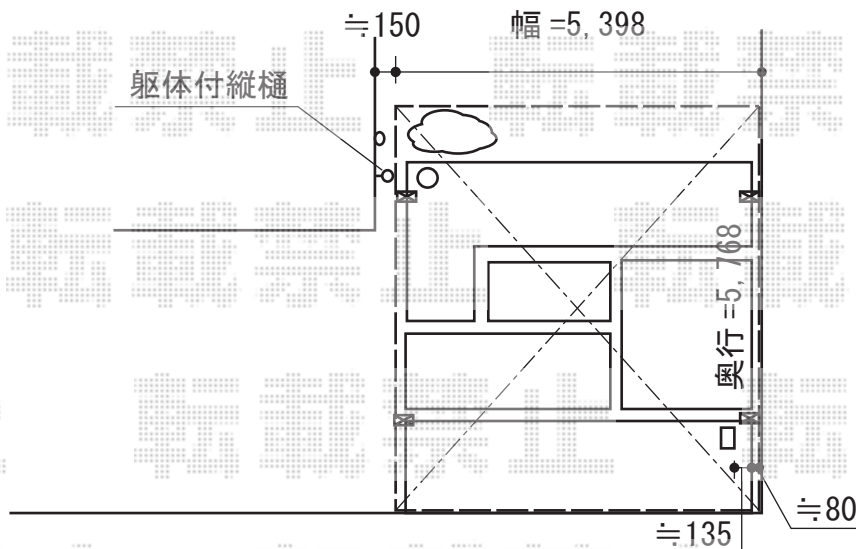

レイナキャップツインポートグラン
積雪～20cm対応

YKK AP レイナキャップツインポートグラン 積雪～20cm対応
幅= 5,398mm
奥行= 5,768mm
色： プラチナステン
屋根材： 熱線遮断ポリカーボネート(トーマイマット)
柱仕様： ハイルフ柱仕様 (有効高 約2,350mm)

YKK AP 屋根ふき材補強部品 2セット
色： カームブラック

トステム テールポートシグマIII ワイド 積雪～20cm対応
幅= 5,432mm
奥行= 4,980mm
色： ナチュラルシルバー
屋根材： ガリレポリカ (クリアマット・すりガラス調)
柱仕様： ロング柱23仕様 (有効高 約2,300mm)

トステム 屋根材ホルダー 50タイプ用
色： ナチュラルシルバー
数量： 2セット

図面はレイナキャップツインポートグランの場合です。
テールポートシグマIII ワイドの場合は奥行が短くなります。

担当者

谷岡