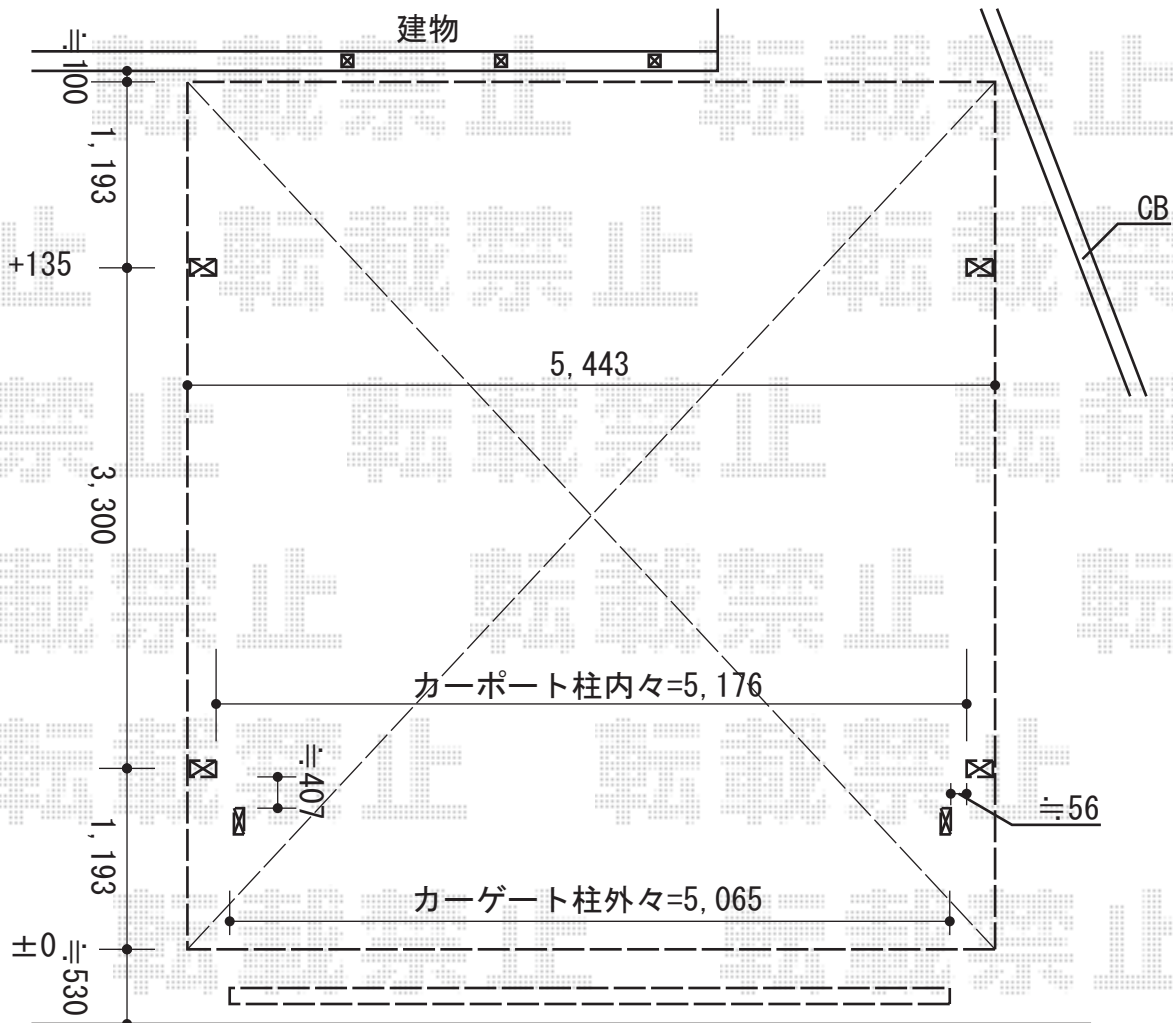

カーポート+カーゲート 施工概略図

トステム カーポートシグマIII ワイド 積雪~20cm対応
 幅= 5,443mm
 奥行= 5,686mm
 色: ホワイト
 屋根材: ポリカーボネート (ブラウン)
 柱仕様: ロング柱23仕様 (有効高 約2,300mm)

TOEX ワイドオーバードアS1型 手動式 51-12
 本体 (W×H) = (5,050mm×1,200mm)
 色: アイボリーホワイト
 柱仕様: ハイルフ柱仕様 (有効通過高2,150mm)
 駆動: 手動式