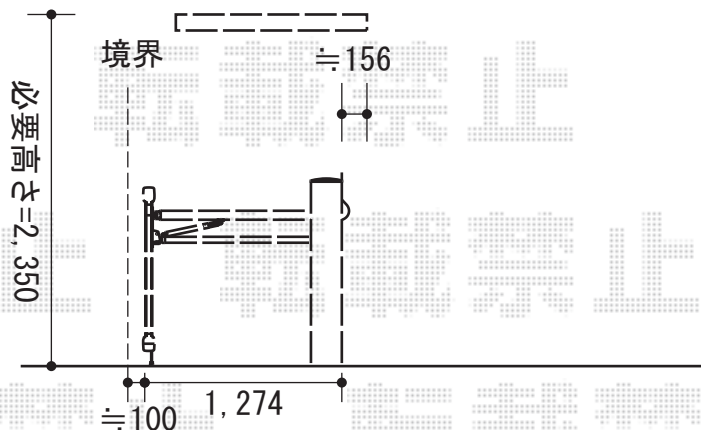

カーポート+カーゲート 施工概略図

トステム カーポートシグマIII ワイド 積雪~20cm対応
 幅= 5,443mm
 奥行= 5,686mm
 色: ホワイト
 屋根材: ポリカーボネート (ブラウン)
 柱仕様: ロング柱23仕様 (有効高 約2,300mm)

TOEX ワイドオーバードアS1型 手動式 51-12
 本体 (W×H) = (5,050mm×1,200mm)
 色: アイボリーホワイト
 柱仕様: ハイルフ柱仕様 (有効通過高2,150mm)
 駆動: 手動式