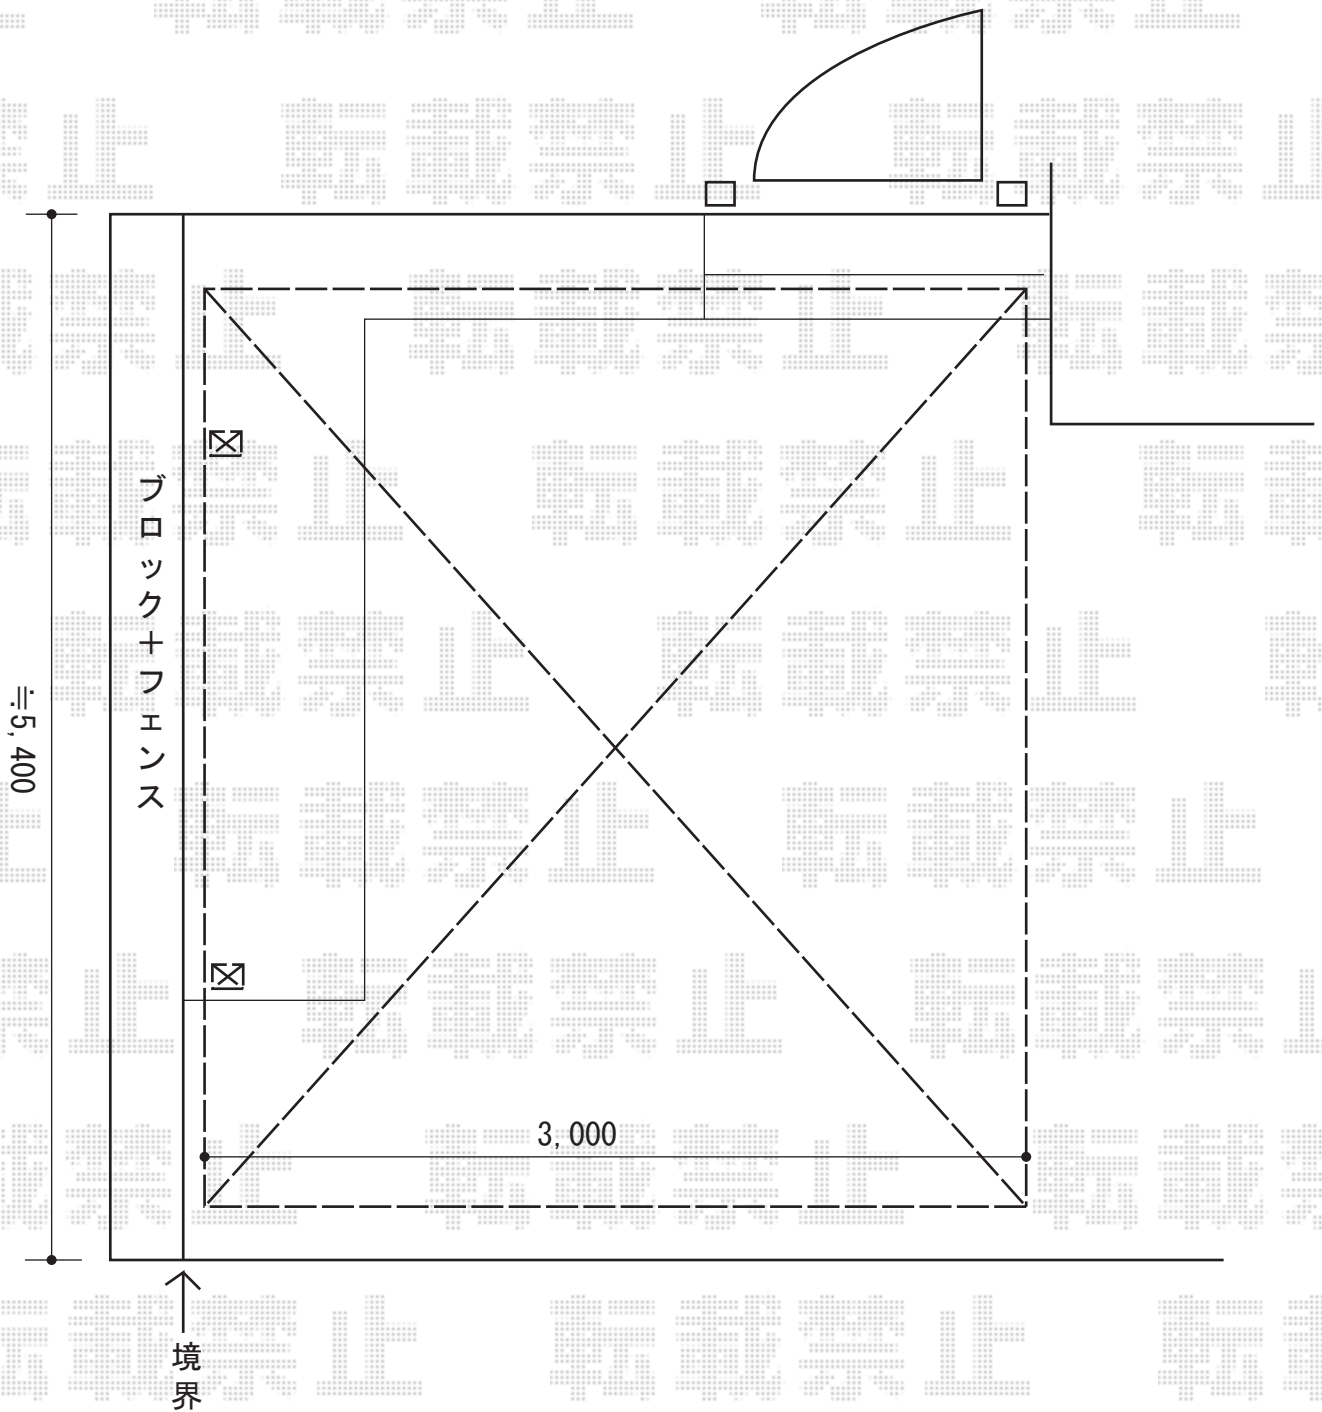

# カーポート 施工概略図

トステム カーブポートシグマIII 積雪~20cm対応  
幅= 3,000mm  
奥行= 4,980mm  
色 : シャイングレー  
屋根材 : ガリレポリカ (クリアマット・すりガラス調)  
柱仕様 : ロング柱23仕様 (有効高 約2,300mm)

担当者

酒井