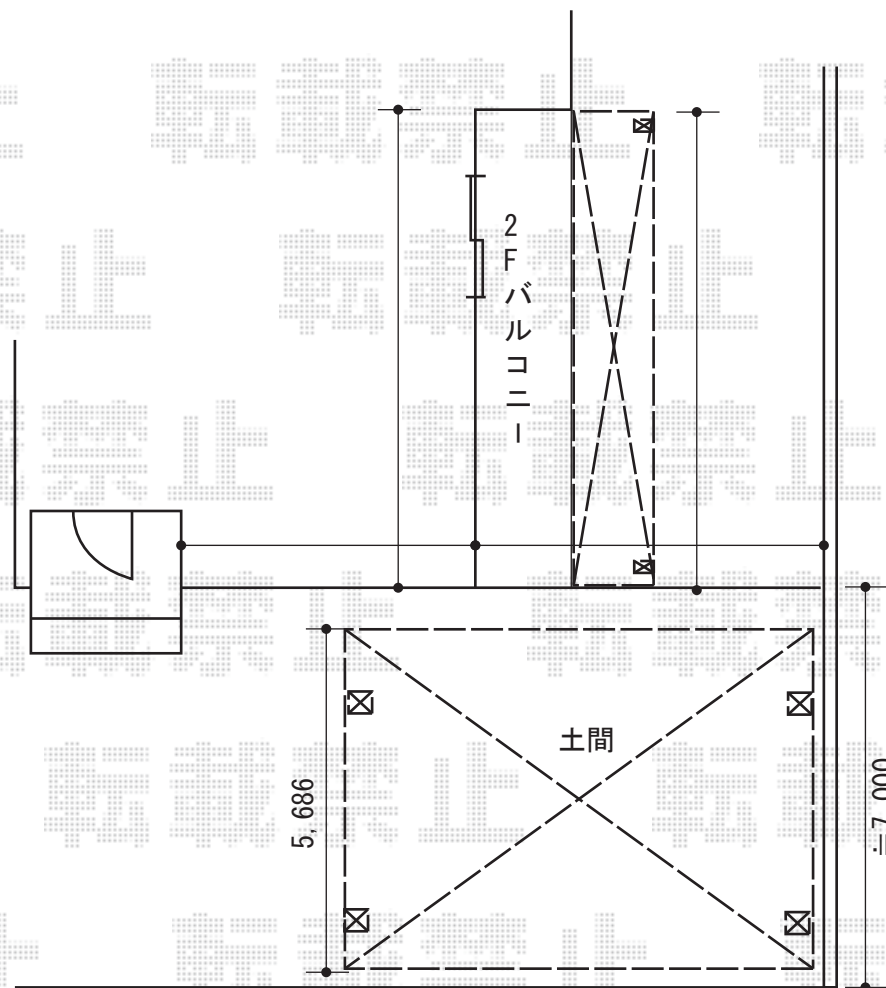

エクステリア商品 施工概略図

Value Select プレシオサポート ワイド 積雪~20cm対応

幅= 5,392mm

奥行= 5,052mm

色：【未定】

屋根材：ポリカーボネート（ガラスマット）

柱仕様：ハイルーフ柱仕様（有効高 約2,250mm）

担当者