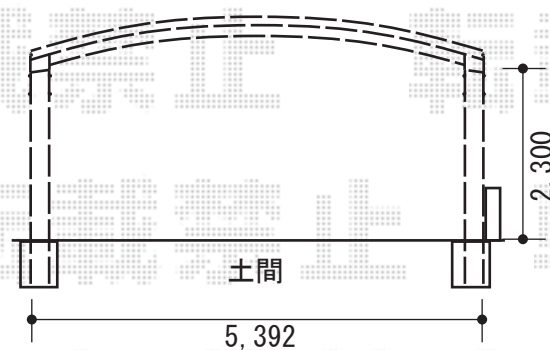

エクステリア商品 施工概略図

Value Select プレシオサポート ワイド 積雪~20cm対応

幅= 5,392mm

奥行= 5,052mm

色：【未定】

屋根材：ポリカーボネート（ガラスマット）

柱仕様：ハイルーフ柱仕様（有効高 約2,250mm）

担当者