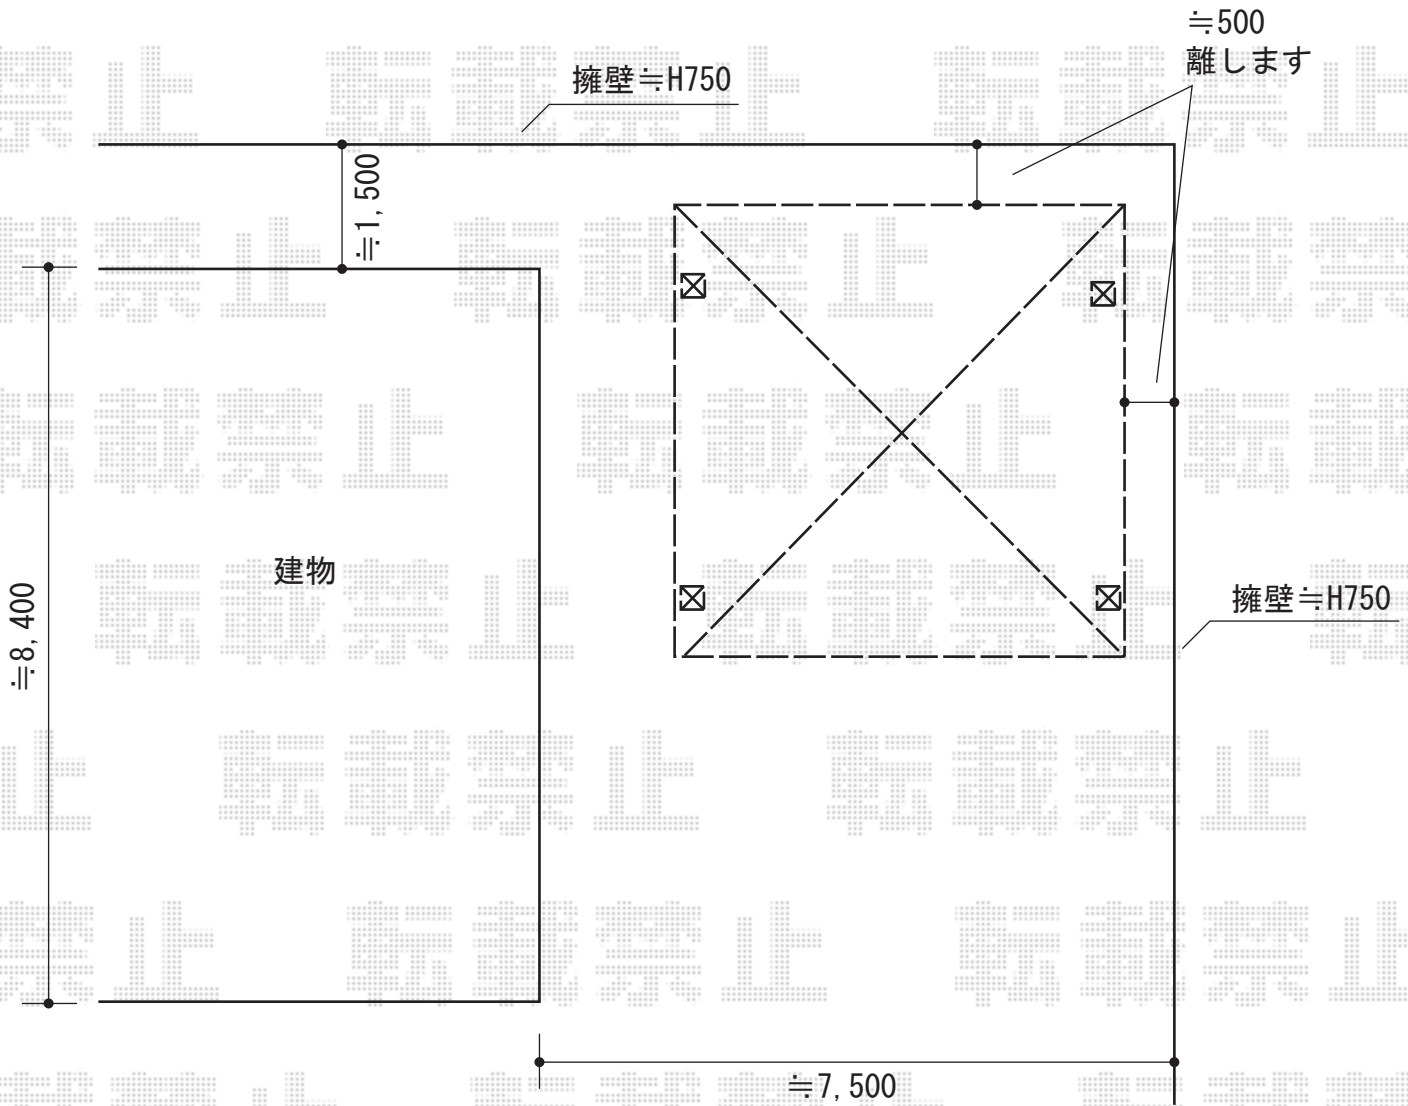

# カーポート 施工概略図

YKK AP レオンポートneo 2台用 角柱4本 積雪~50cm対応  
幅= 5,511mm  
奥行= 5,456mm  
色: 【未定】  
屋根材: 【遮光】スチール折板 (ペフ無/ t=0.6mm)  
柱仕様: 標準柱仕様 (有効高 約2,350mm)

担当者

西村