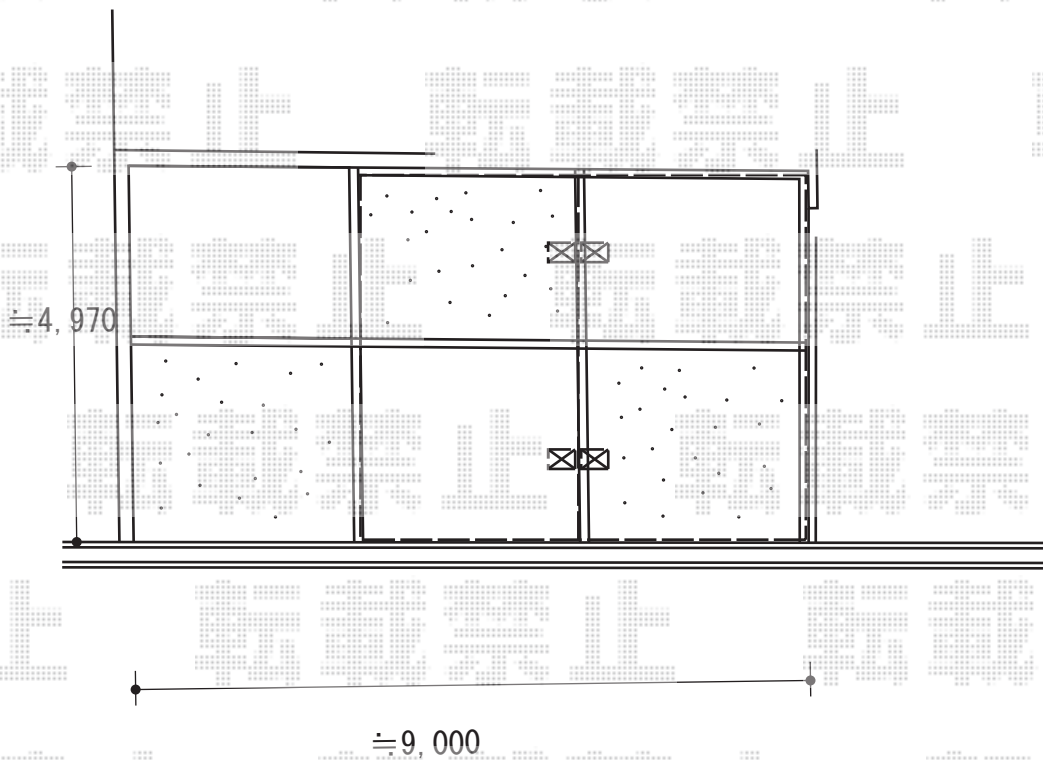

# カーポート 施工概略図

トステム レークポートシグマIII Y合掌 積雪~20cm対応  
幅=6,094mm(30+30) 奥行=4,980mm  
色：シャイングレー  
屋根材：熱線吸収ポリカーボネート（ライトブルーマット調）  
柱仕様：ロング柱23仕様（有効高 約2,300mm）  
メーカー希望小売価格： ¥605,800.-

※設置場所【仮】です。

担当者

西村