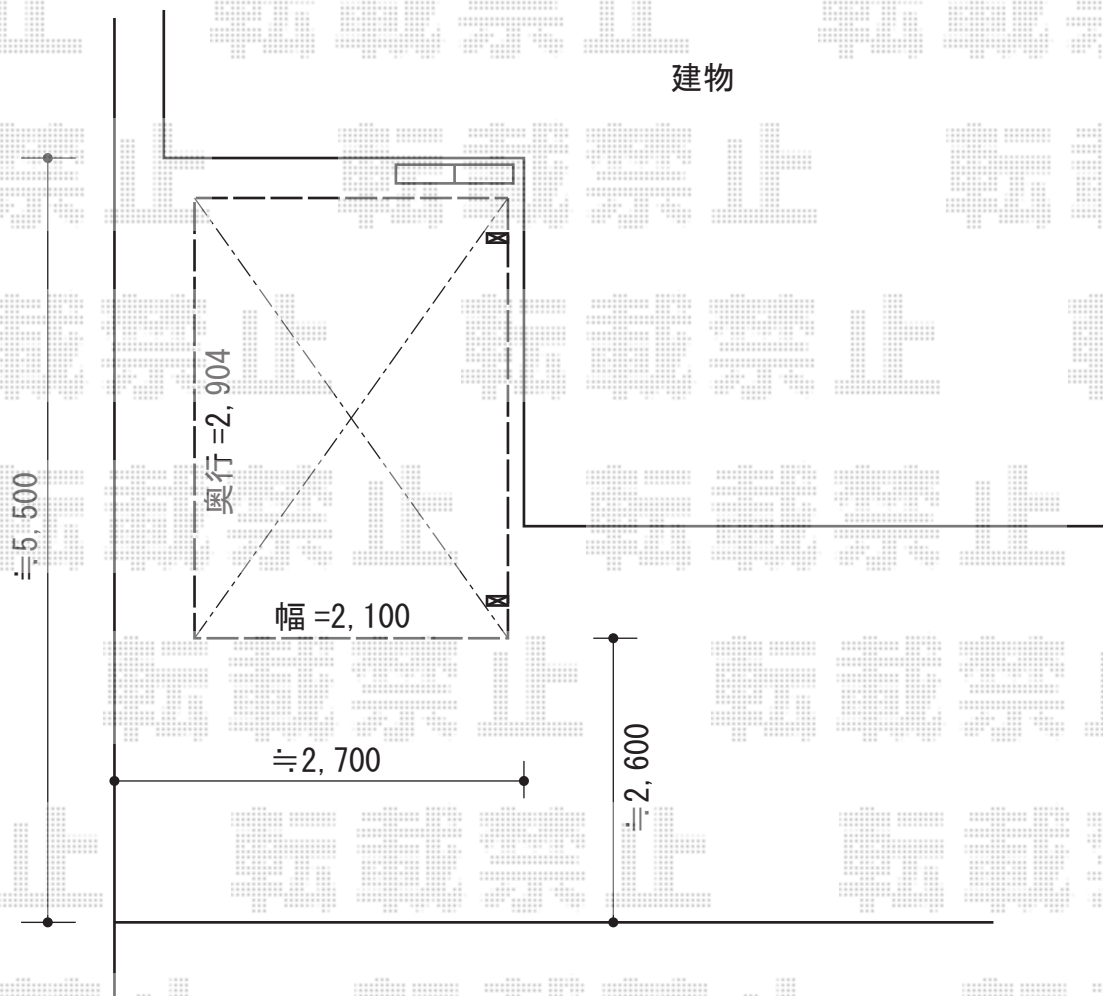

レイナポートグランミニ 積雪～20cm対応

YKK AP レイナポートグランミニ 積雪～20cm対応

幅= 2,100mm

奥行= 2,904mm

色： プラチナステン

屋根材： ポリカーボネート（トーマイマット）

柱仕様： ハイルフ柱仕様（有効高 約2,355mm）

担当者